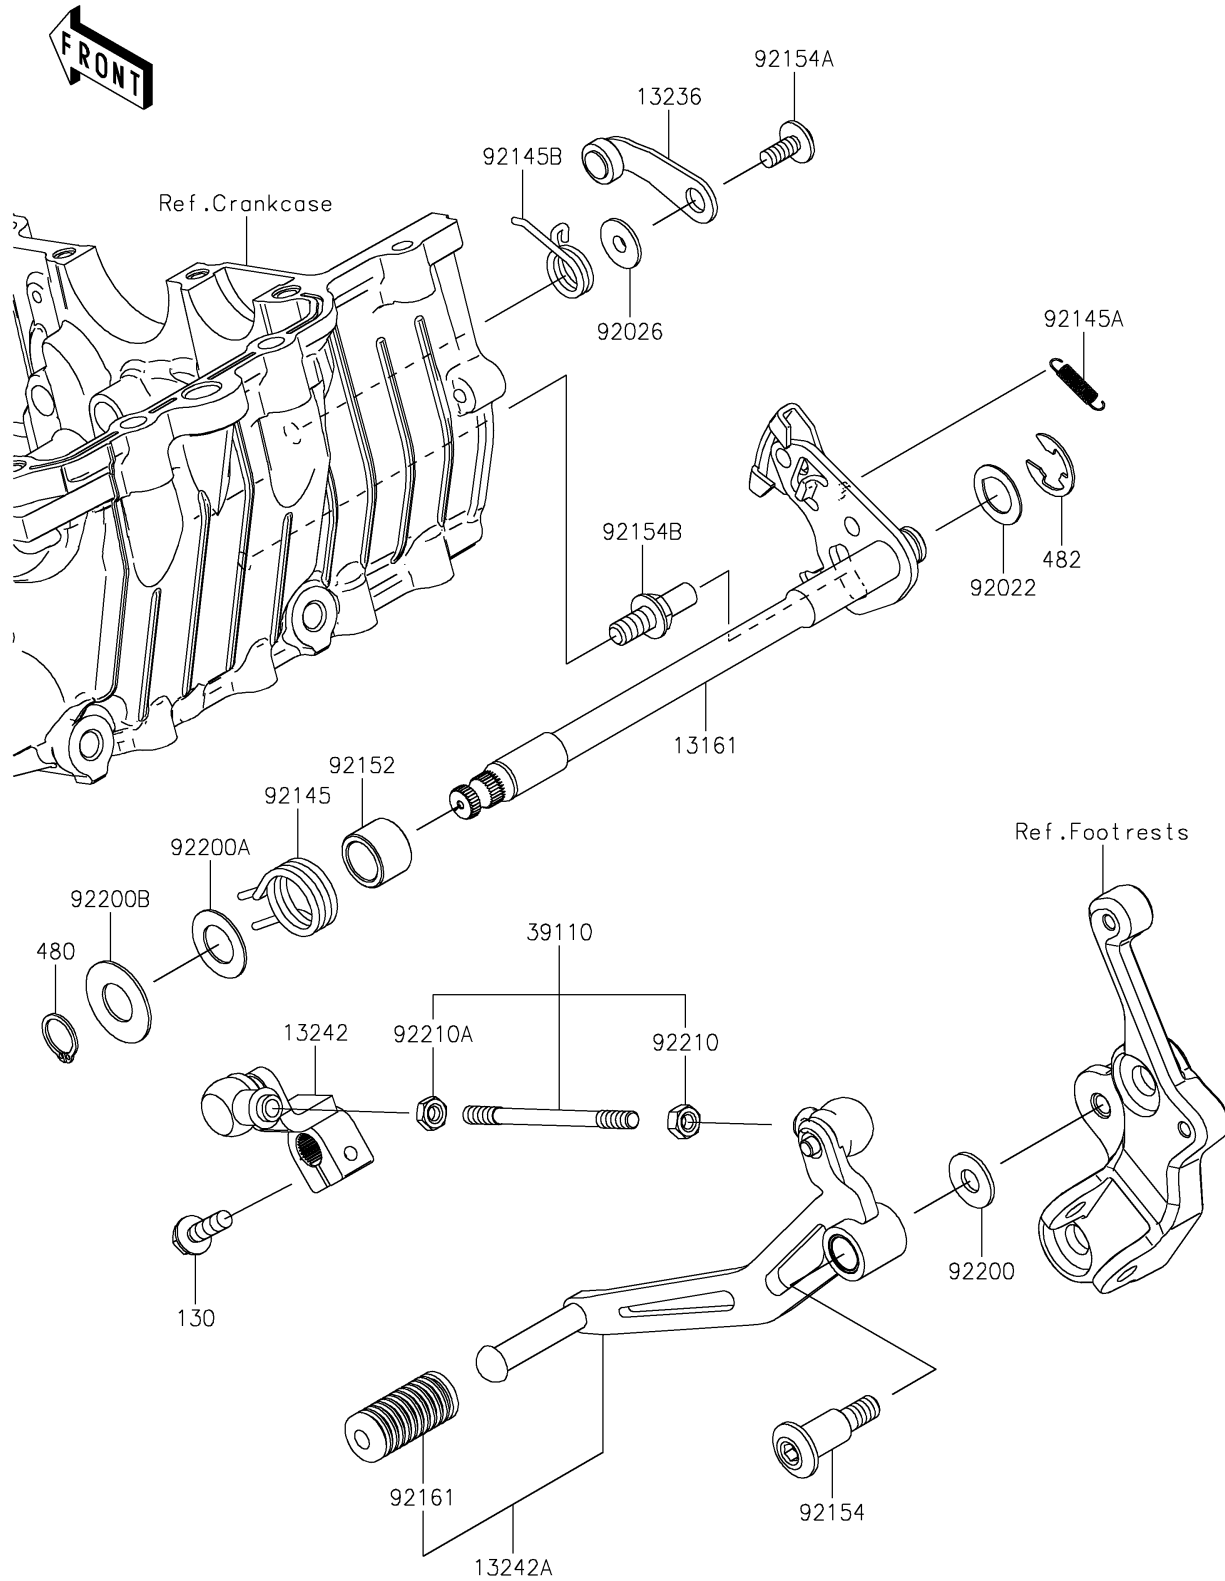

2024 NINJA® 500 SE ABS

PARTS DIAGRAM

Gear Change Mechanism

E1370

2024 NINJA[®] 500 SE ABS

PARTS LIST

Gear Change Mechanism

ITEM NAME	PART NUMBER	QUANTITY
-----------	-------------	----------
