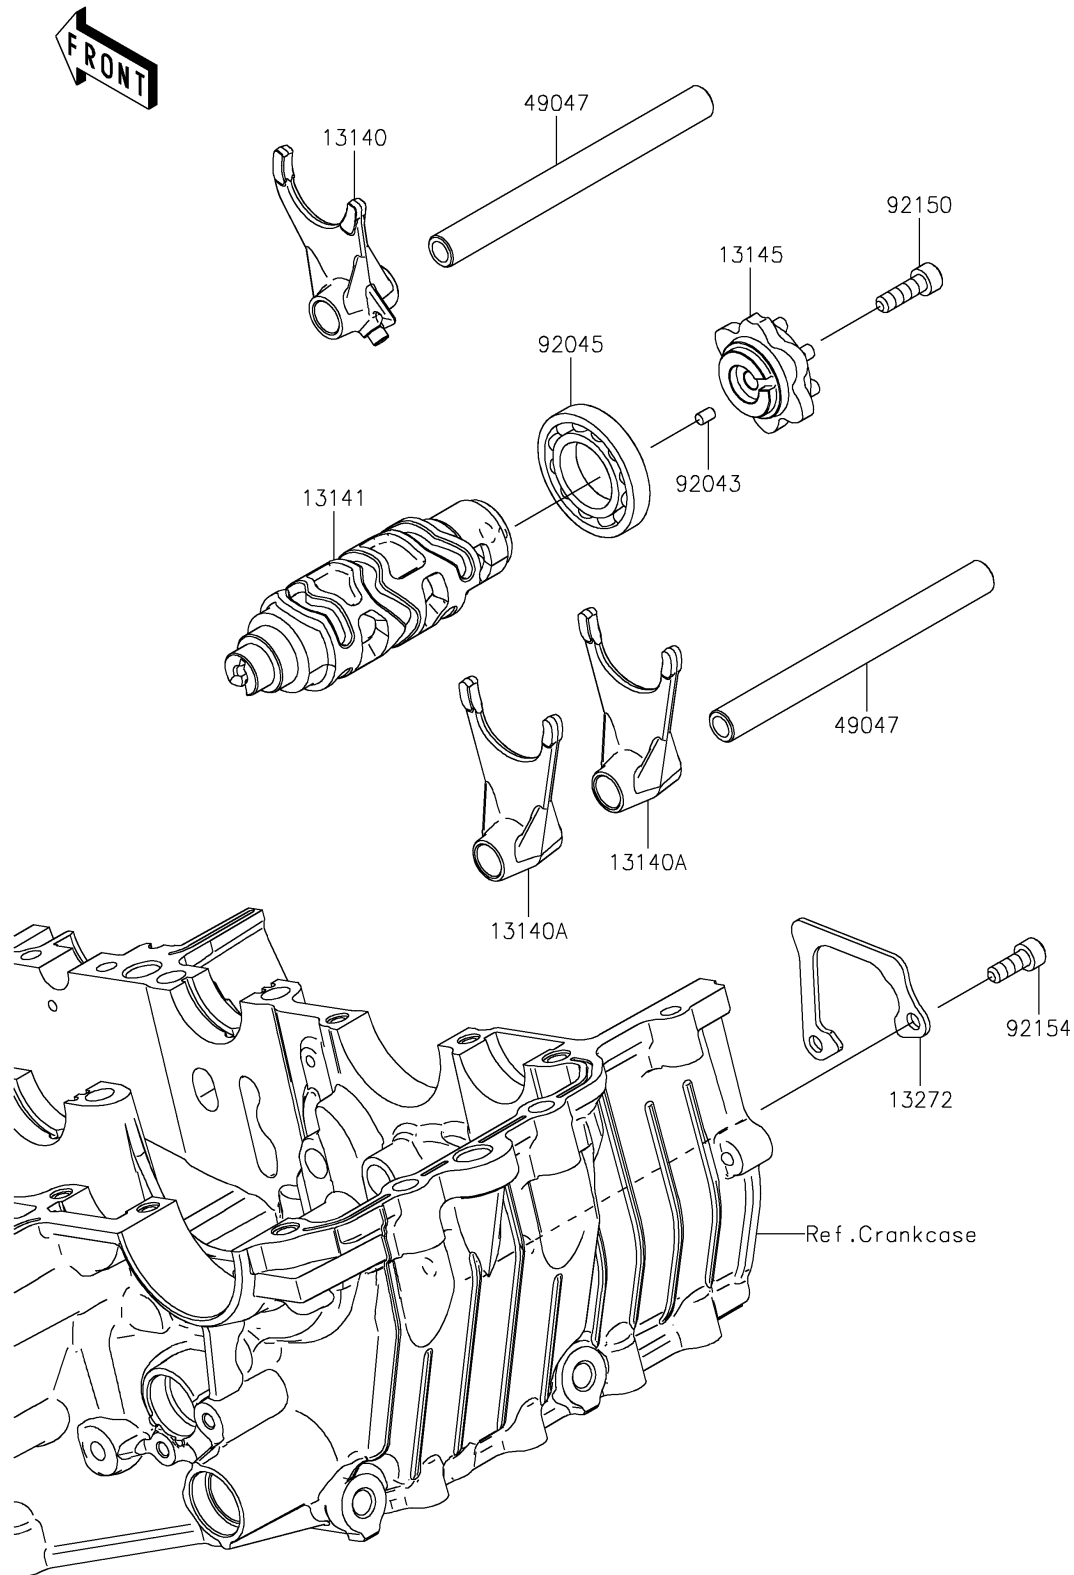

## PARTS DIAGRAM

### Gear Change Drum/Shift Fork(s)

E1362

## PARTS LIST

### Gear Change Drum/Shift Fork(s)

ITEM NAME	PART NUMBER	QUANTITY
-----------	-------------	----------

---