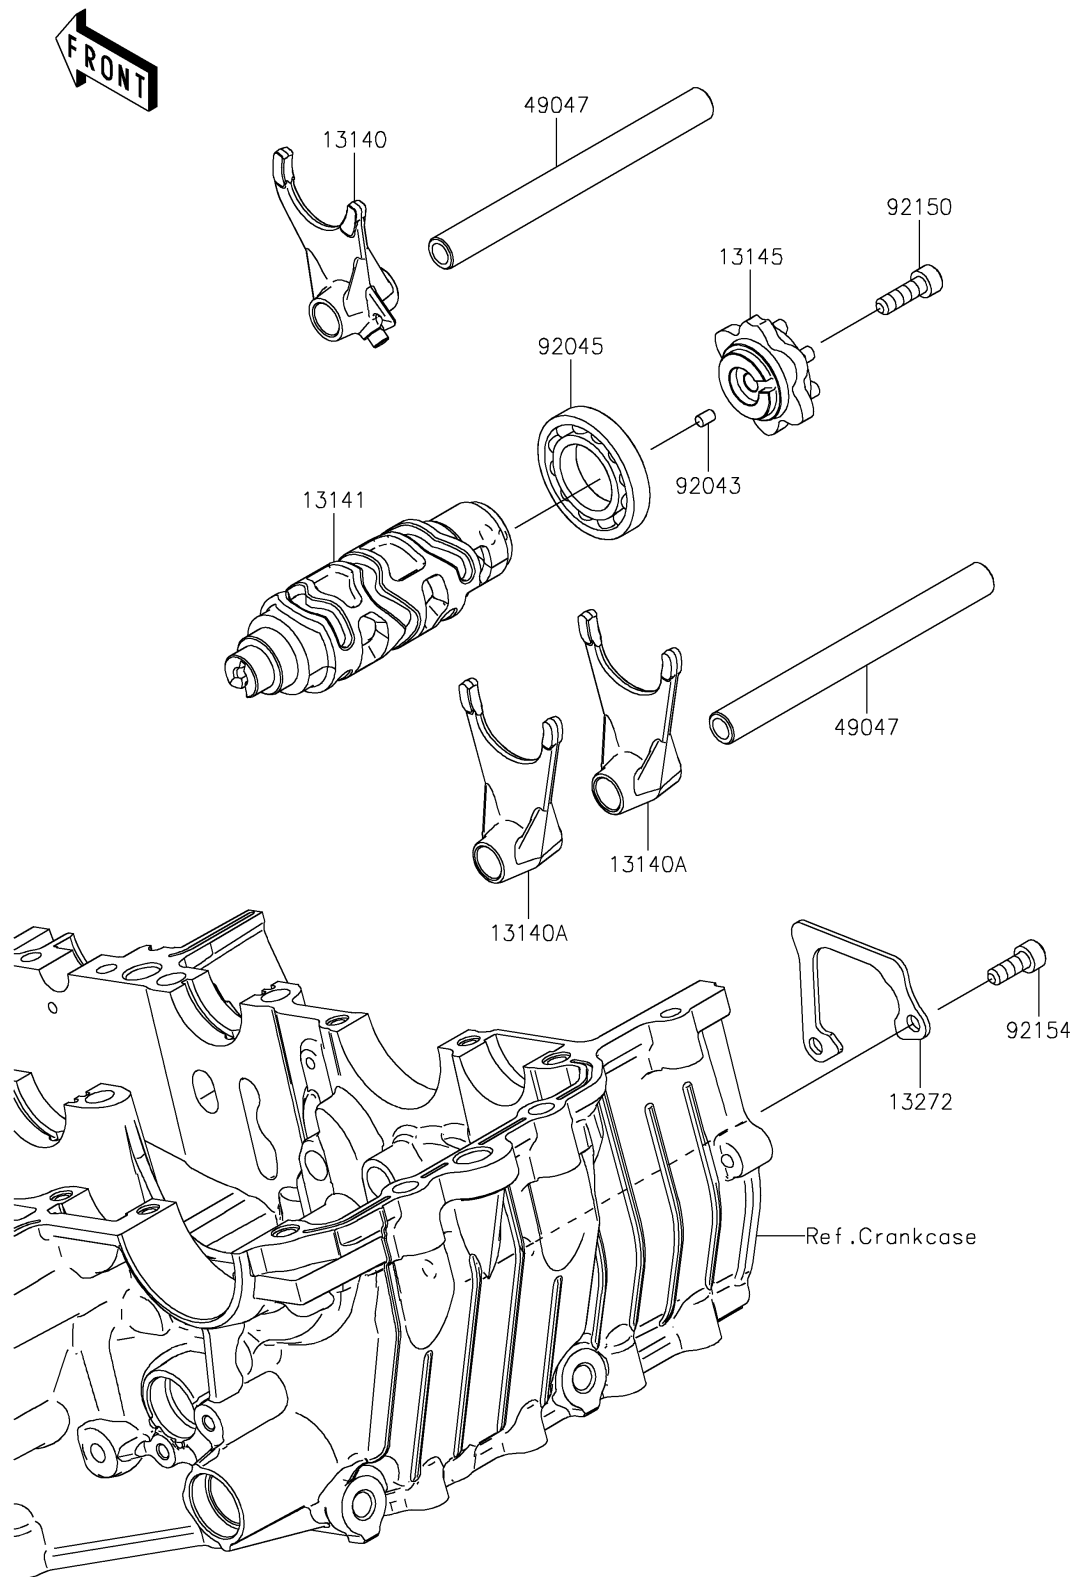

2024 NINJA® 500 KRT EDITION SE ABS

PARTS DIAGRAM

Gear Change Drum/Shift Fork(s)

E1362

2024 NINJA® 500 KRT EDITION SE ABS

PARTS LIST

Gear Change Drum/Shift Fork(s)

| ITEM NAME | PART NUMBER | QUANTITY |
|-----------|-------------|----------|
|-----------|-------------|----------|
