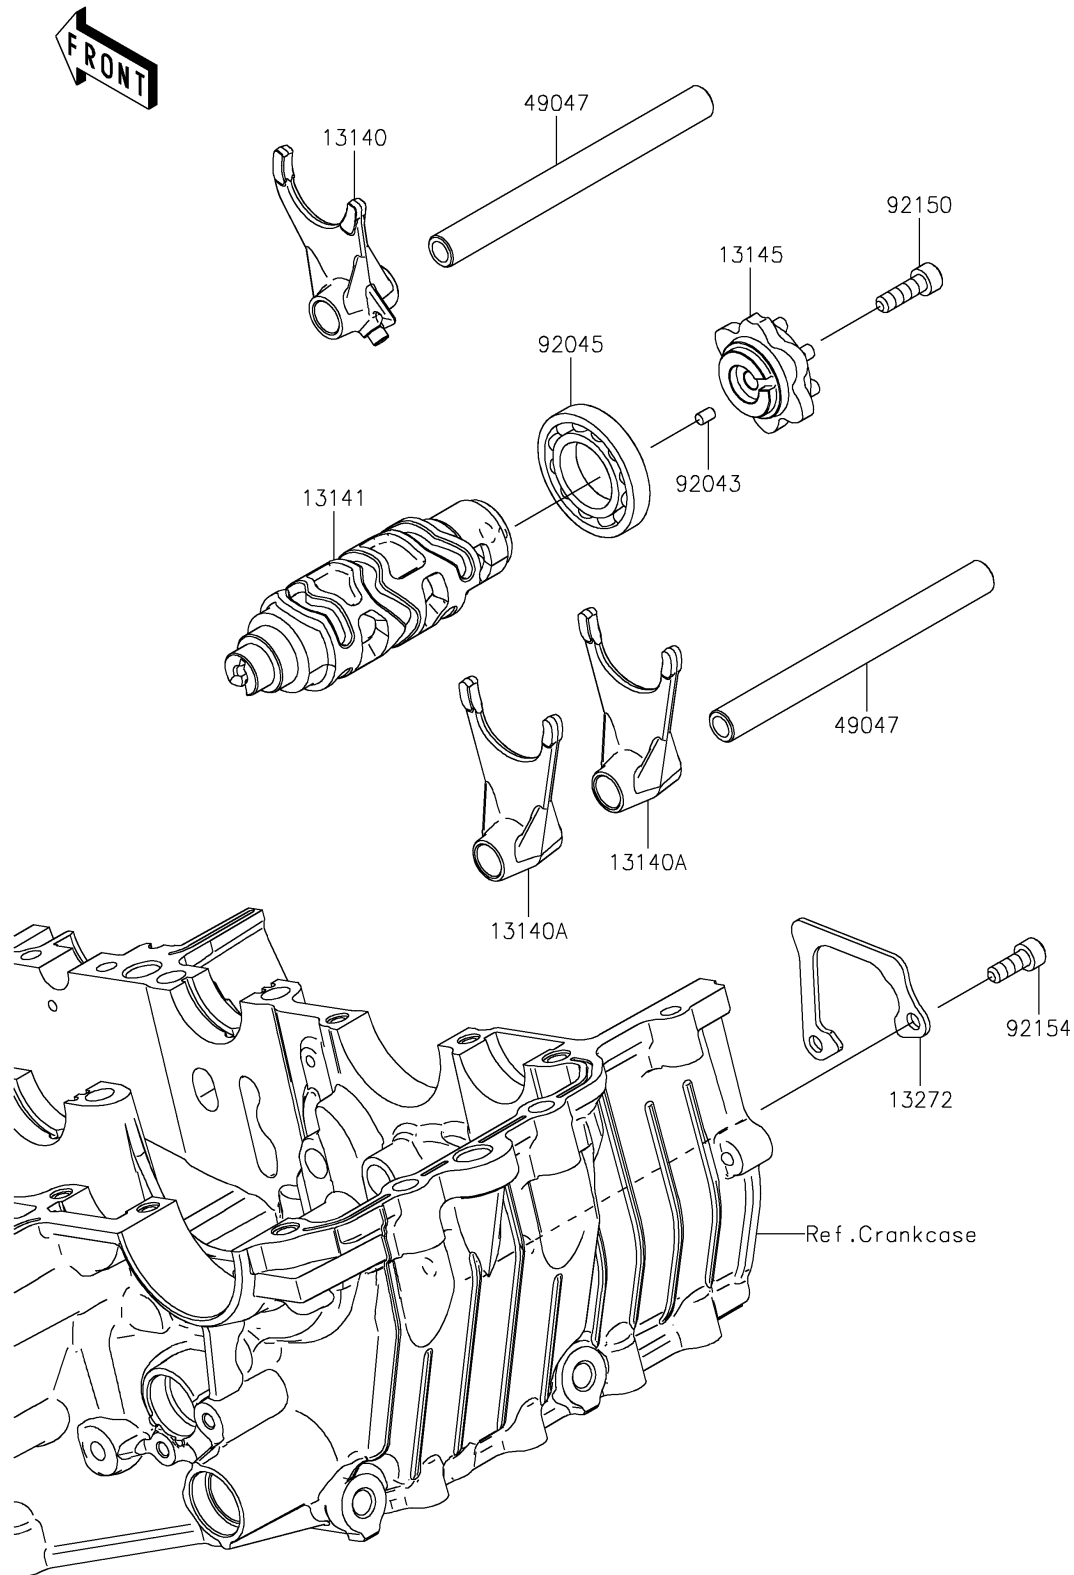

2024 NINJA® 500 SE ABS

PARTS DIAGRAM

Gear Change Drum/Shift Fork(s)

E1362

2024 NINJA[®] 500 SE ABS

PARTS LIST

Gear Change Drum/Shift Fork(s)

ITEM NAME	PART NUMBER	QUANTITY
-----------	-------------	----------
