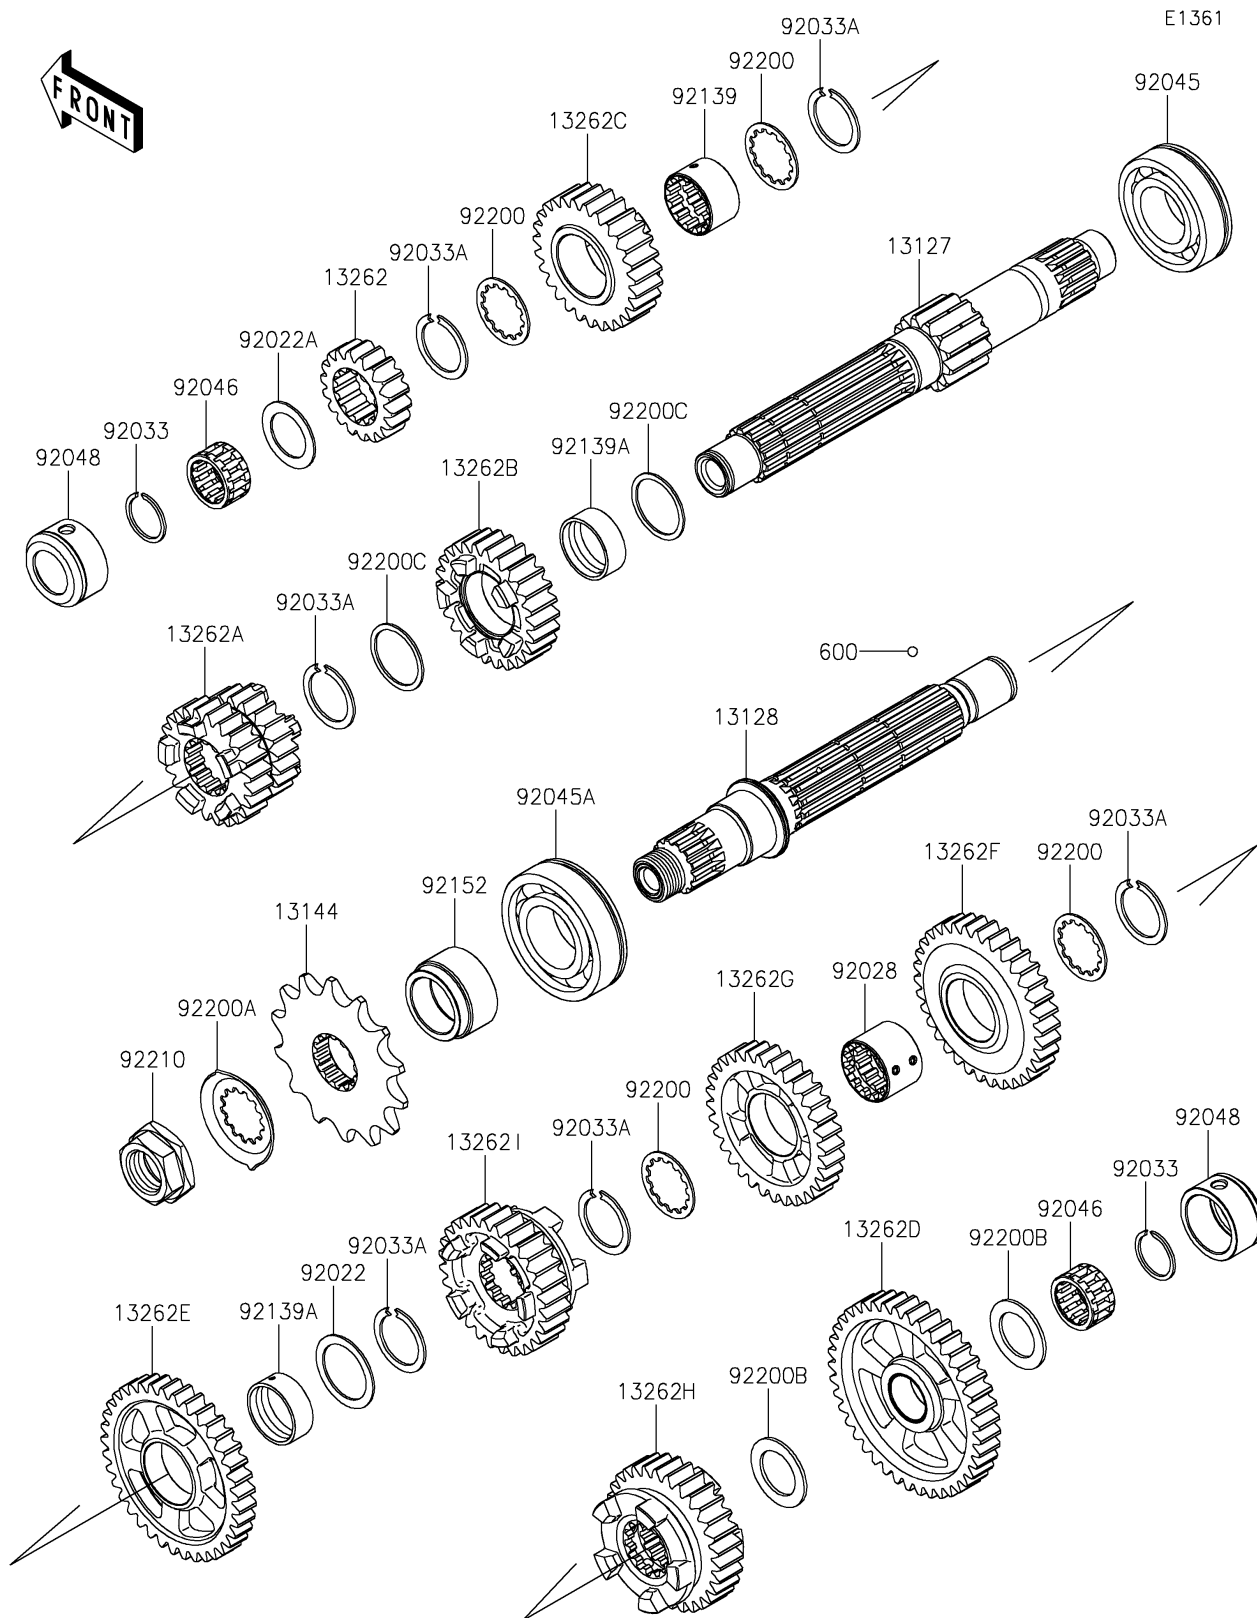

2024 NINJA® 500 KRT EDITION SE ABS

Kawasaki
Let the Good Times Roll®

PARTS DIAGRAM

Transmission

2024 NINJA® 500 KRT EDITION SE ABS

PARTS LIST

Transmission

ITEM NAME	PART NUMBER	QUANTITY
-----------	-------------	----------
