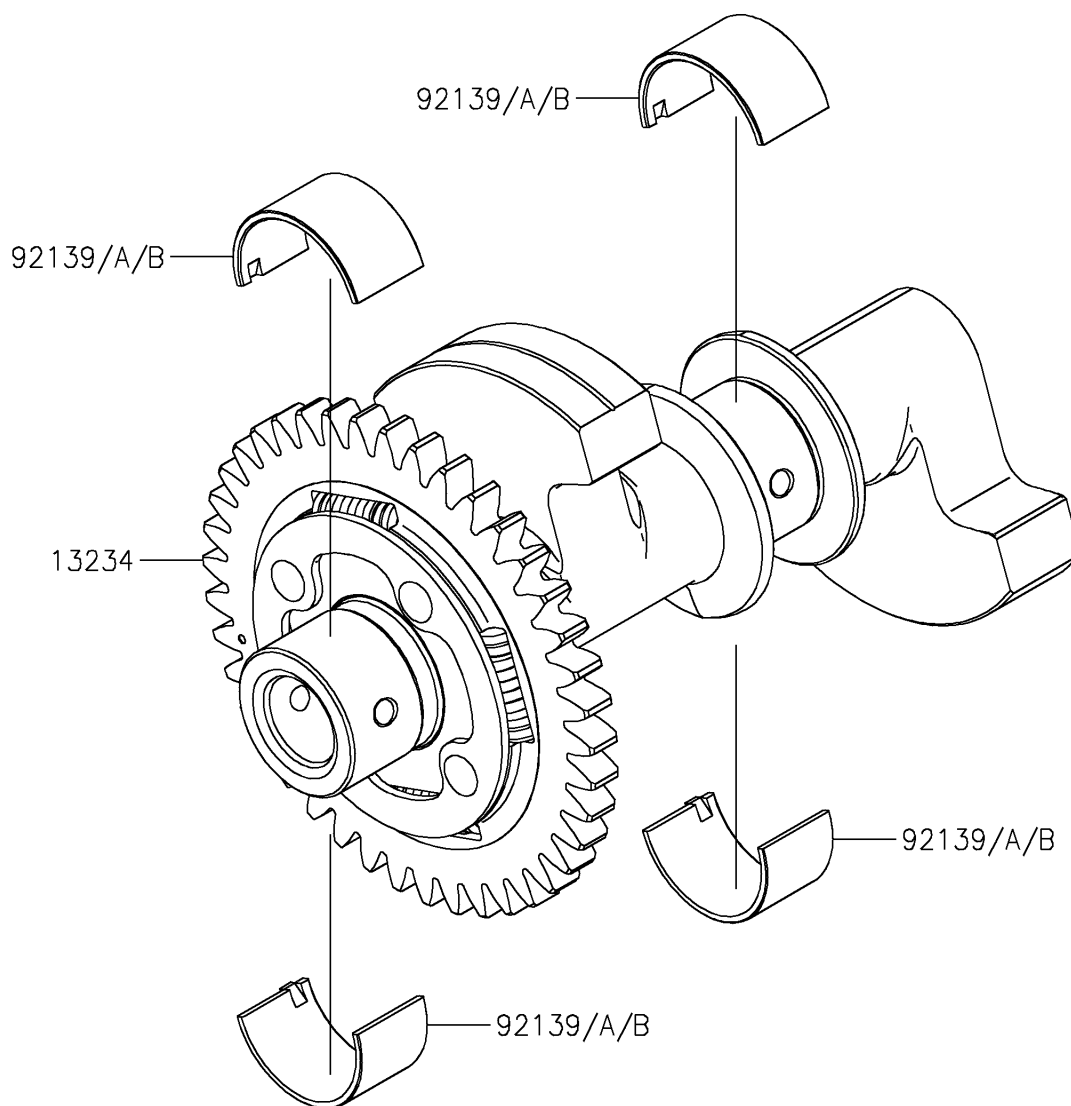

2025 Ninja 500 SE

PARTS DIAGRAM

Balancer

Kawasaki

Let the Good Times Roll®

E1323

2025 Ninja 500 SE

PARTS LIST

Balancer

ITEM NAME

PART NUMBER

QUANTITY
