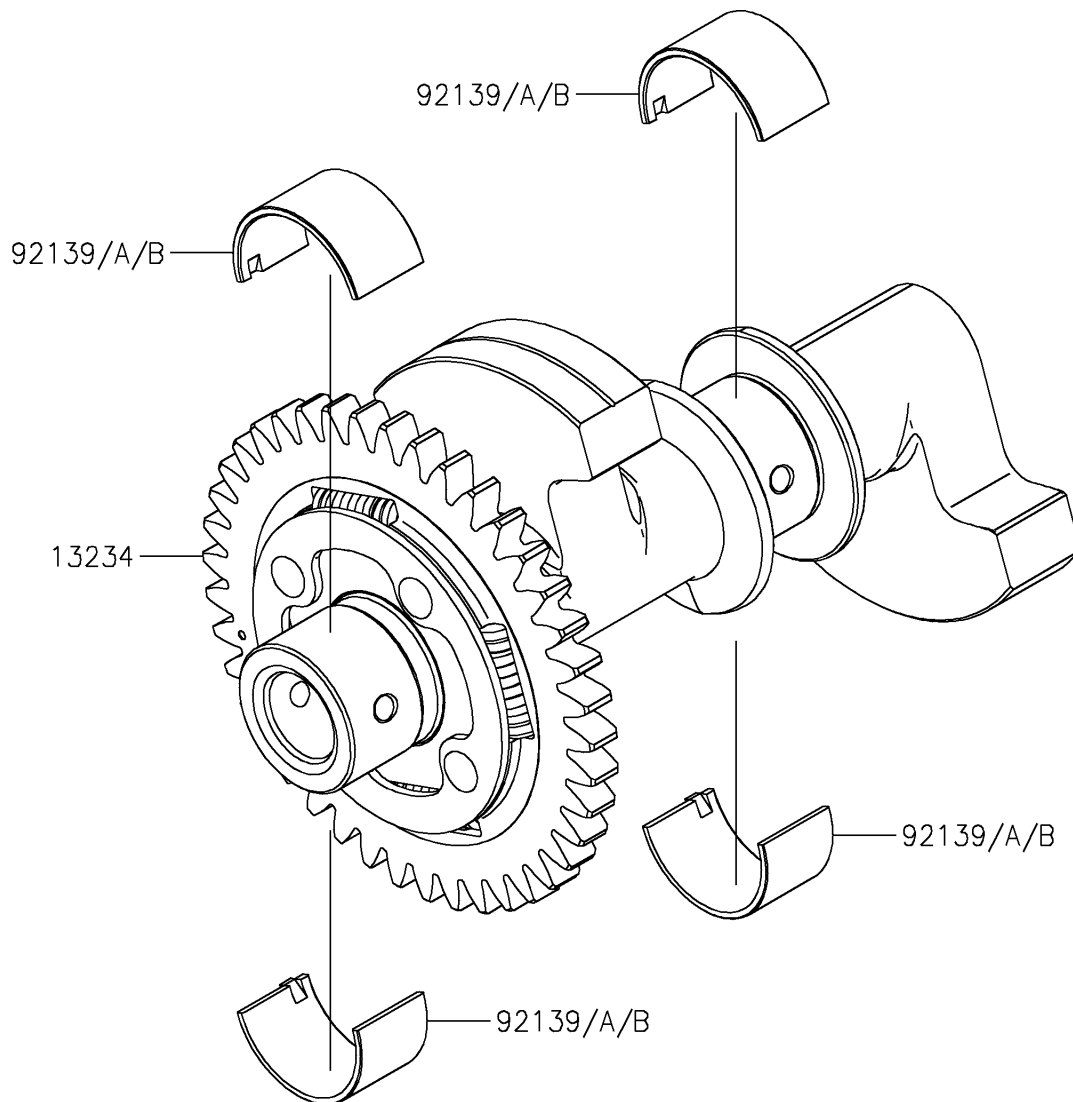

2024 NINJA® 500 KRT EDITION SE ABS

PARTS DIAGRAM

Balancer

E1323

2024 NINJA® 500 KRT EDITION SE ABS

PARTS LIST

Balancer

| ITEM NAME | PART NUMBER | QUANTITY |
|-----------|-------------|----------|
|-----------|-------------|----------|
