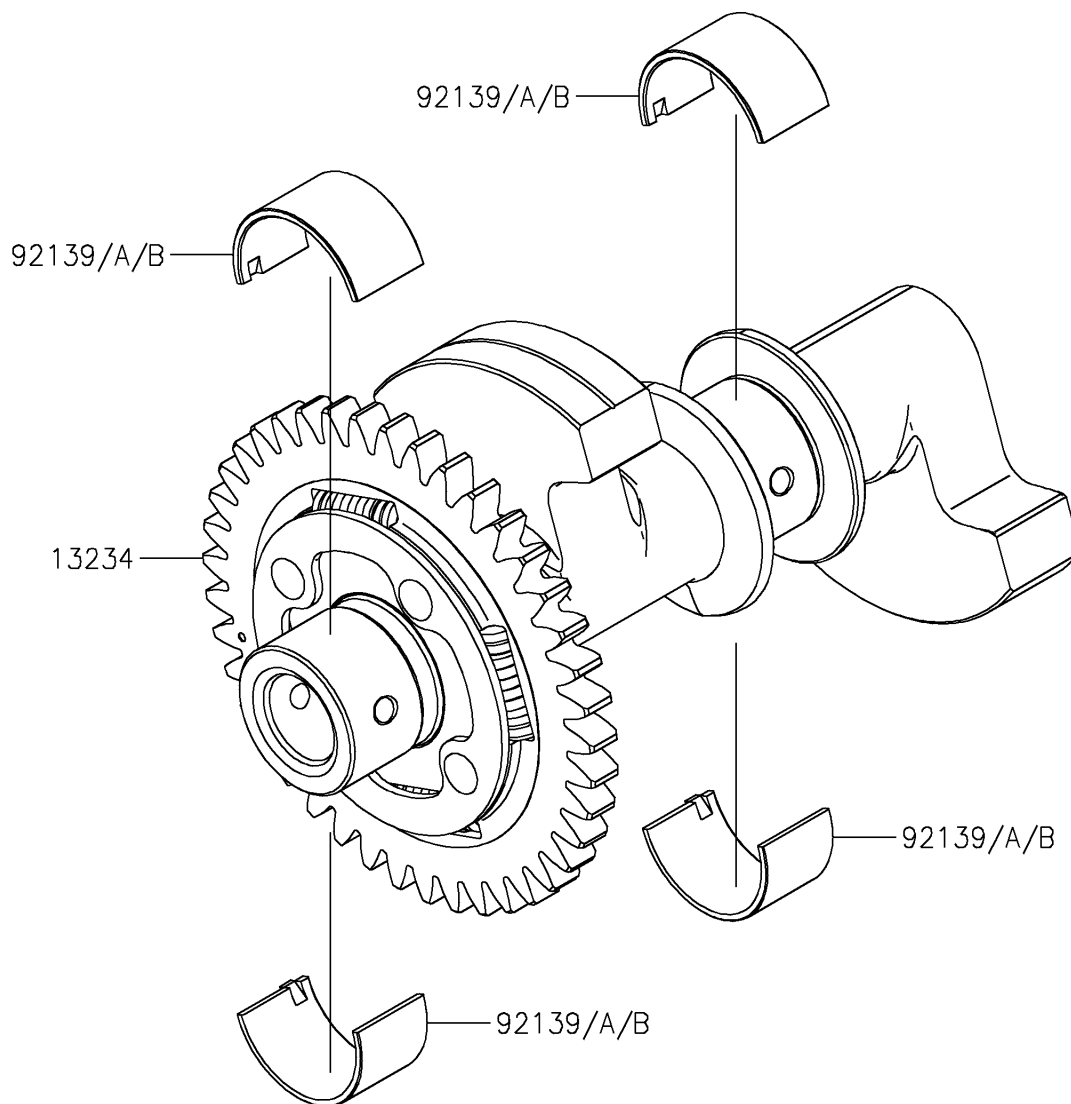

2024 NINJA® 500 SE ABS

PARTS DIAGRAM

Balancer

E1323

2024 NINJA[®] 500 SE ABS

PARTS LIST

Balancer

ITEM NAME	PART NUMBER	QUANTITY
-----------	-------------	----------
