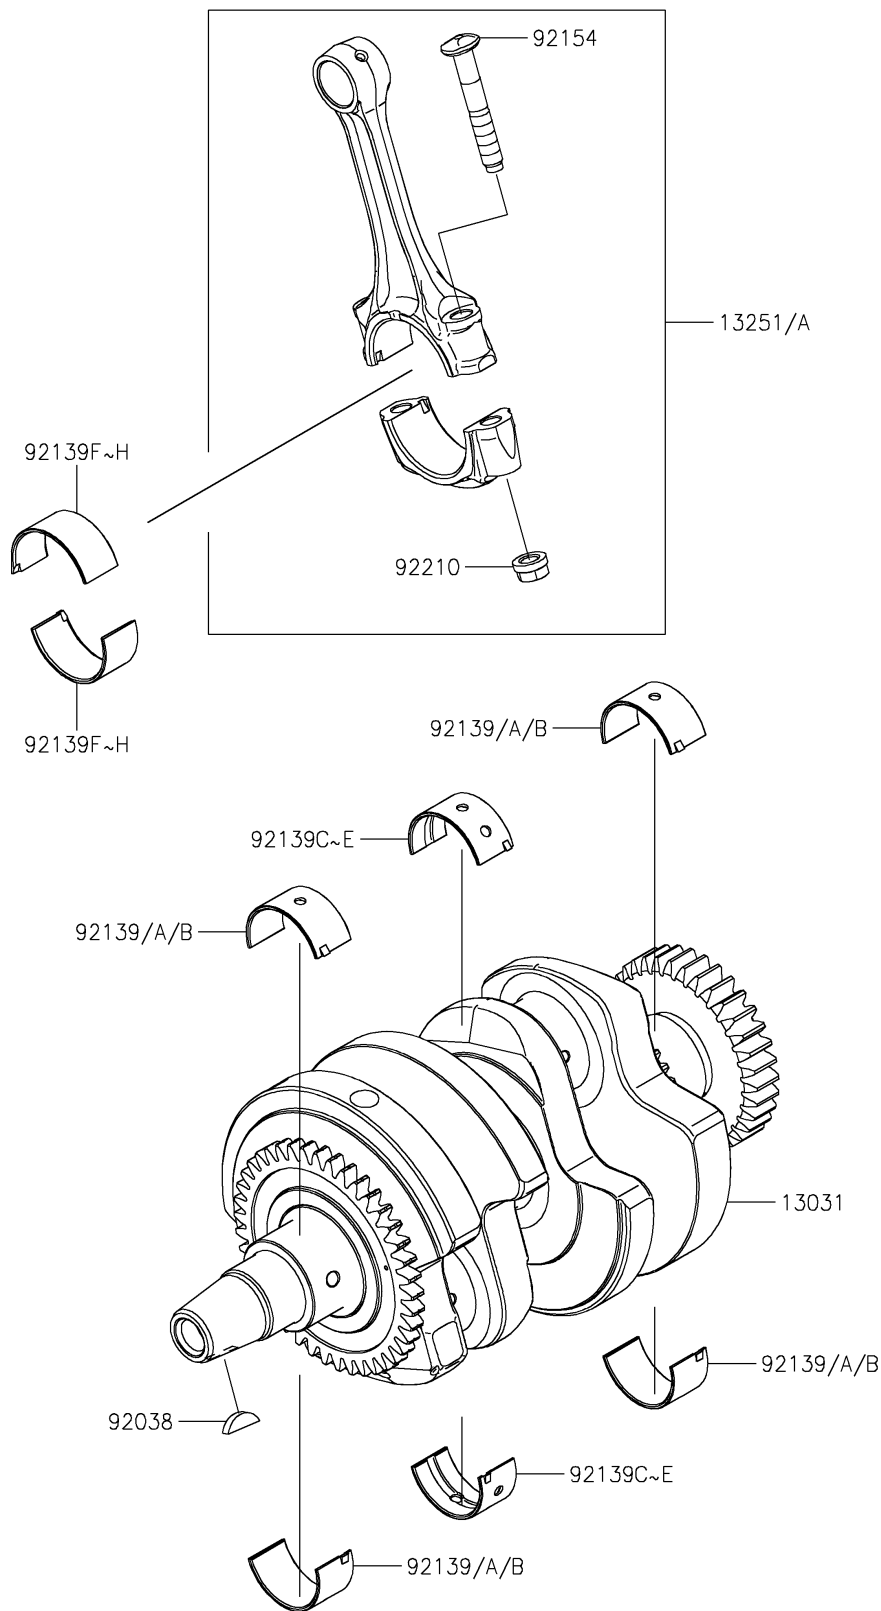

2024 NINJA® 500 KRT EDITION SE ABS

PARTS DIAGRAM

Crankshaft

E1321

2024 NINJA® 500 KRT EDITION SE ABS

PARTS LIST

Crankshaft

ITEM NAME	PART NUMBER	QUANTITY
-----------	-------------	----------
