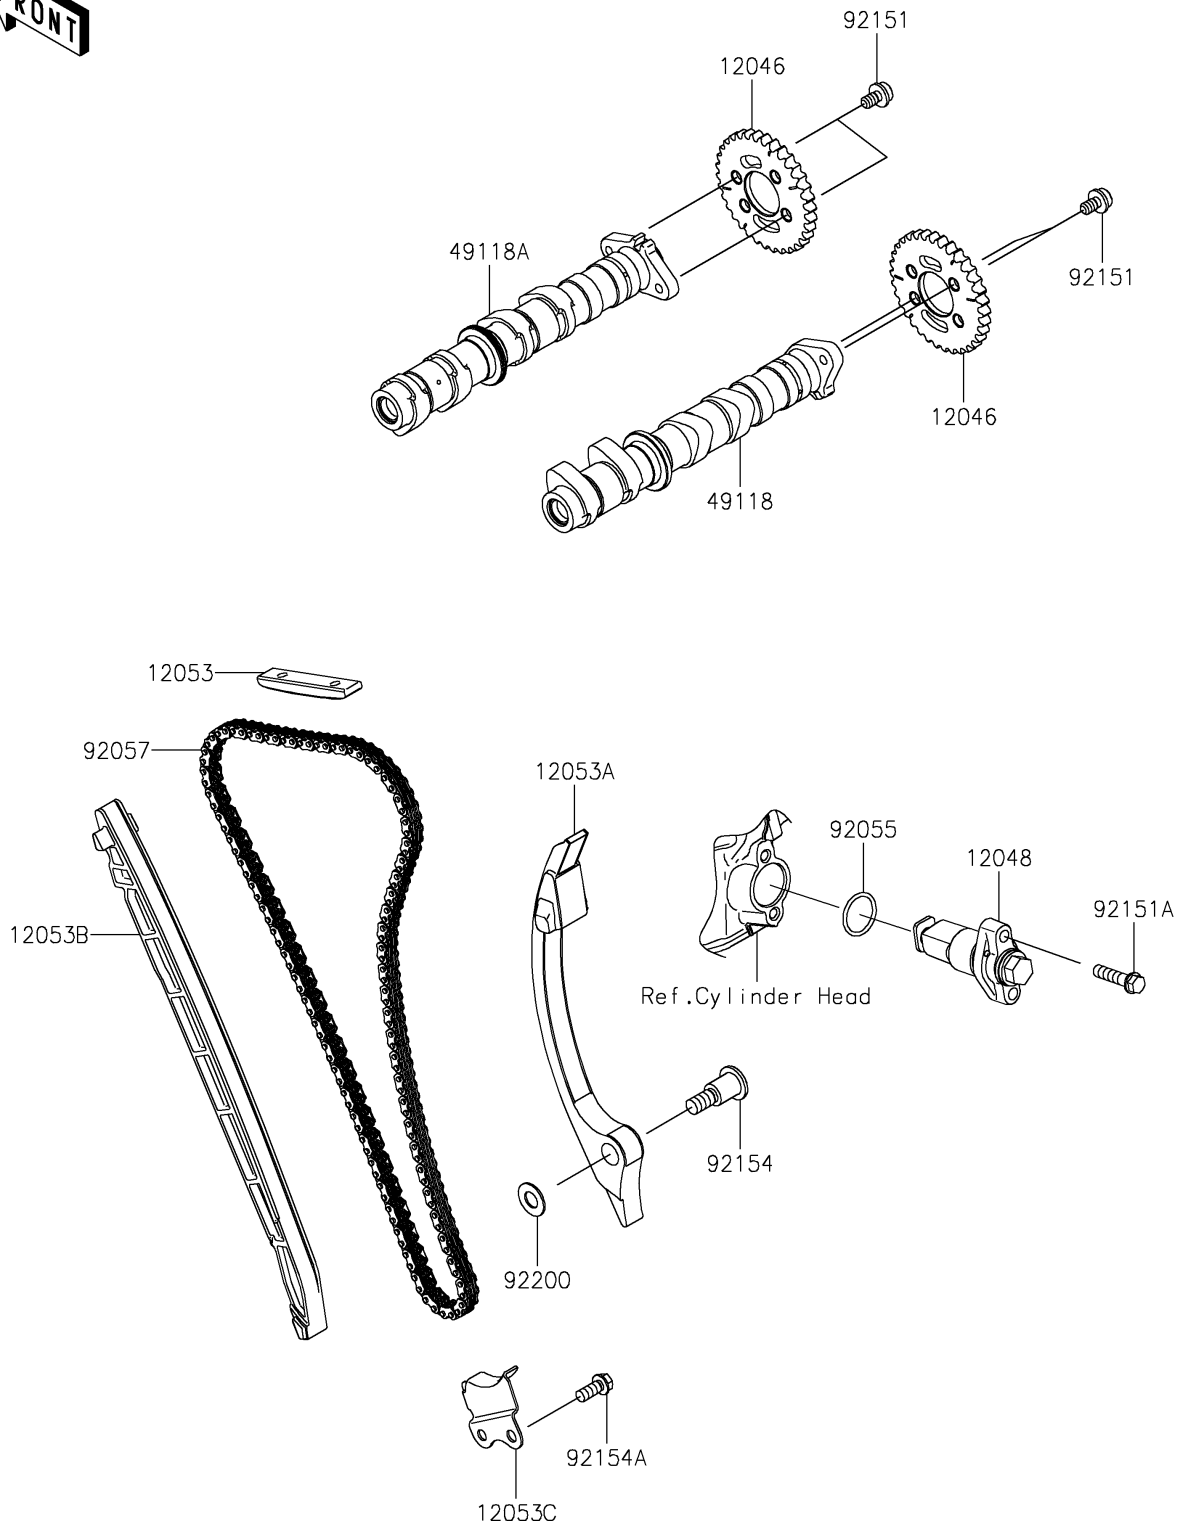

2024 NINJA® 500 SE 40th ANNIVERSARY EDITION ABS

PARTS DIAGRAM

Camshaft(s)/Tensioner

E1230

2024 NINJA® 500 SE 40th ANNIVERSARY EDITION ABS

PARTS LIST

Camshaft(s)/Tensioner

ITEM NAME	PART NUMBER	QUANTITY
-----------	-------------	----------
