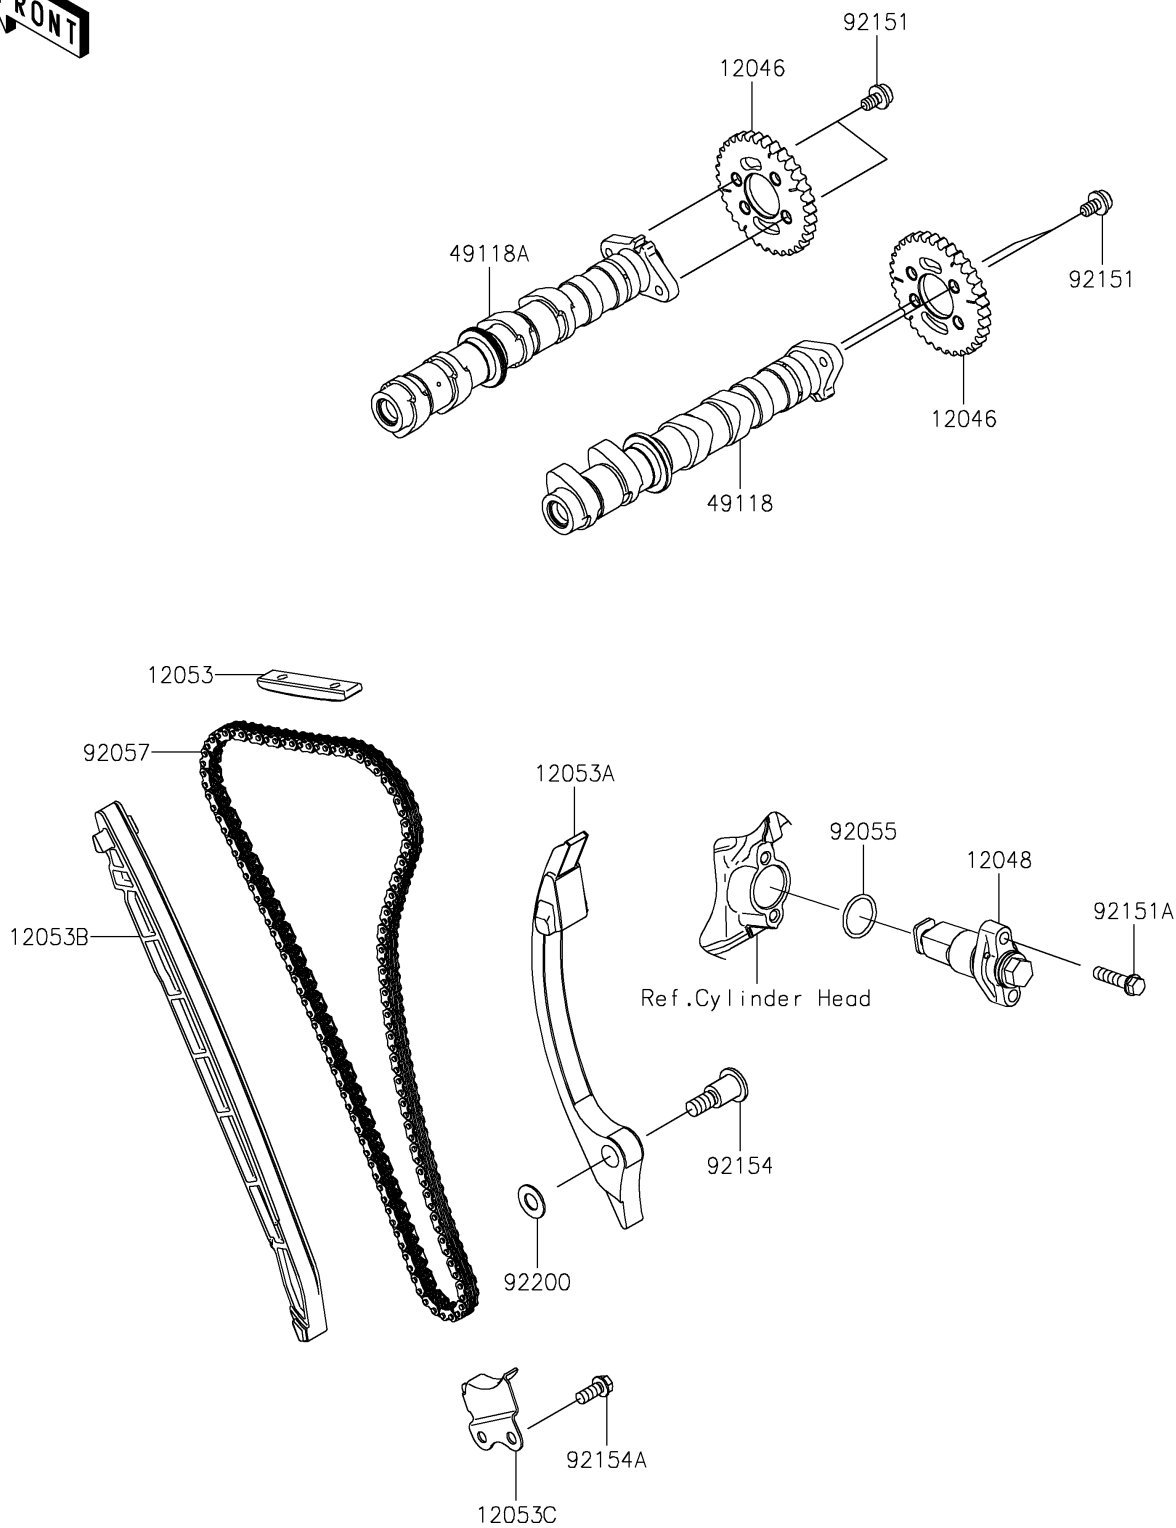

2024 NINJA® 500 KRT EDITION SE ABS

PARTS DIAGRAM

Camshaft(s)/Tensioner

E1230

2024 NINJA® 500 KRT EDITION SE ABS

PARTS LIST

Camshaft(s)/Tensioner

ITEM NAME	PART NUMBER	QUANTITY
-----------	-------------	----------
