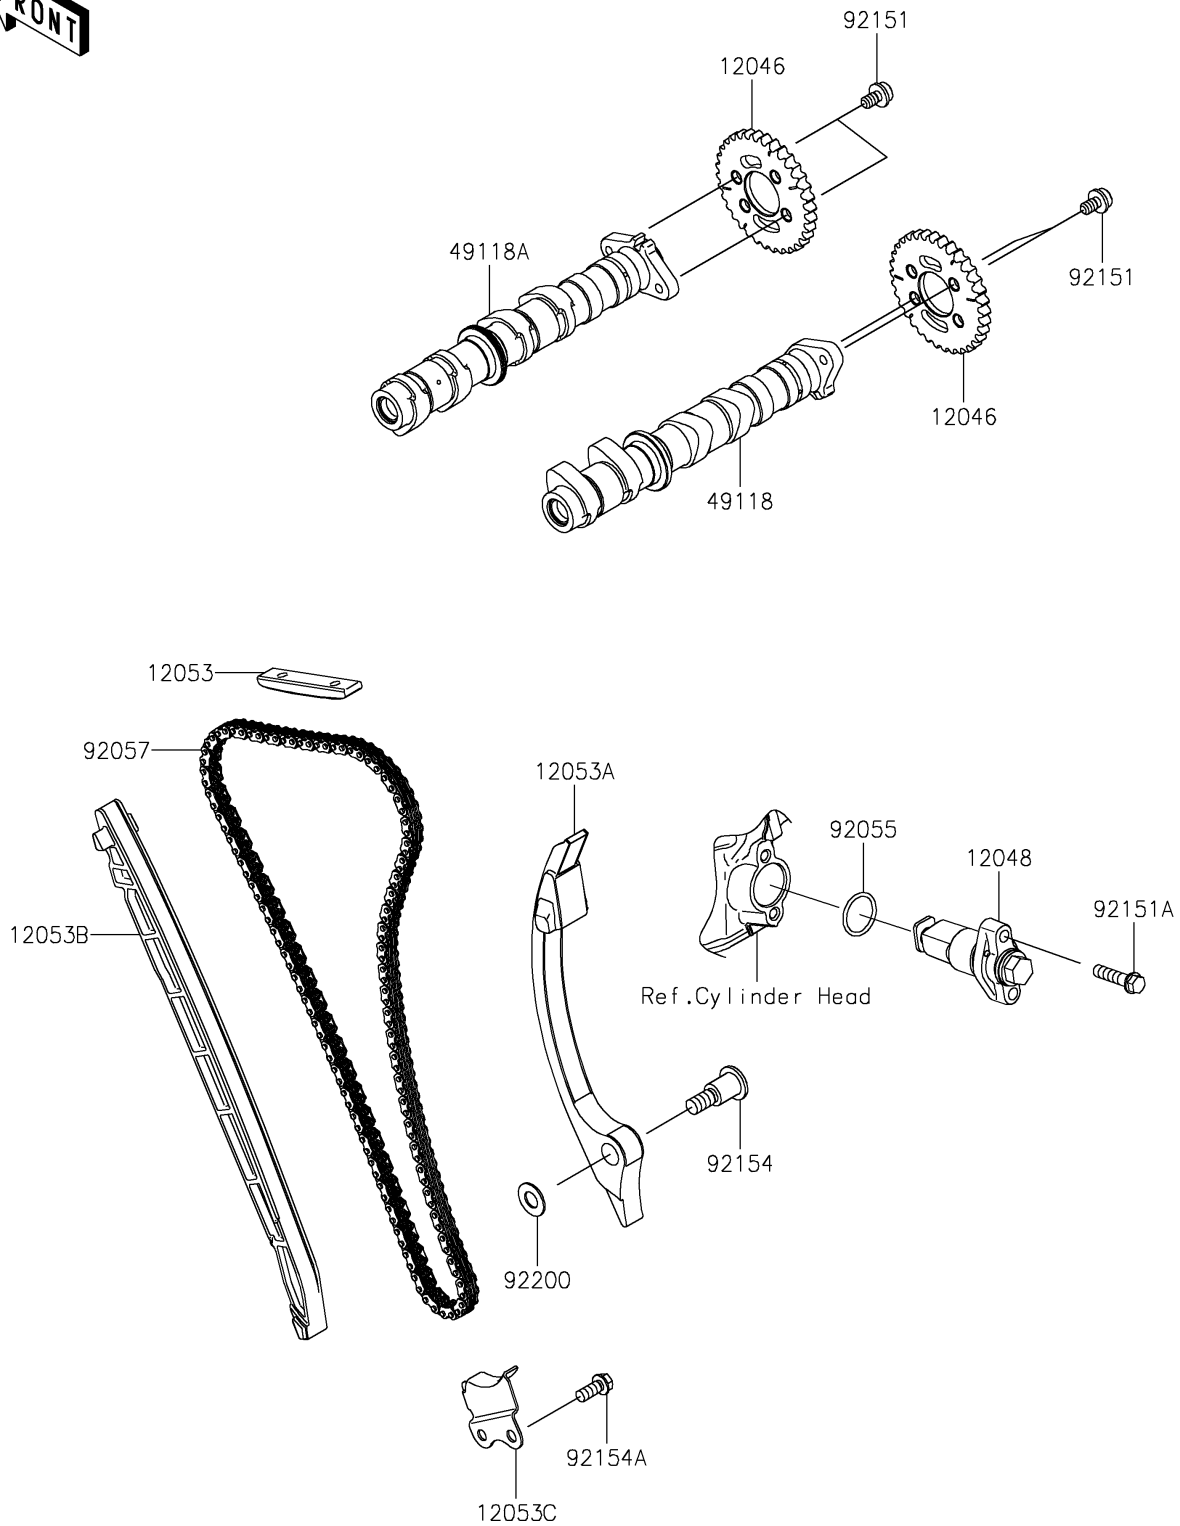

2024 NINJA® 500 SE ABS

PARTS DIAGRAM

Camshaft(s)/Tensioner

E1230

2024 NINJA[®] 500 SE ABS

PARTS LIST

Camshaft(s)/Tensioner

ITEM NAME	PART NUMBER	QUANTITY
-----------	-------------	----------
