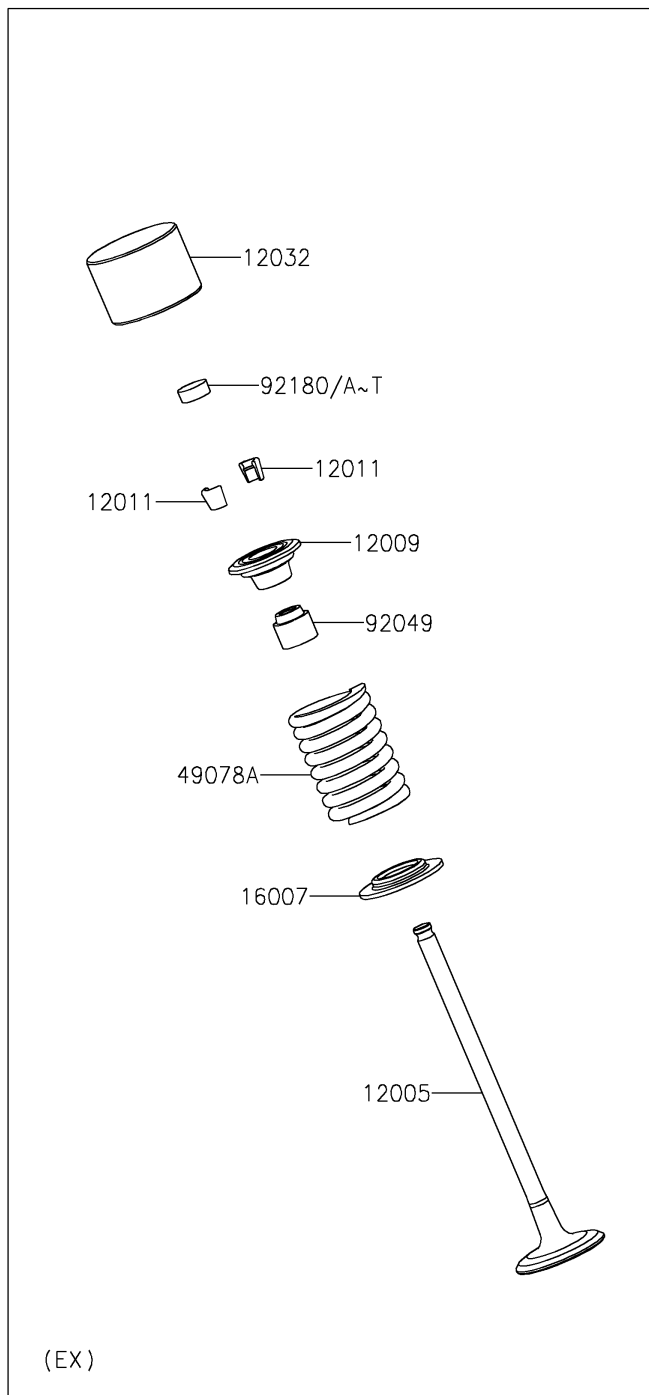

2026 Ninja 500 SE ABS

PARTS DIAGRAM

Valve(s)

E1210

2026 Ninja 500 SE ABS

PARTS LIST

Valve(s)

ITEM NAME

PART NUMBER

QUANTITY
