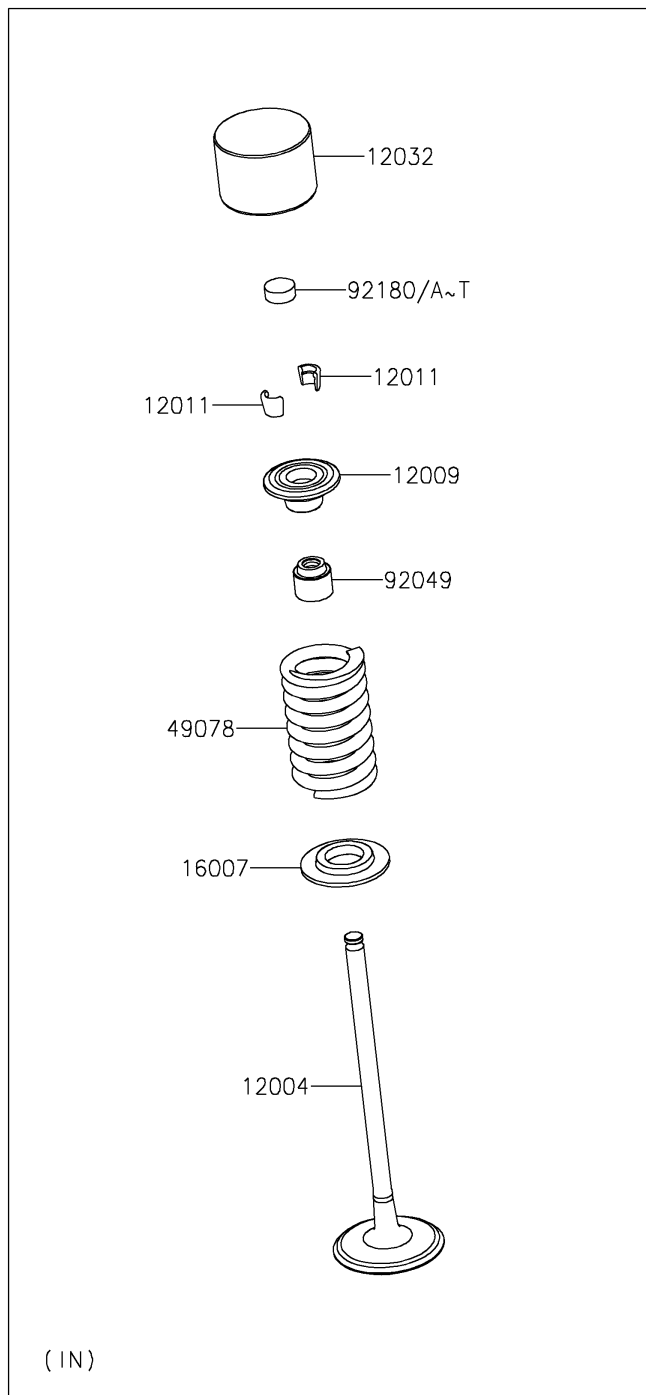

2026 Ninja 500 SE ABS

PARTS DIAGRAM

Valve(s)

E1210

2026 Ninja 500 SE ABS

PARTS LIST

Valve(s)

ITEM NAME

PART NUMBER

QUANTITY
