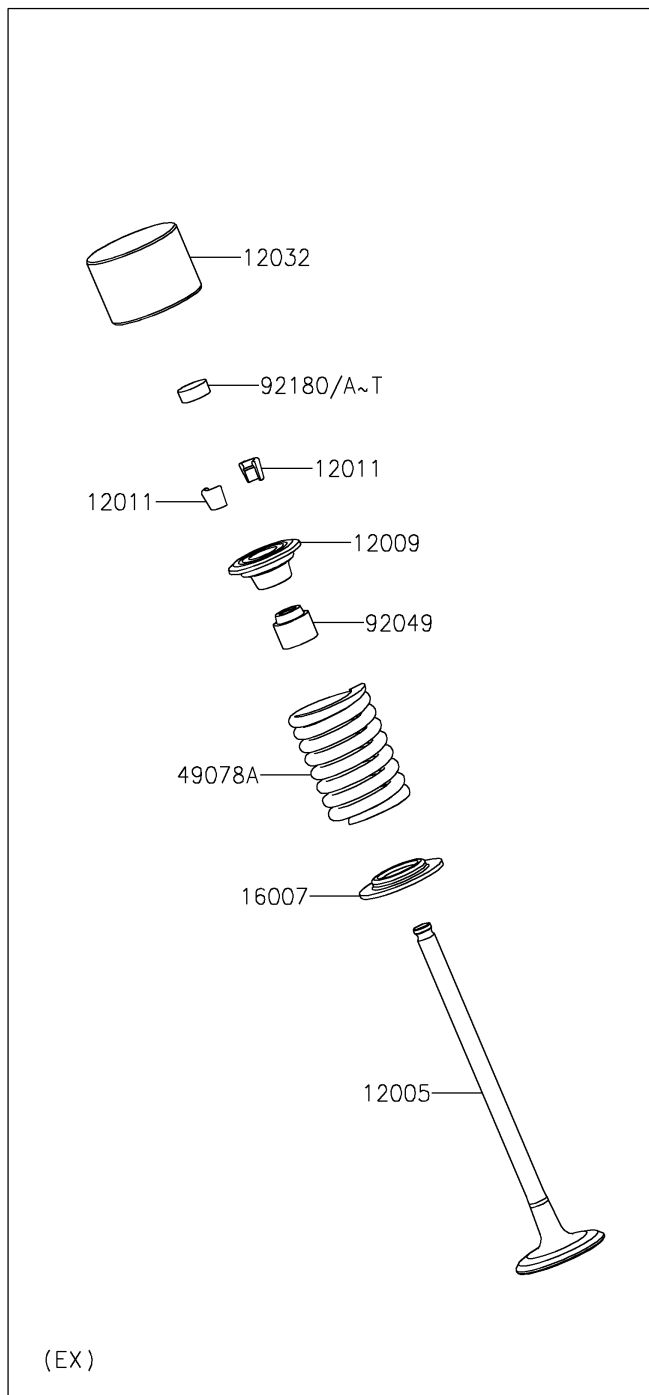

2025 Ninja 500 SE

PARTS DIAGRAM

Valve(s)

E1210

2025 Ninja 500 SE

PARTS LIST

Valve(s)

ITEM NAME

PART NUMBER

QUANTITY
