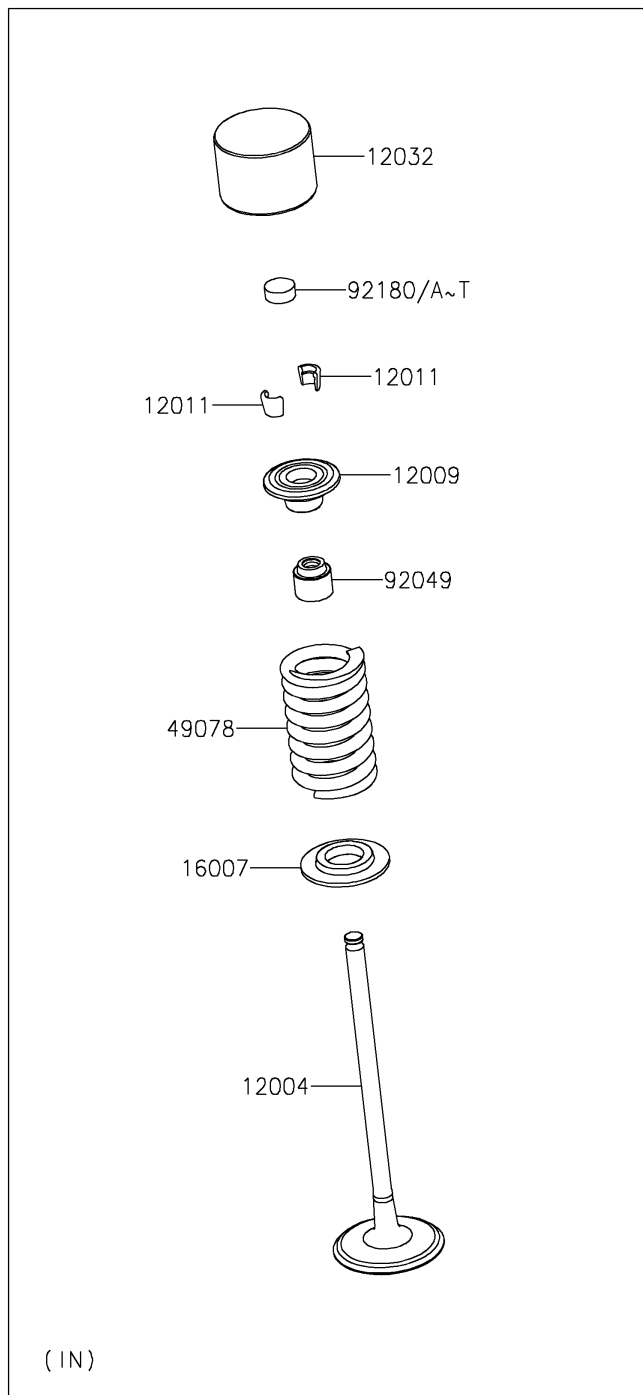

2025 Ninja 500 SE

PARTS DIAGRAM

Valve(s)

E1210

2025 Ninja 500 SE

PARTS LIST

Valve(s)

ITEM NAME

PART NUMBER

QUANTITY
