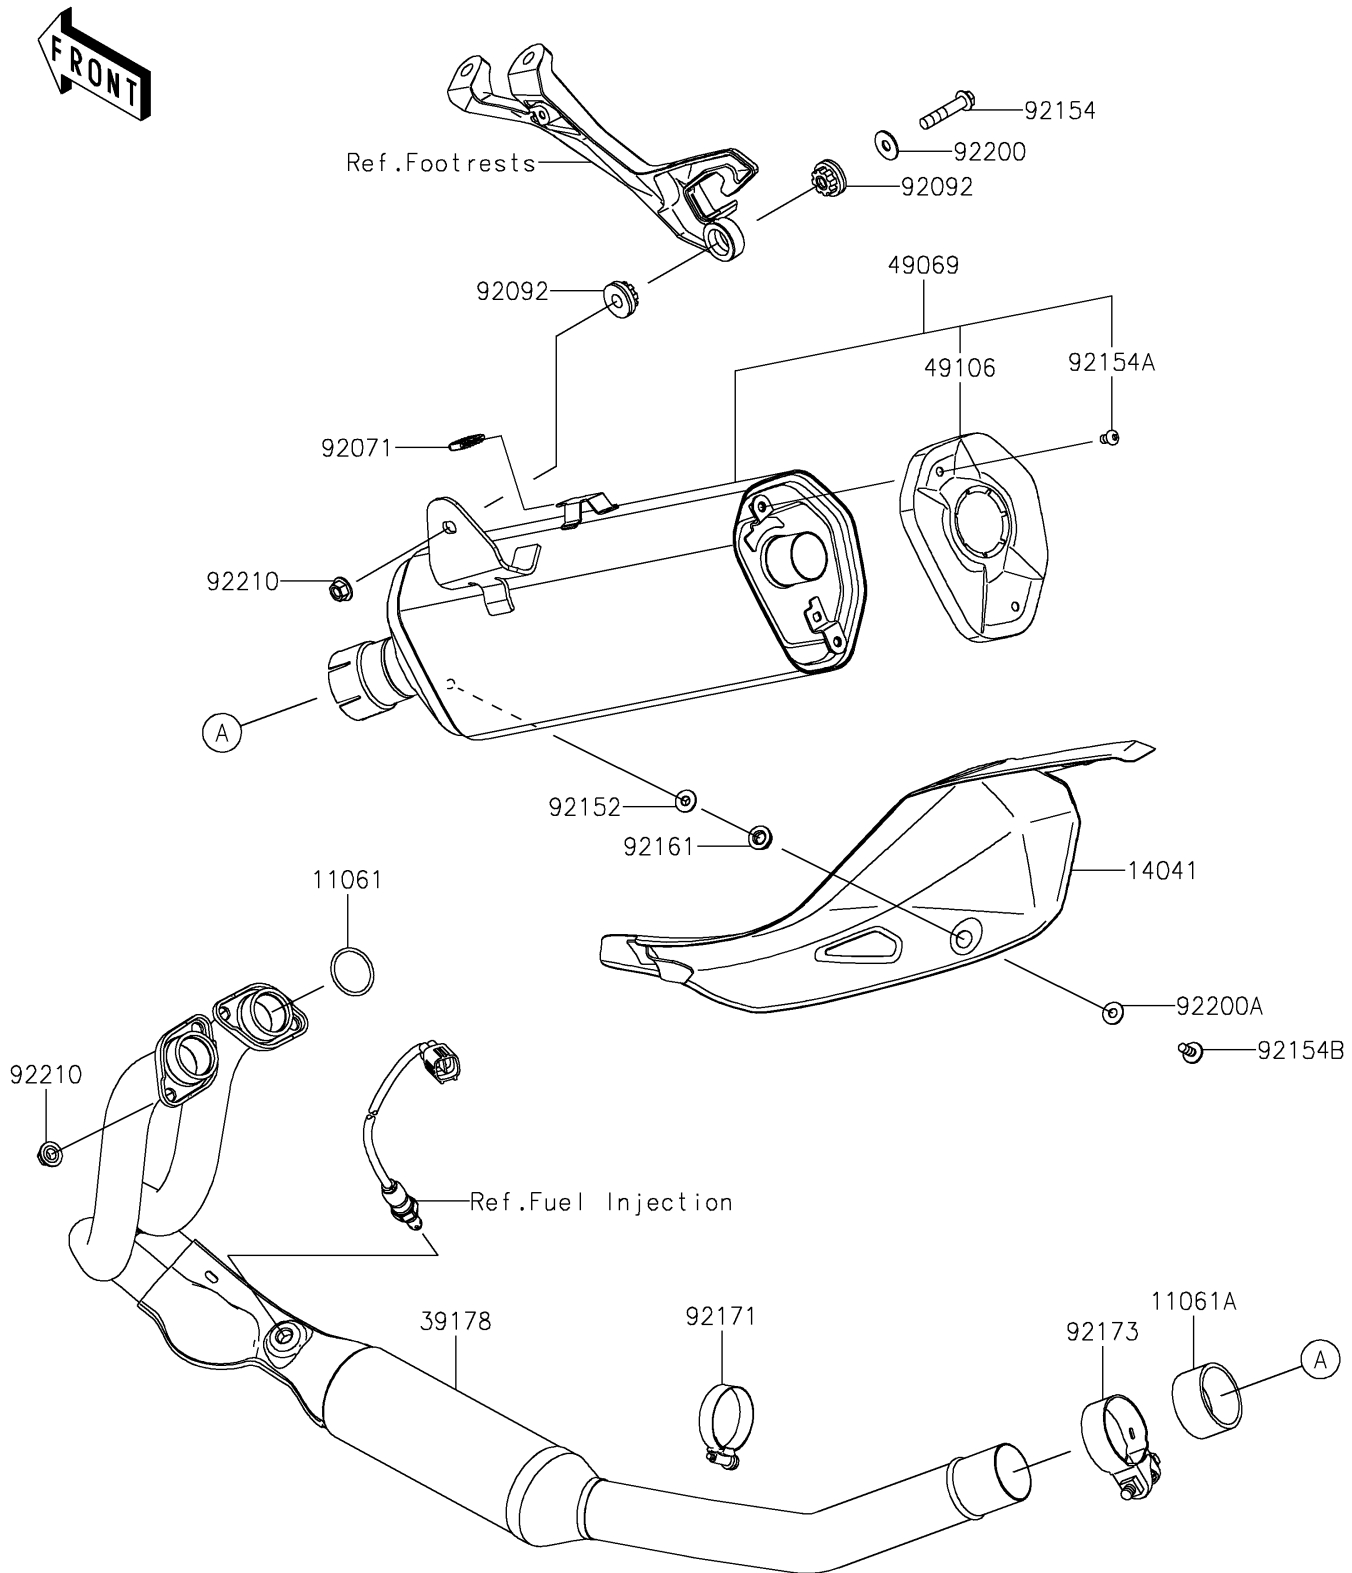

2024 NINJA® 500 SE 40th ANNIVERSARY EDITION ABS

PARTS DIAGRAM

Muffler(s)

E1140

2024 NINJA® 500 SE 40th ANNIVERSARY EDITION ABS

PARTS LIST

Muffler(s)

ITEM NAME	PART NUMBER	QUANTITY
-----------	-------------	----------
