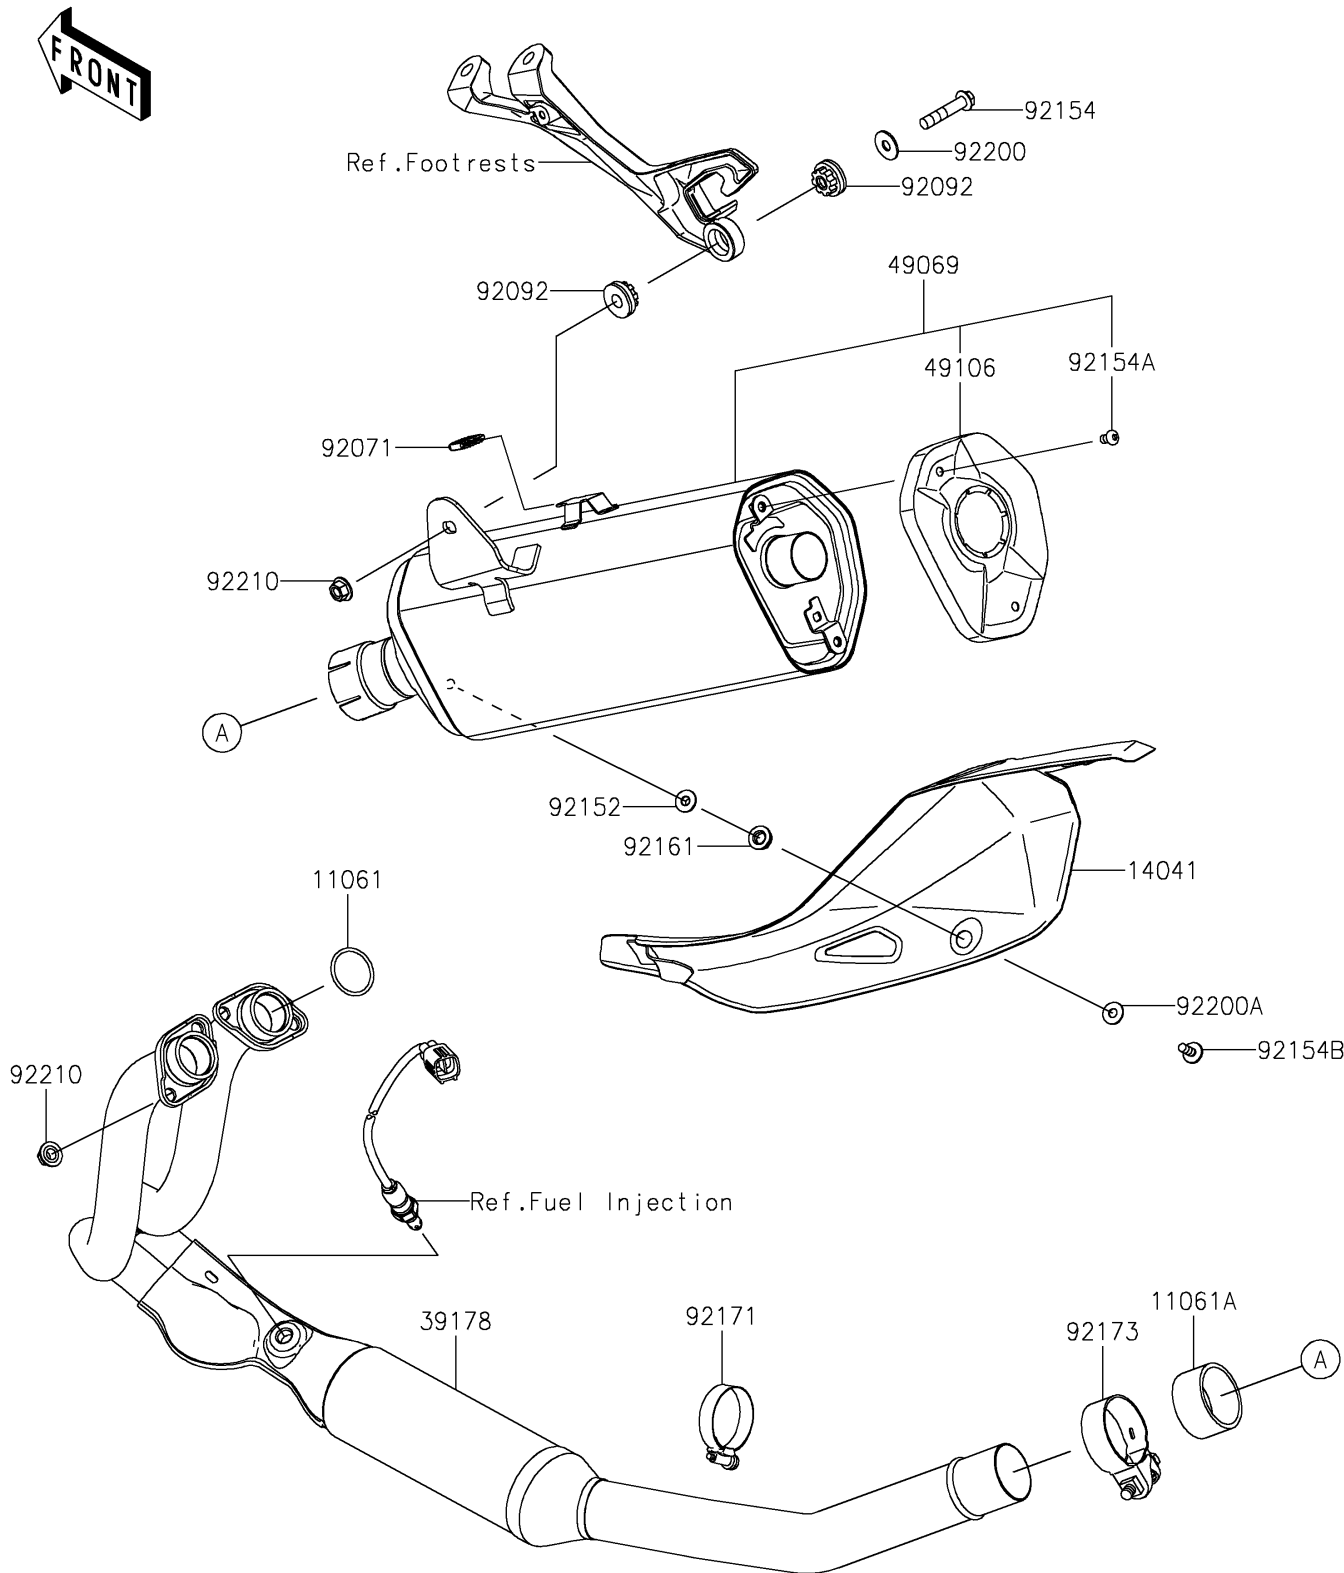

2024 NINJA® 500 KRT EDITION SE ABS

PARTS DIAGRAM

Muffler(s)

E1140

2024 NINJA® 500 KRT EDITION SE ABS

Kawasaki
Let the Good Times Roll®

PARTS LIST

Muffler(s)

ITEM NAME	PART NUMBER	QUANTITY
-----------	-------------	----------
