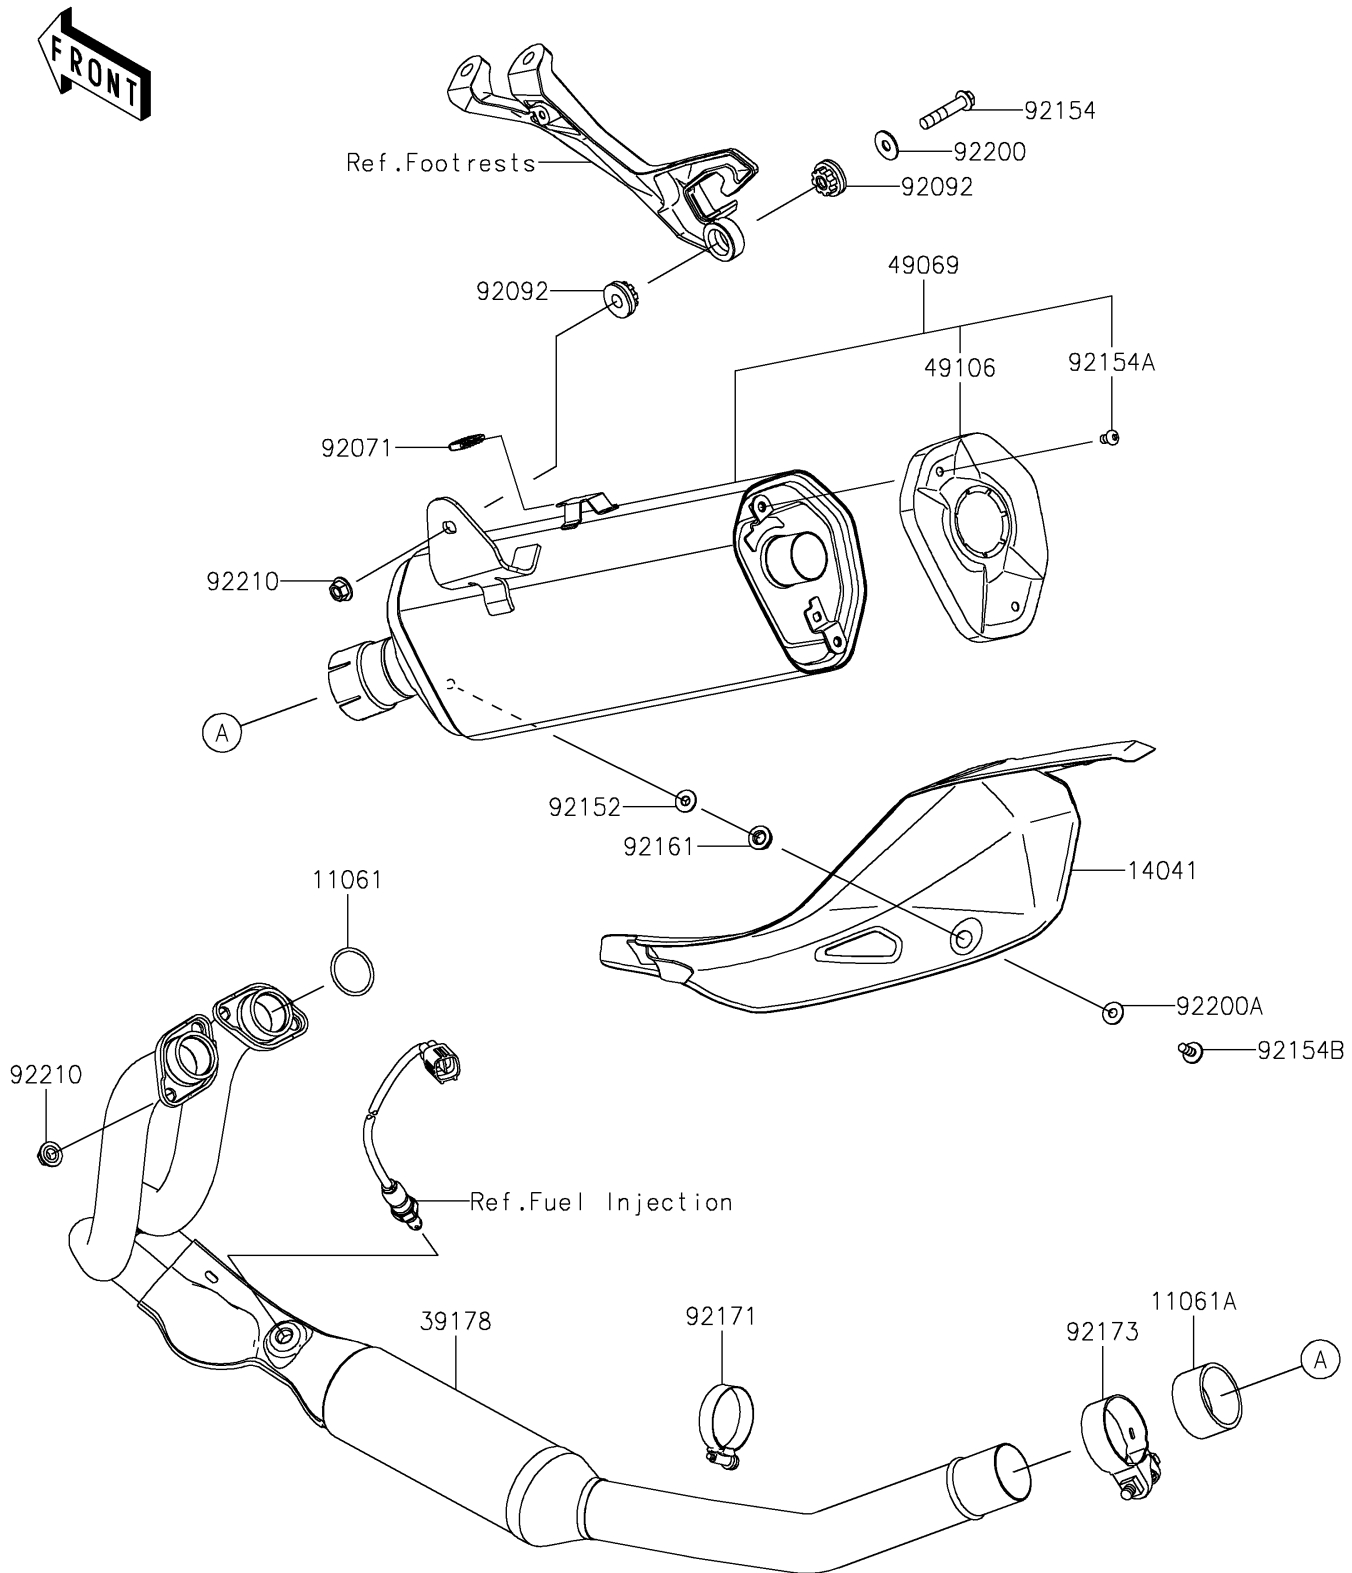

2024 NINJA® 500 SE ABS

PARTS DIAGRAM

Muffler(s)

E1140

2024 NINJA[®] 500 SE ABS

PARTS LIST

Muffler(s)

ITEM NAME	PART NUMBER	QUANTITY
-----------	-------------	----------
