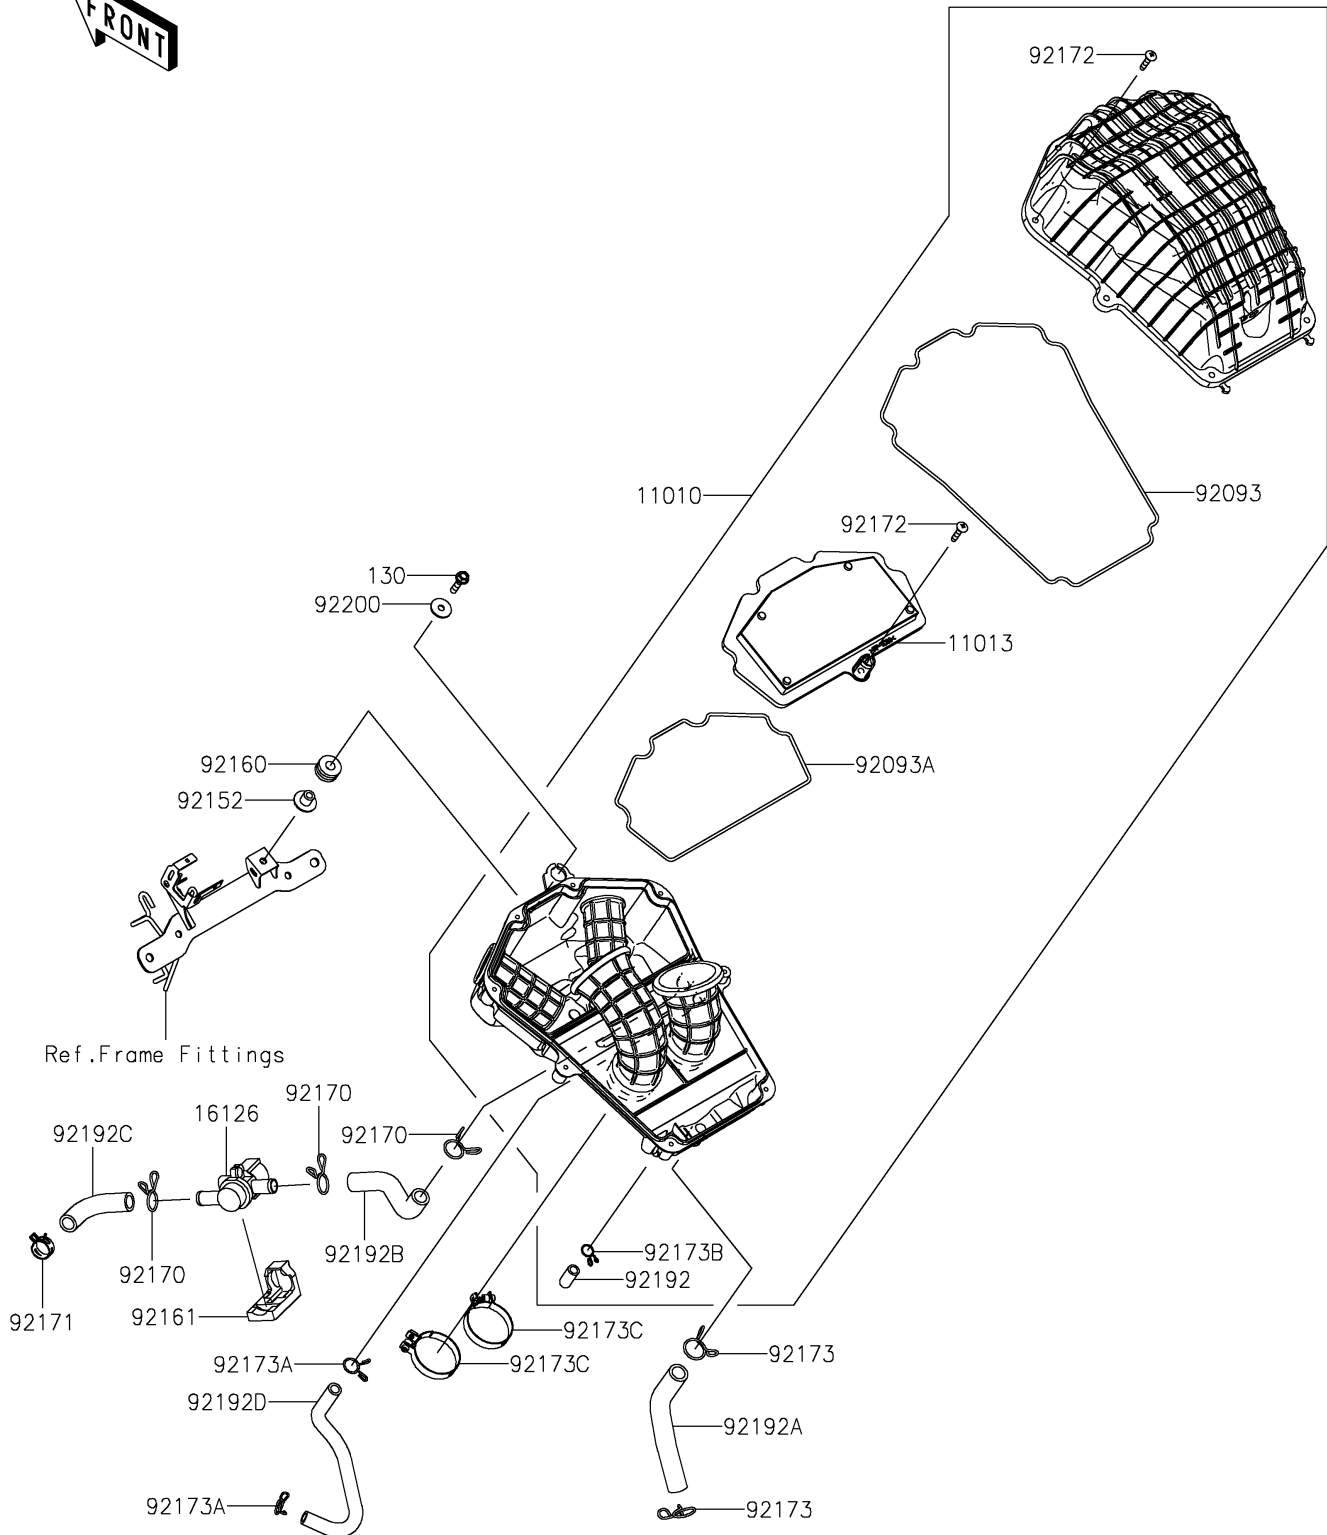

2025 Ninja 500 SE

PARTS DIAGRAM

Air Cleaner

E1130

2025 Ninja 500 SE

PARTS LIST

Air Cleaner

ITEM NAME

PART NUMBER

QUANTITY
