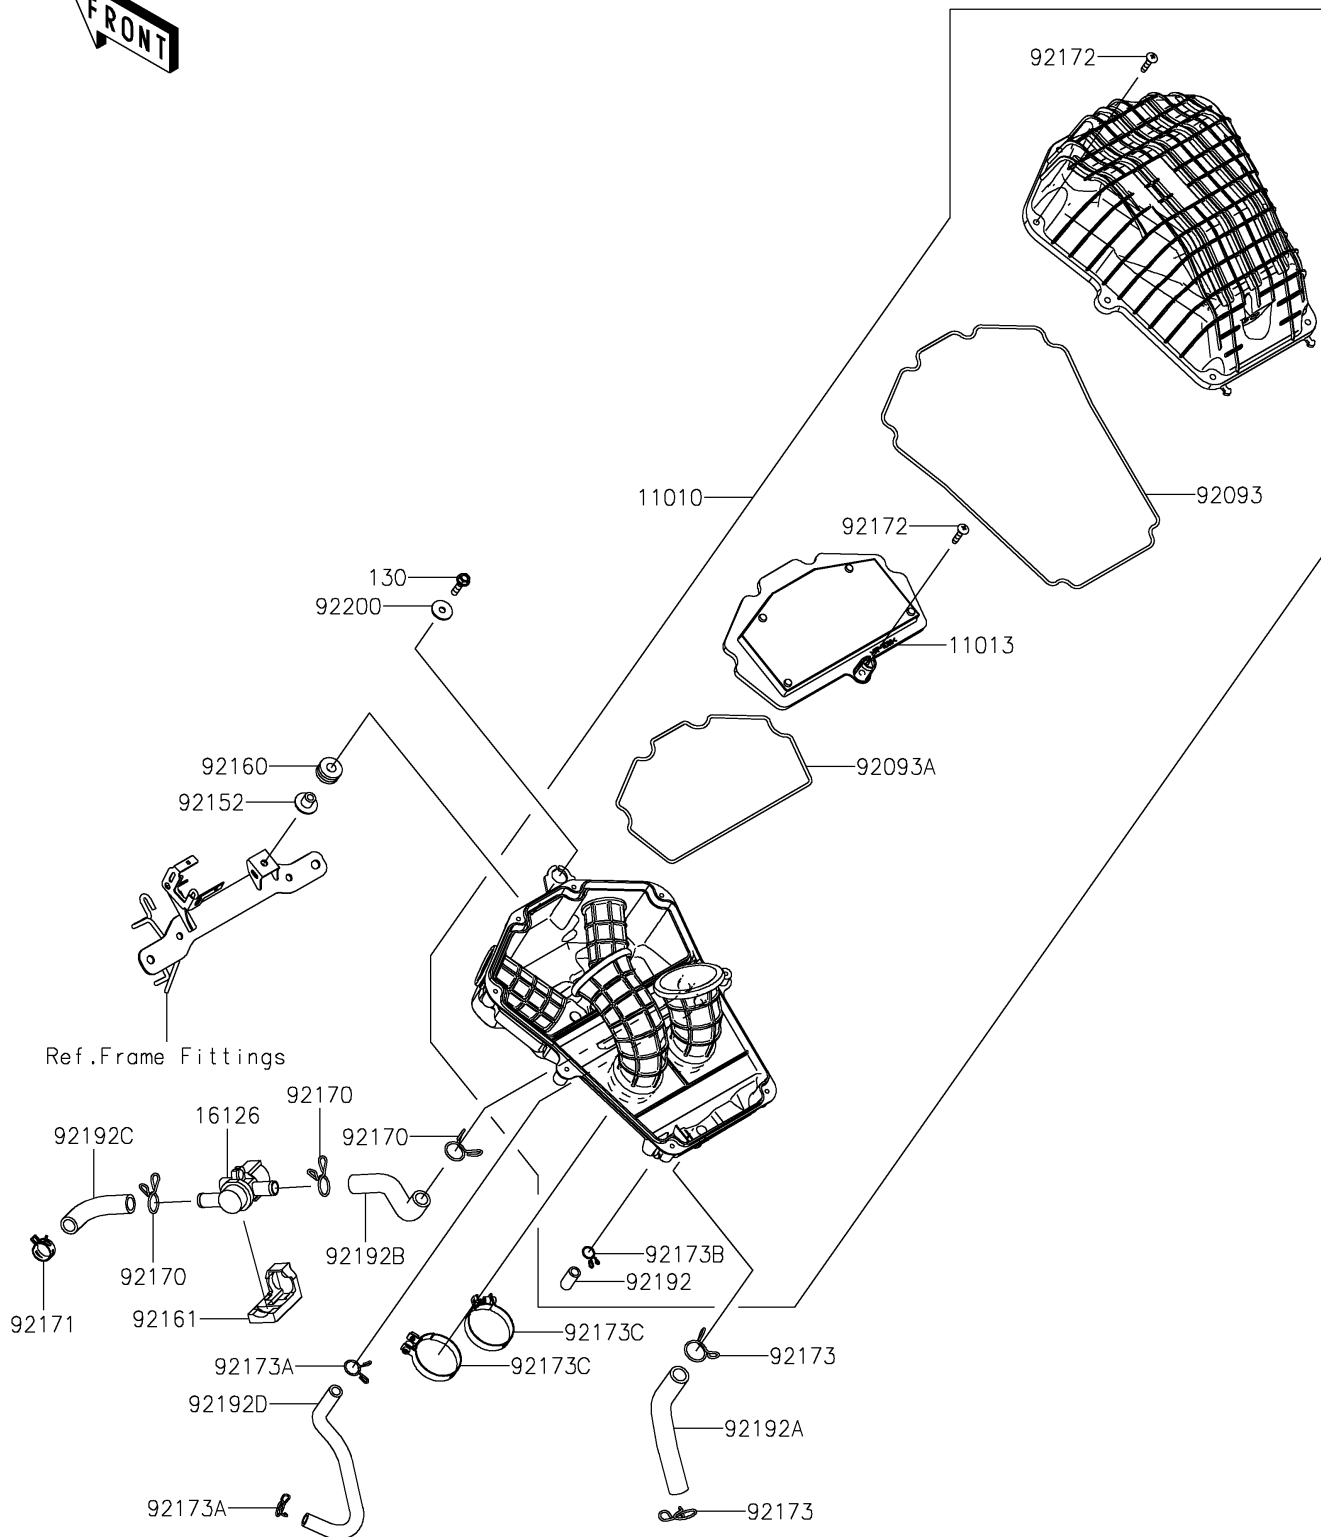

2024 NINJA® 500 KRT EDITION SE ABS

PARTS DIAGRAM

Air Cleaner

E1130

2024 NINJA® 500 KRT EDITION SE ABS

PARTS LIST

Air Cleaner

ITEM NAME	PART NUMBER	QUANTITY
-----------	-------------	----------