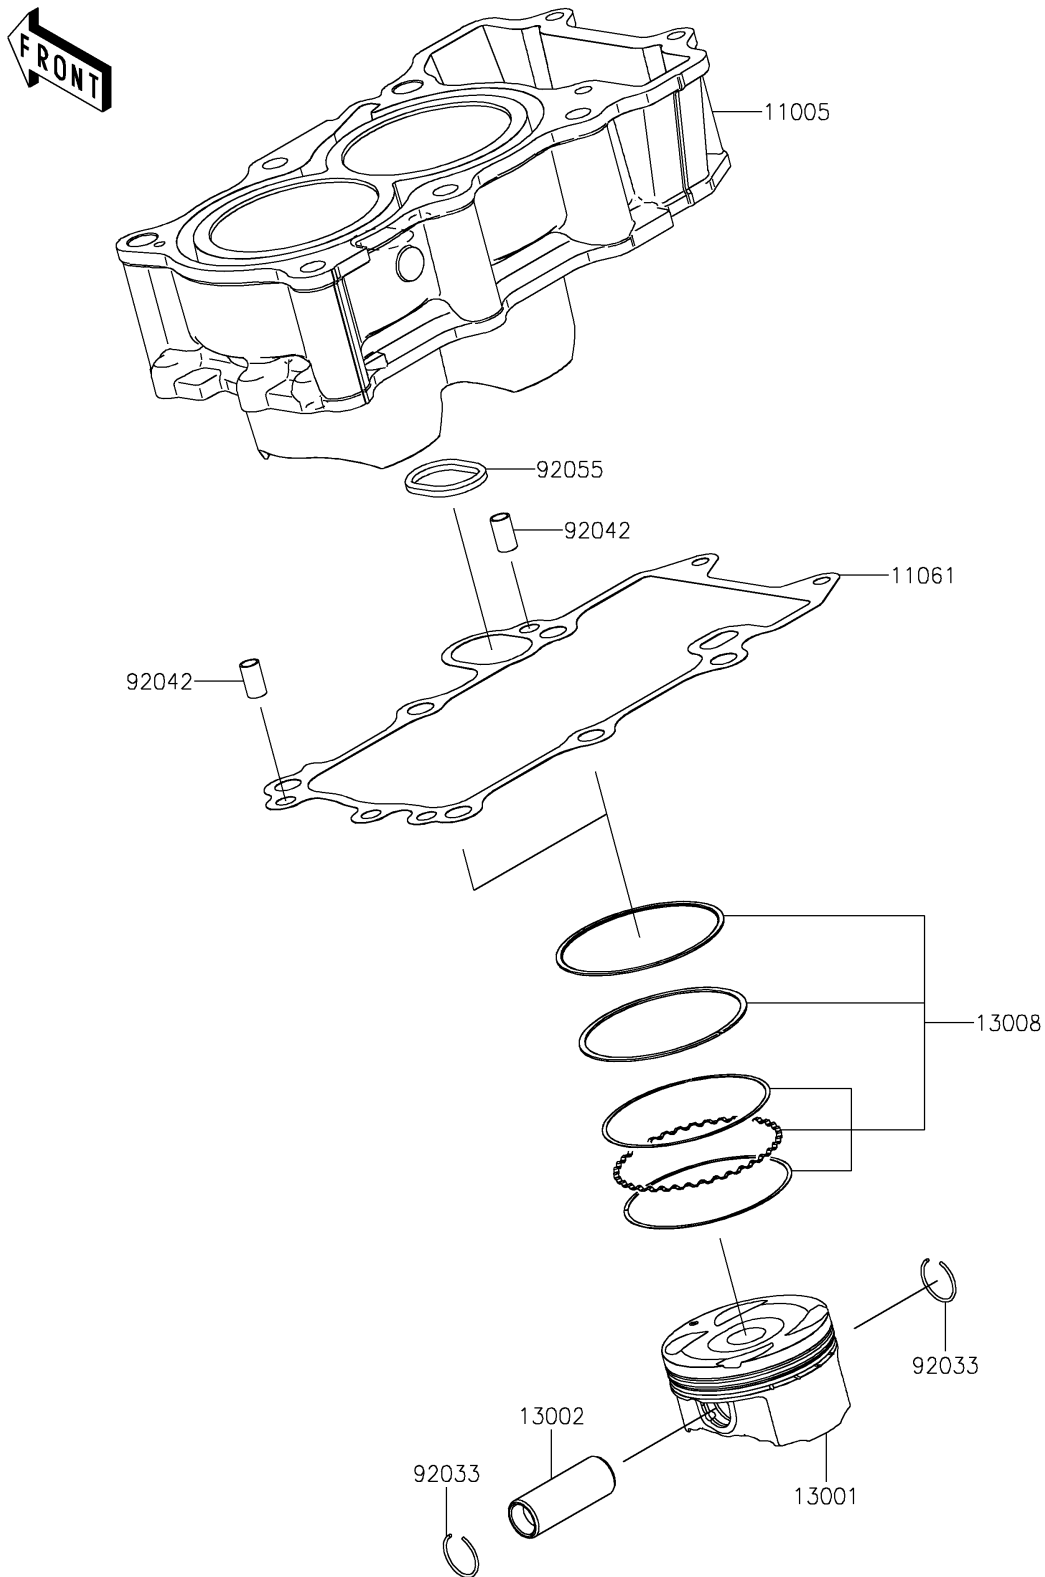

2024 NINJA® 500 SE 40th ANNIVERSARY EDITION ABS

PARTS DIAGRAM Cylinder/Piston(s)

E1120

2024 NINJA® 500 SE 40th ANNIVERSARY EDITION ABS

PARTS LIST

Cylinder/Piston(s)

ITEM NAME	PART NUMBER	QUANTITY
-----------	-------------	----------
