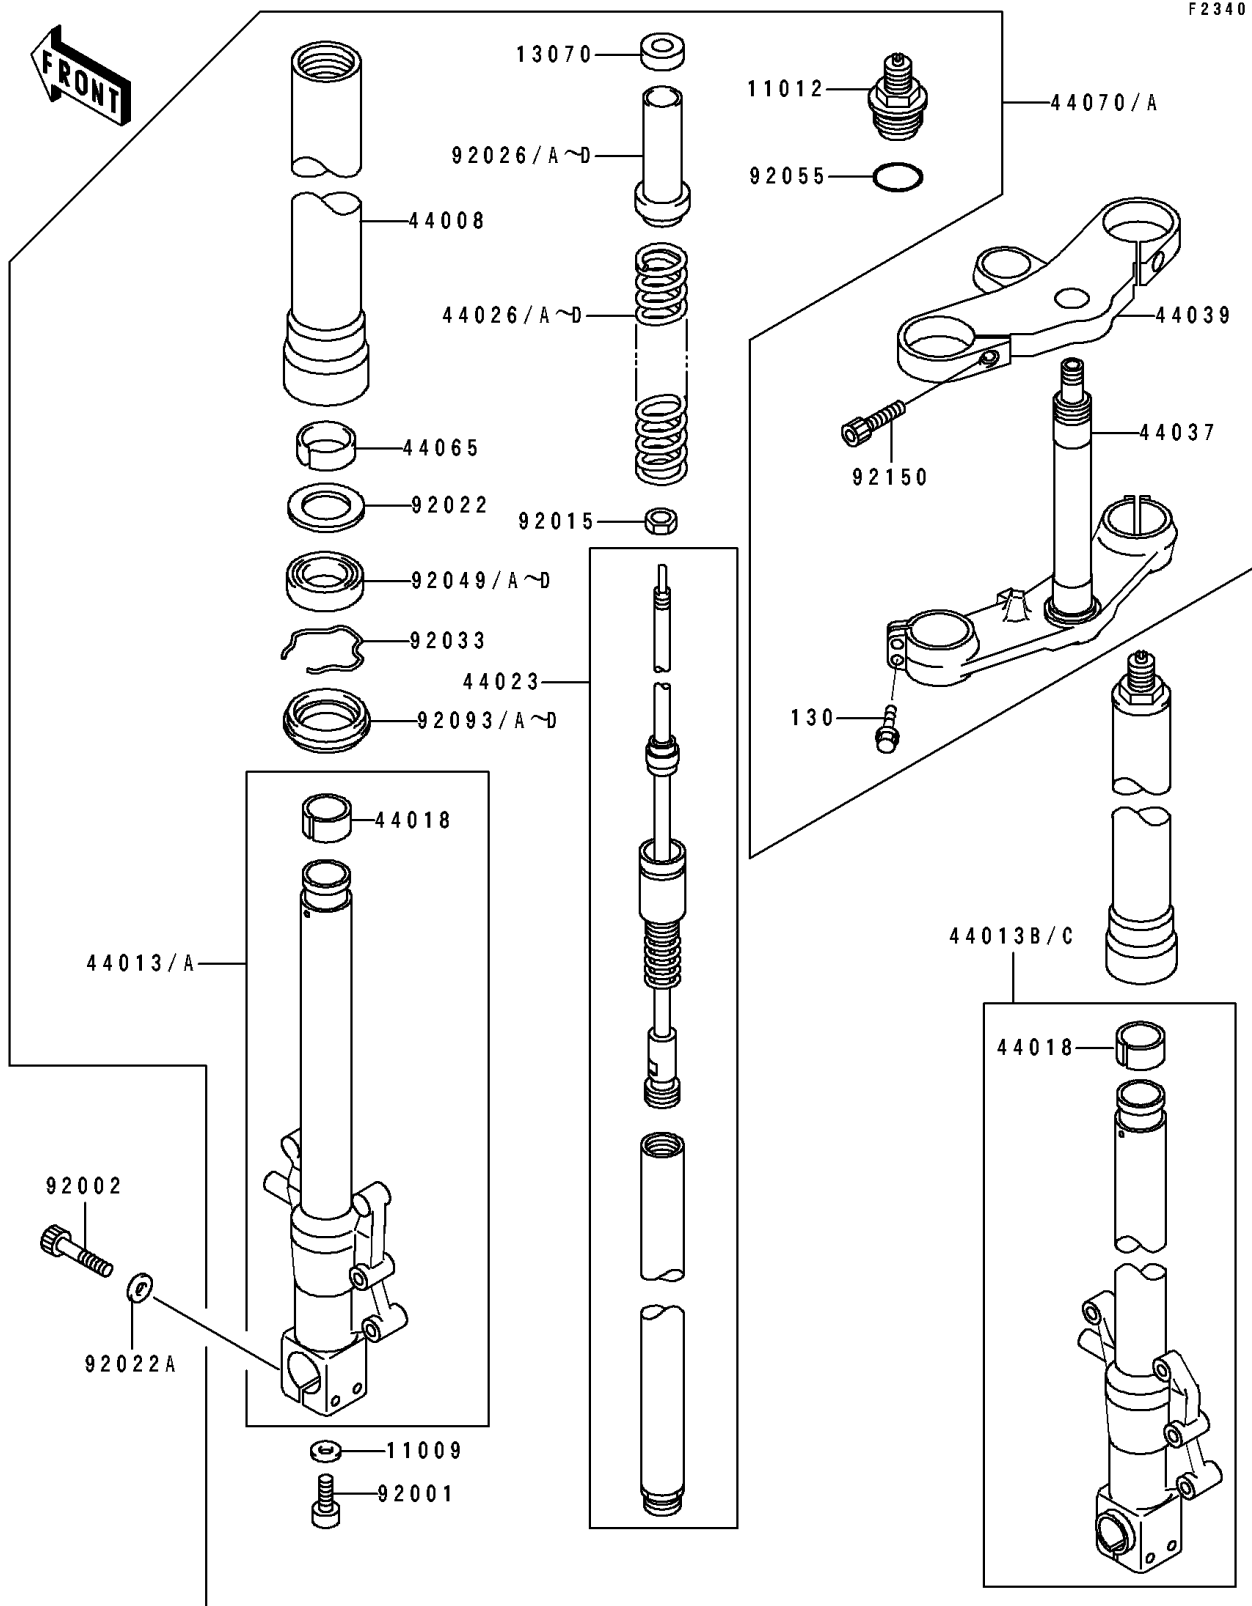

1993 Ninja[®] ZX[™]-7

PARTS DIAGRAM

Front Fork

1993 Ninja[®] ZX[™]-7

PARTS LIST

Front Fork

ITEM NAME

PART NUMBER

QUANTITY
