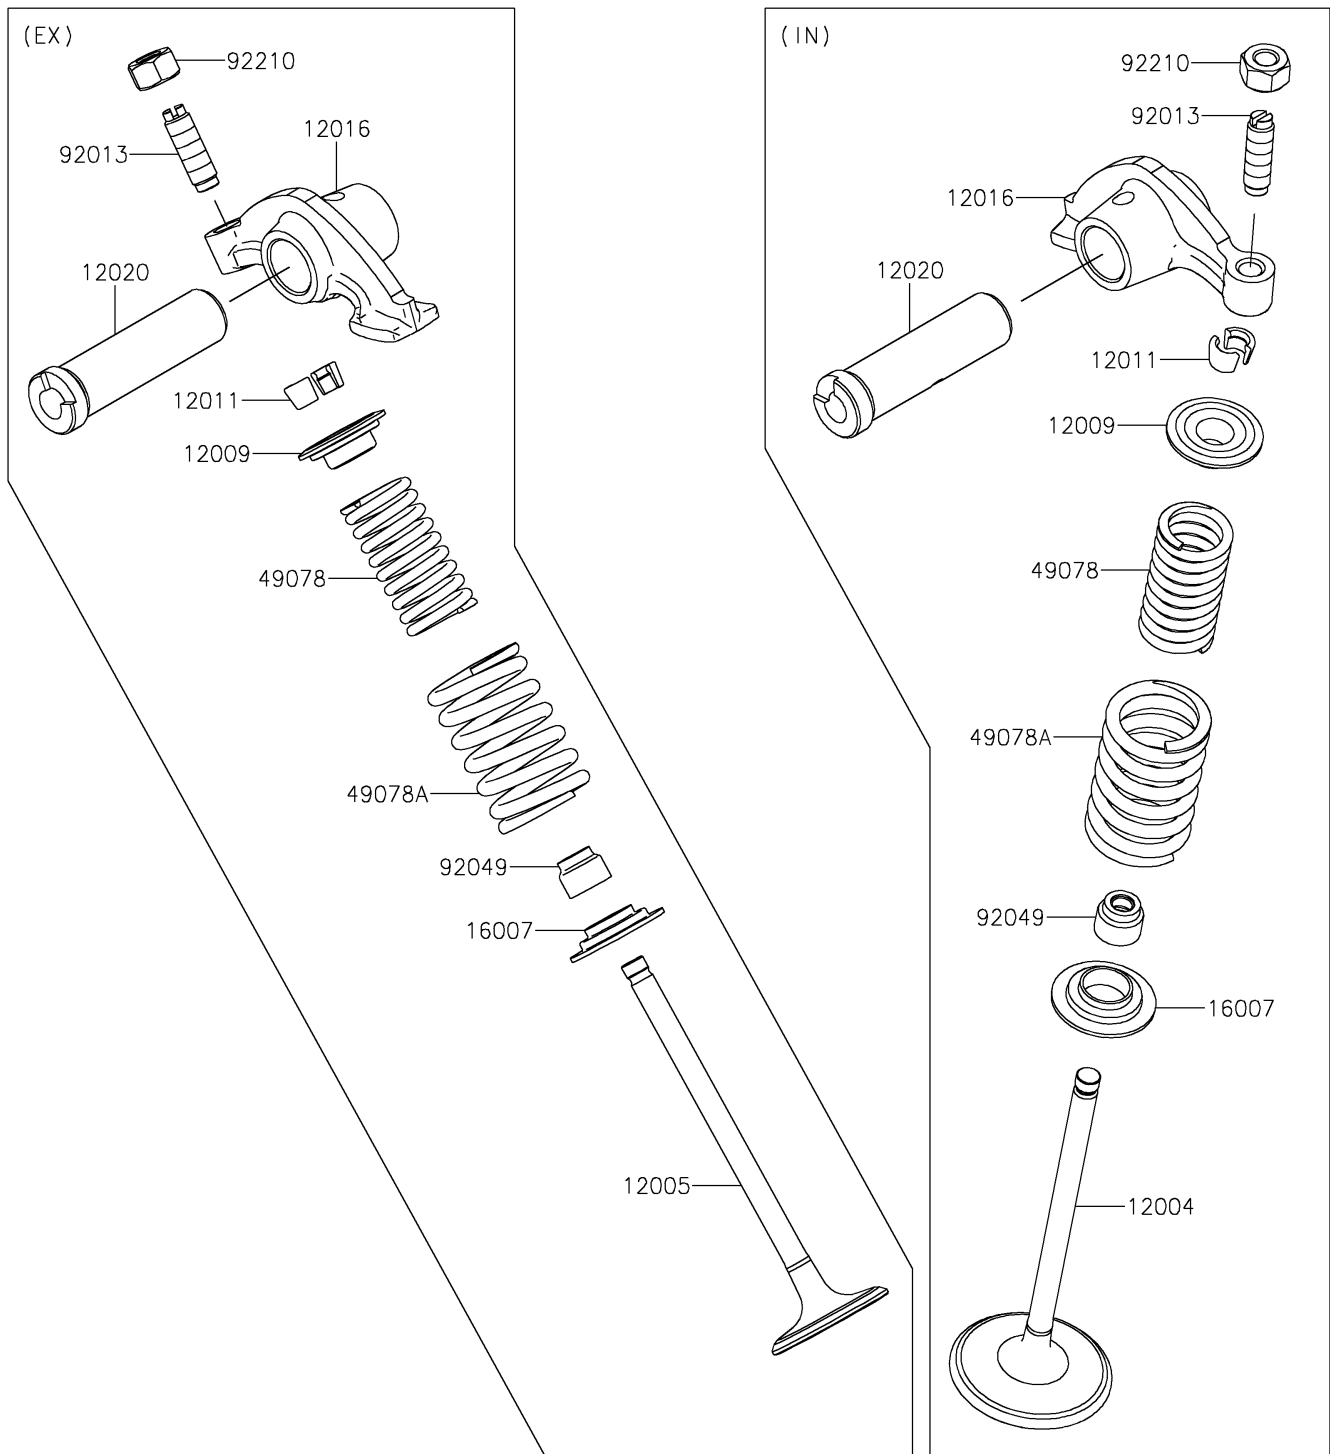

# 2026 KLX<sup>®</sup> 230 DF ABS

## PARTS DIAGRAM

### Valve(s)

E1210

## PARTS LIST

Valve(s)

**ITEM NAME**

**PART NUMBER**

**QUANTITY**

---