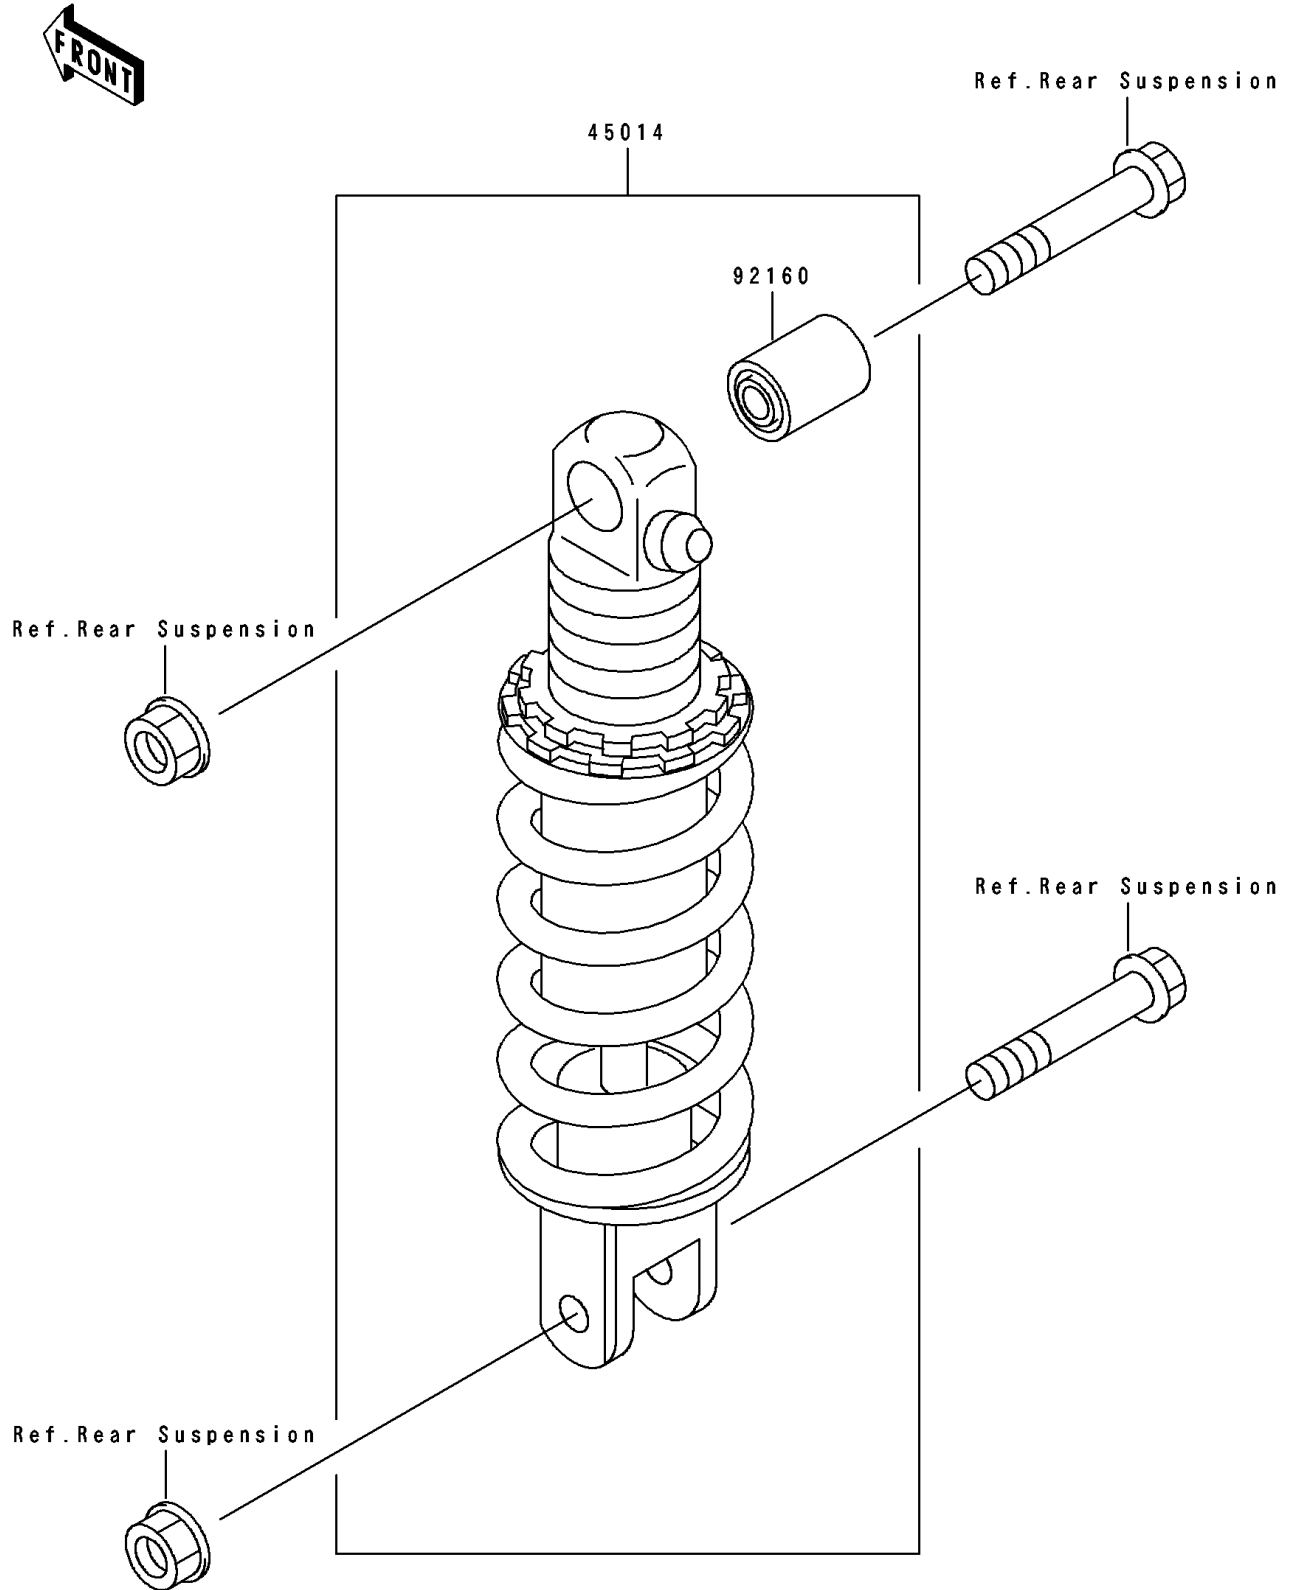

1995 Ninja[®] ZX[™]-7

PARTS DIAGRAM

Shock Absorber(s)

F2280

1995 Ninja[®] ZX[™]-7

PARTS LIST

Shock Absorber(s)

ITEM NAME

PART NUMBER

QUANTITY
