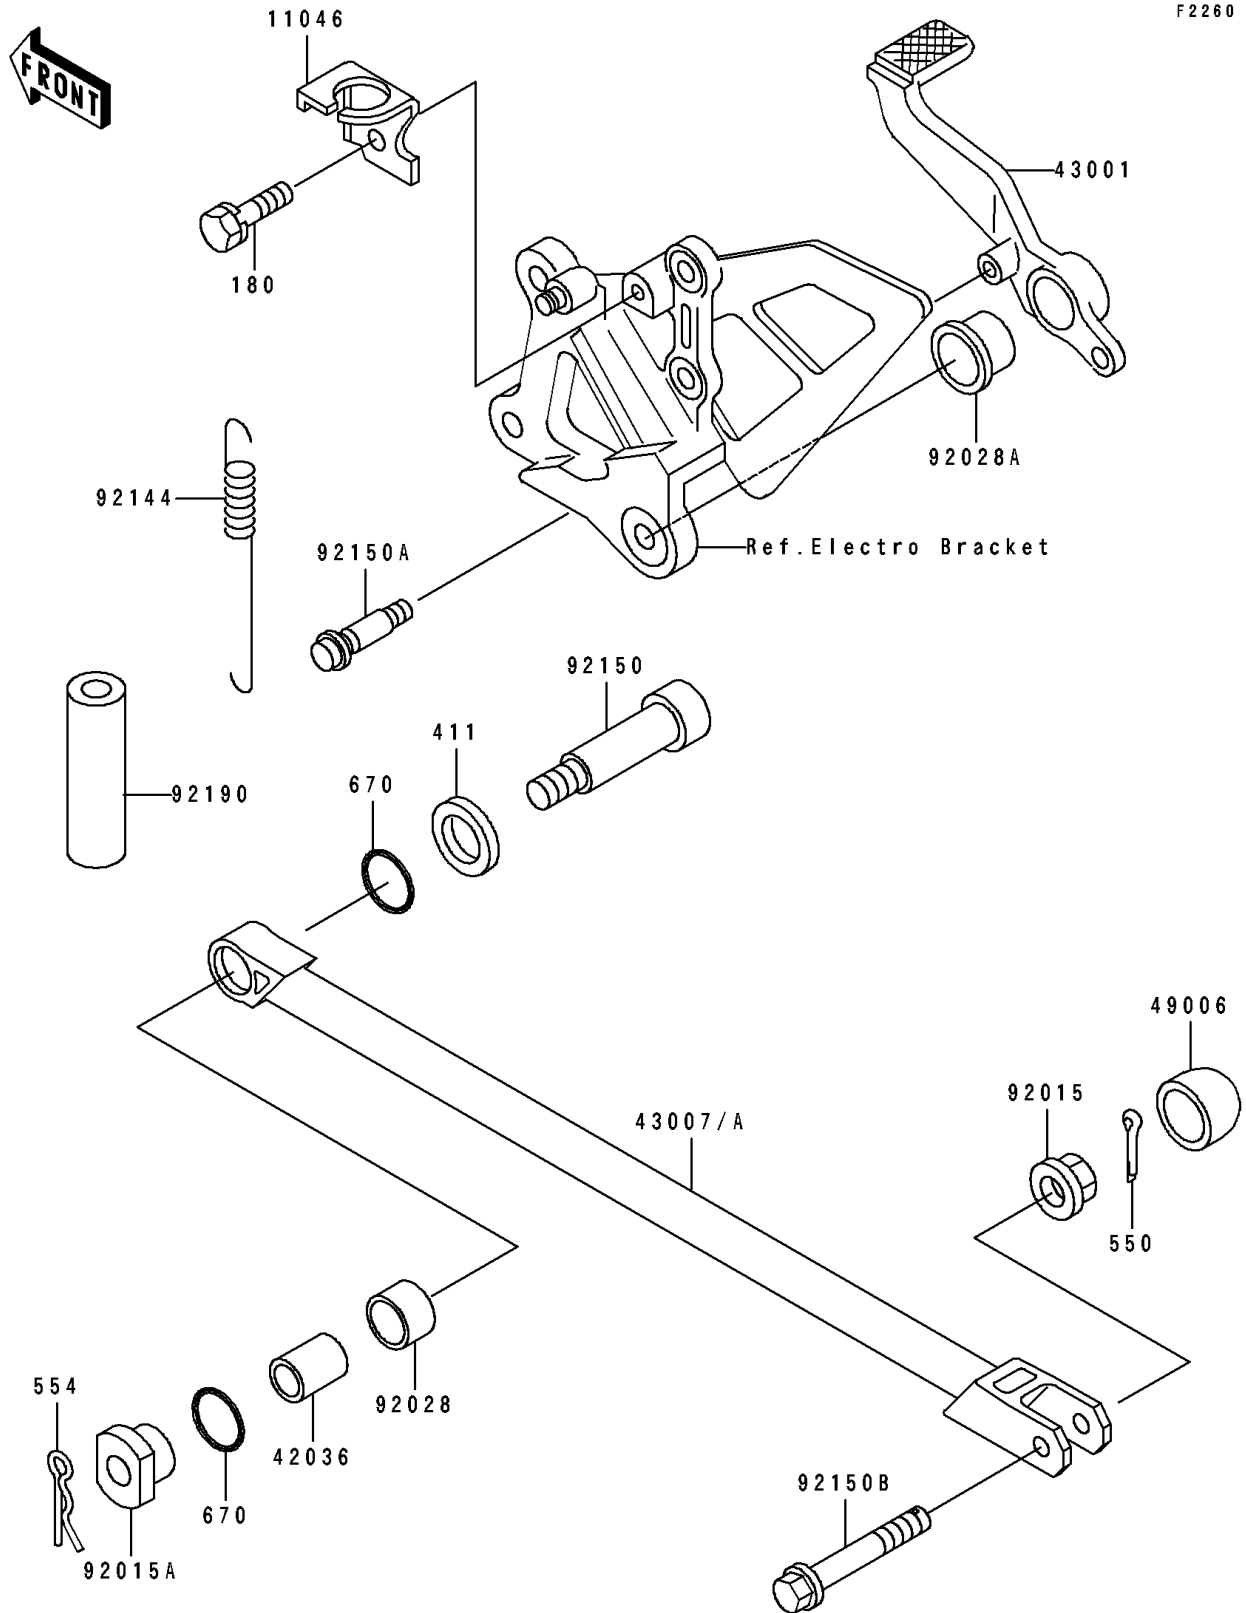

1993 Ninja[®] ZX[™]-7

PARTS DIAGRAM

Brake Pedal/Torque Link

1993 Ninja[®] ZX[™]-7

PARTS LIST

Brake Pedal/Torque Link

ITEM NAME

PART NUMBER

QUANTITY
