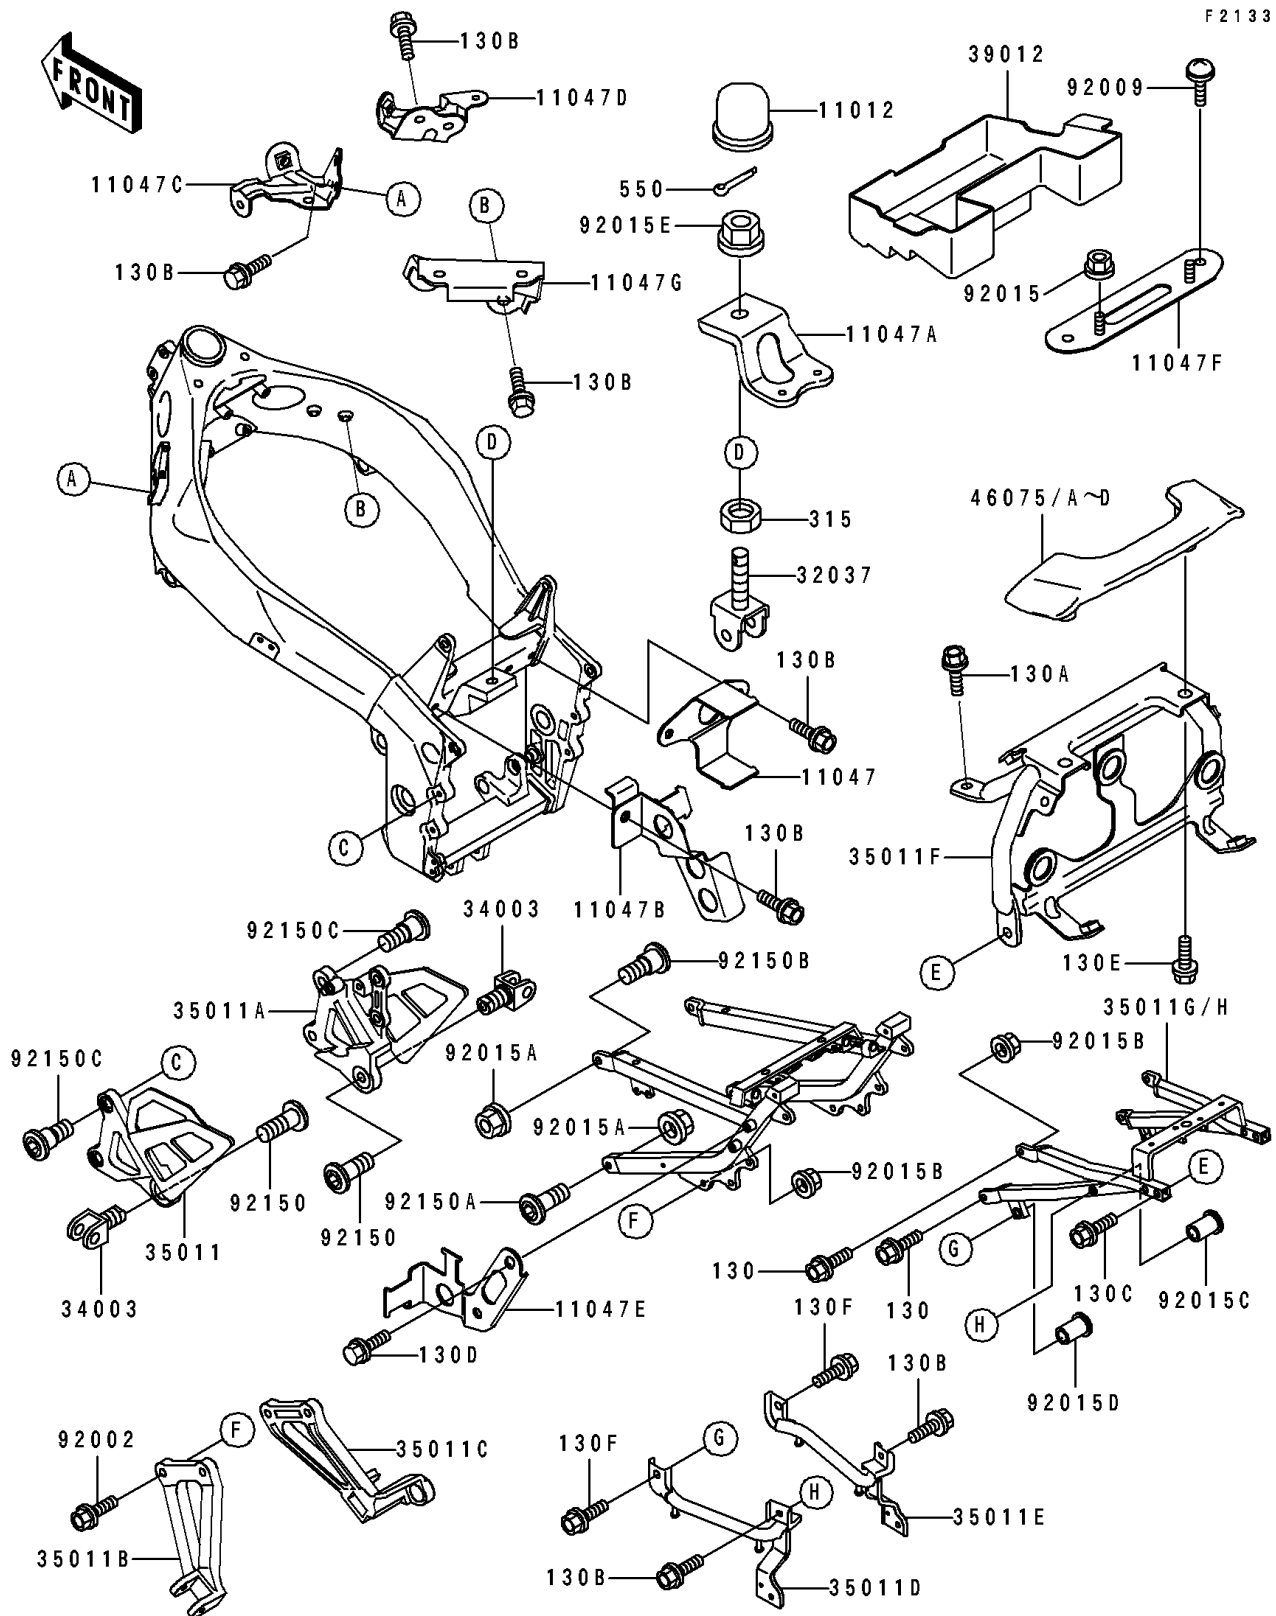

1994 Ninja[®] ZX[™]-7

PARTS DIAGRAM

Electro Bracket

1994 Ninja[®] ZX[™]-7

PARTS LIST

Electro Bracket

ITEM NAME

PART NUMBER

QUANTITY
