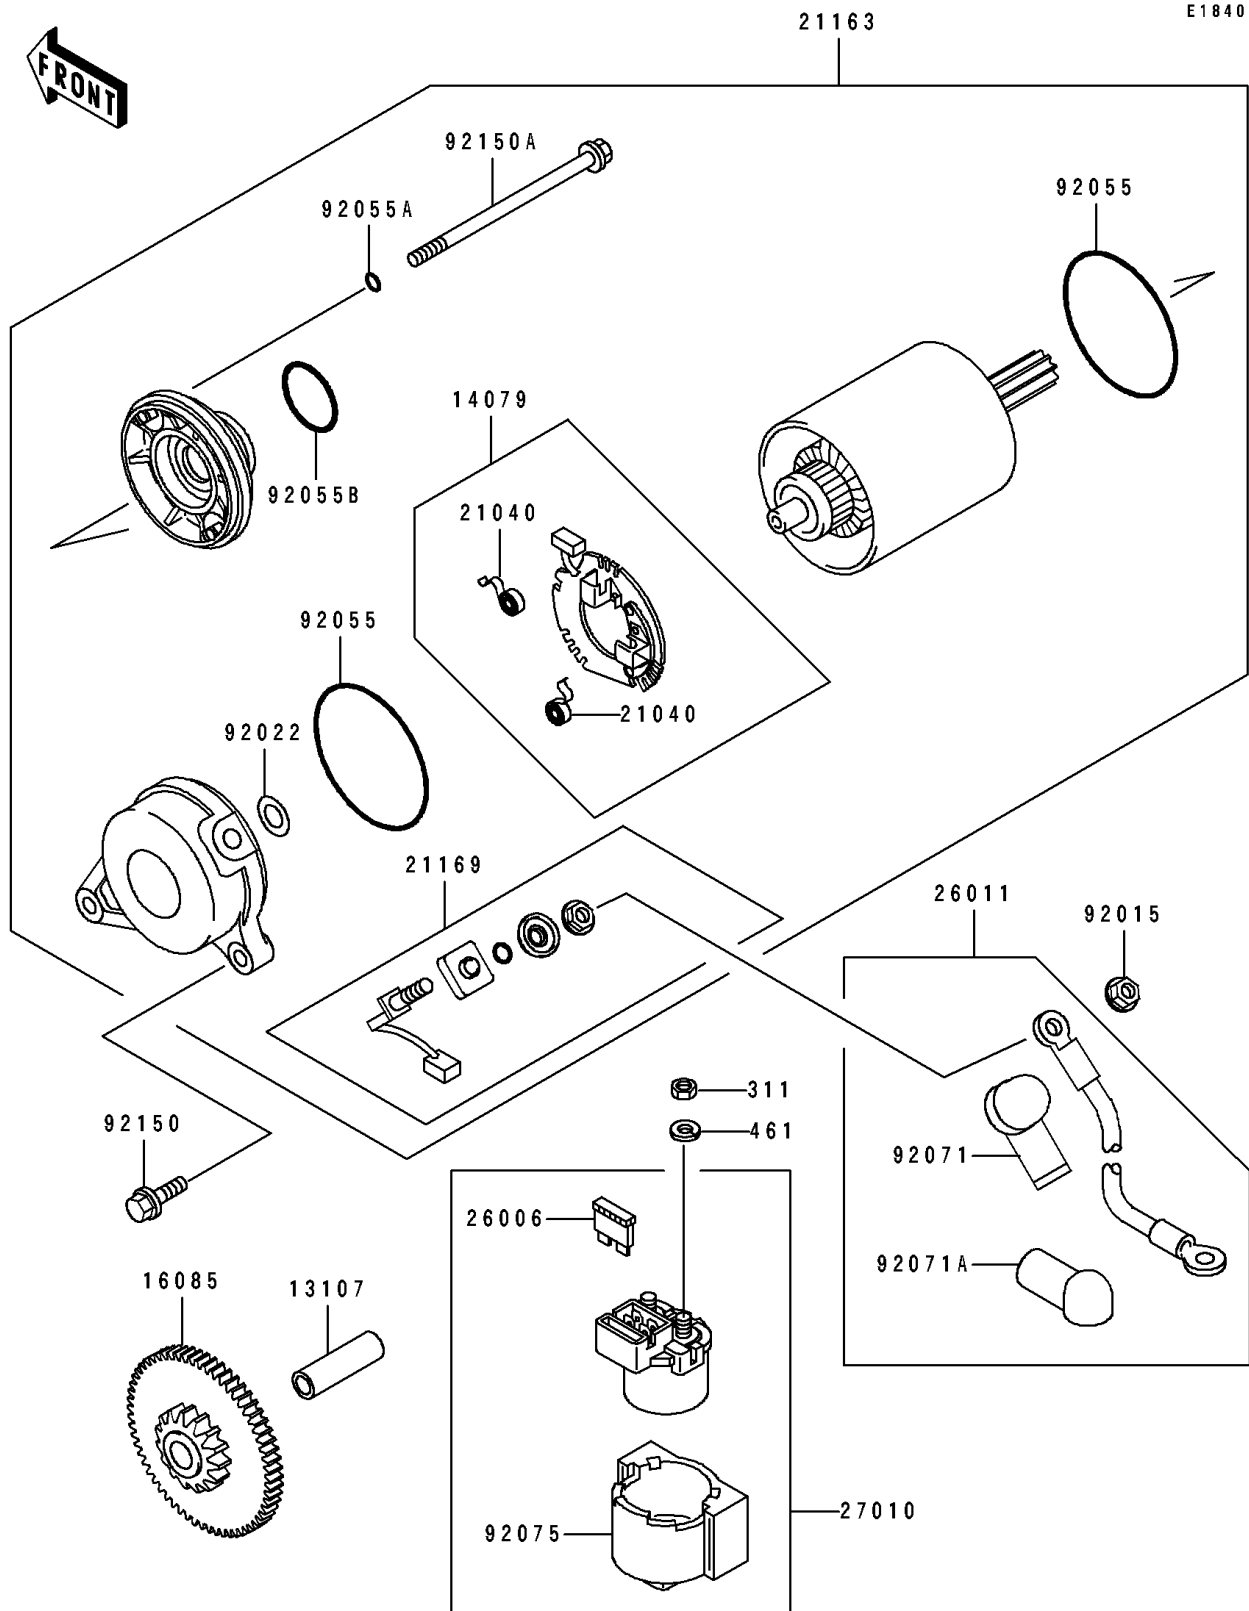

1995 Ninja[®] ZX[™]-7

PARTS DIAGRAM

Starter Motor

1995 Ninja® ZX™-7

PARTS LIST

Starter Motor

ITEM NAME

PART NUMBER

QUANTITY
