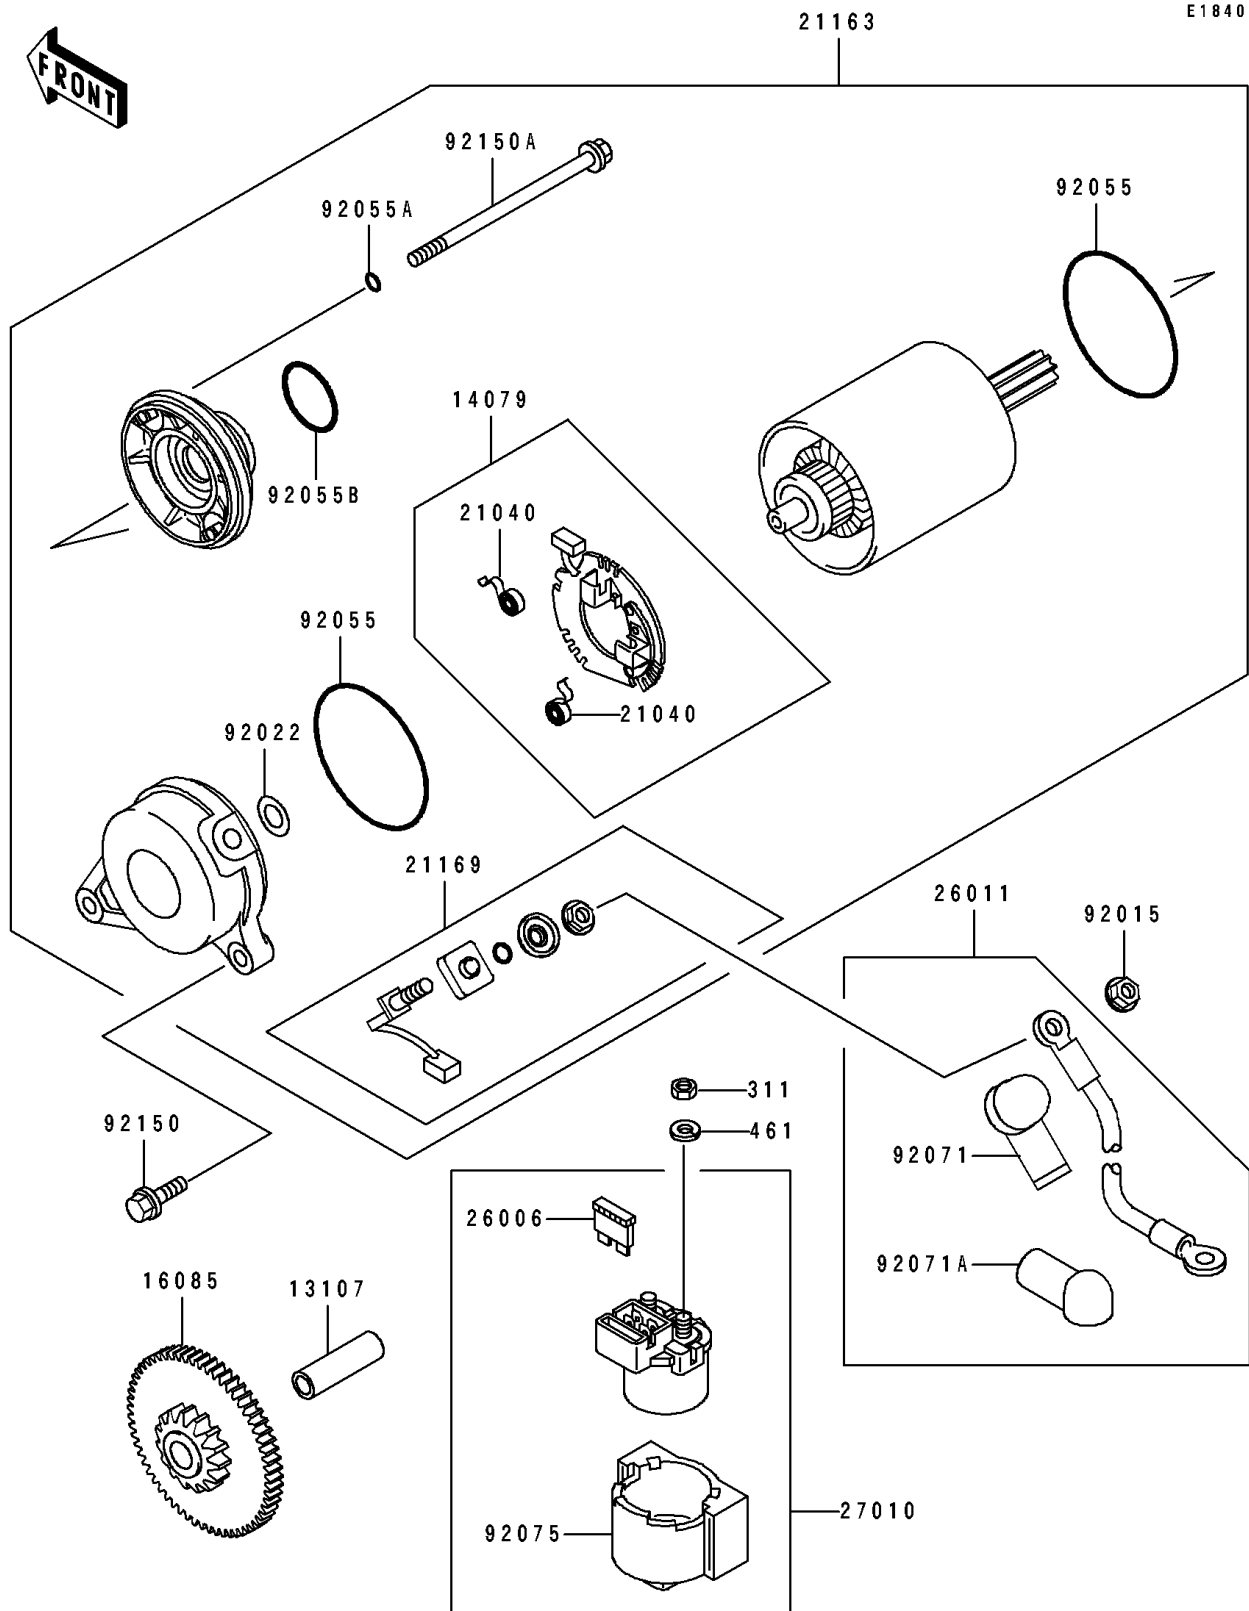

1993 Ninja[®] ZX[™]-7

PARTS DIAGRAM

Starter Motor

1993 Ninja[®] ZX[™]-7

PARTS LIST

Starter Motor

ITEM NAME

PART NUMBER

QUANTITY
