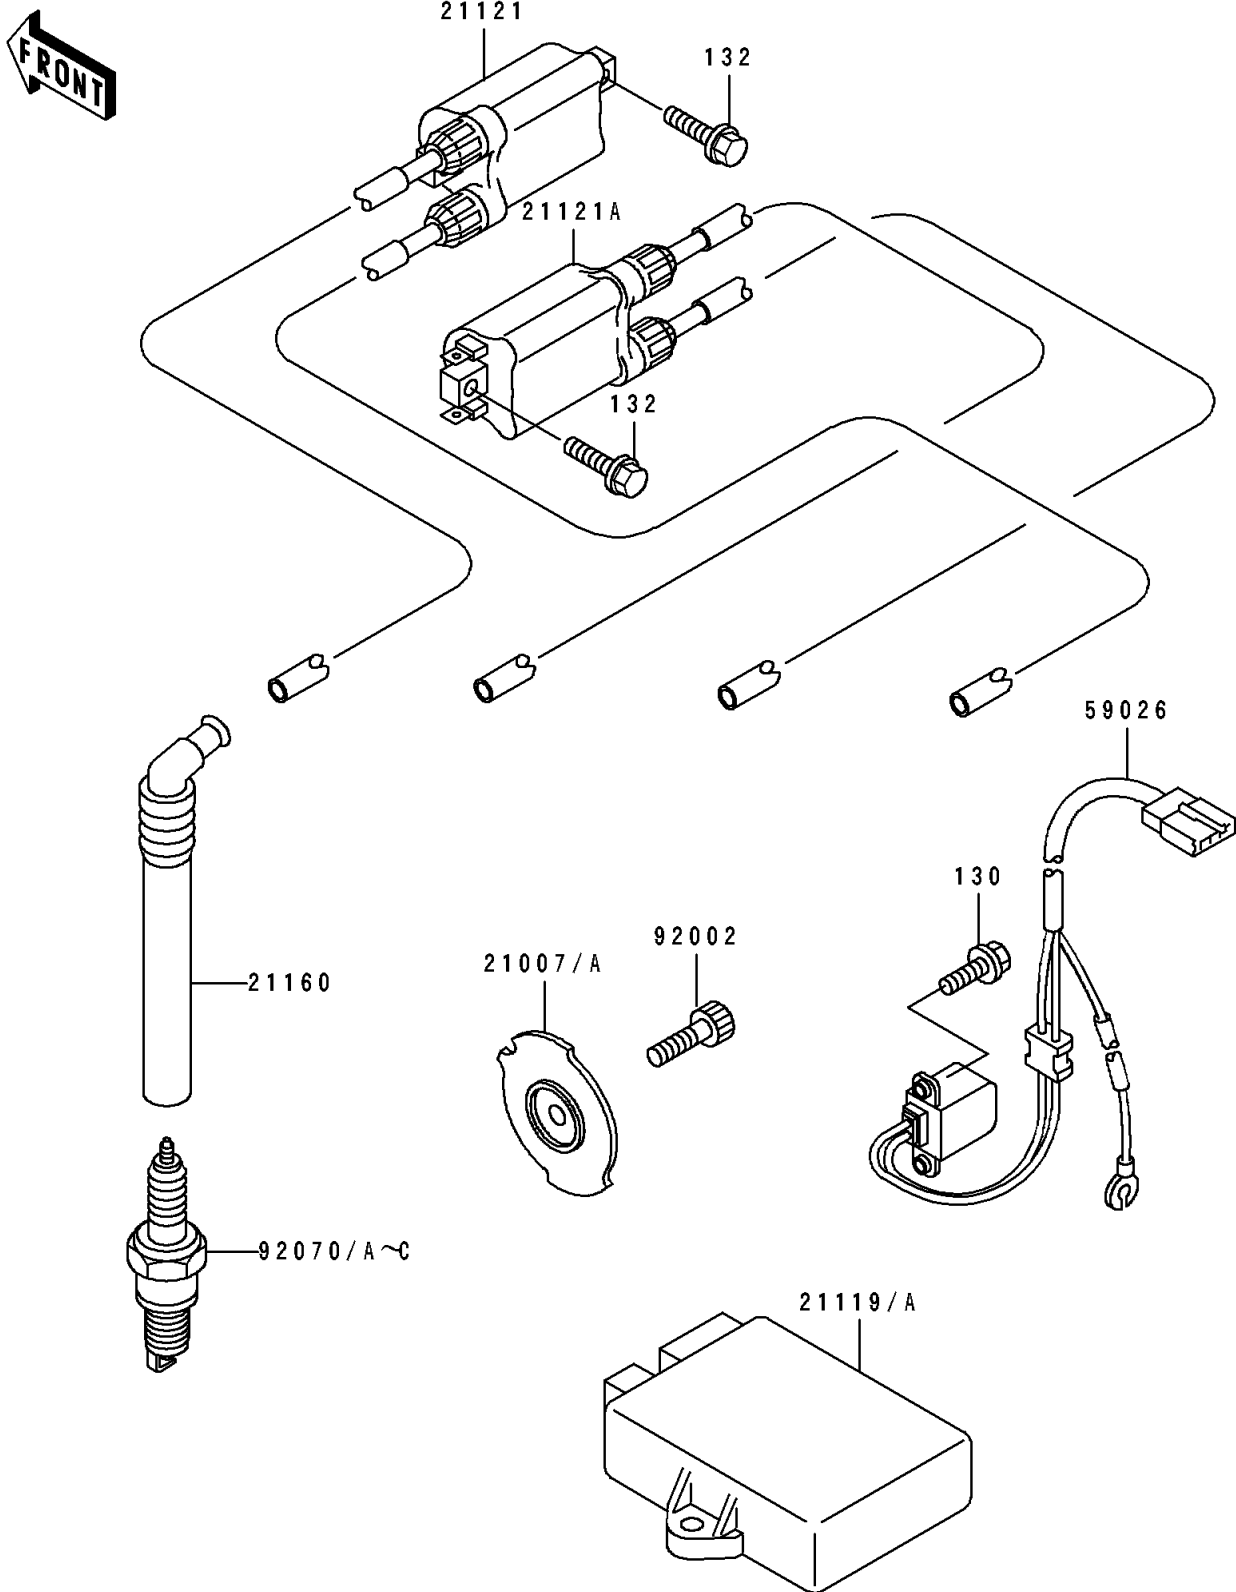

1993 Ninja[®] ZX[™]-7

PARTS DIAGRAM

Ignition System

E1830

1993 Ninja® ZX™ -7

PARTS LIST

Ignition System

ITEM NAME

PART NUMBER

QUANTITY
