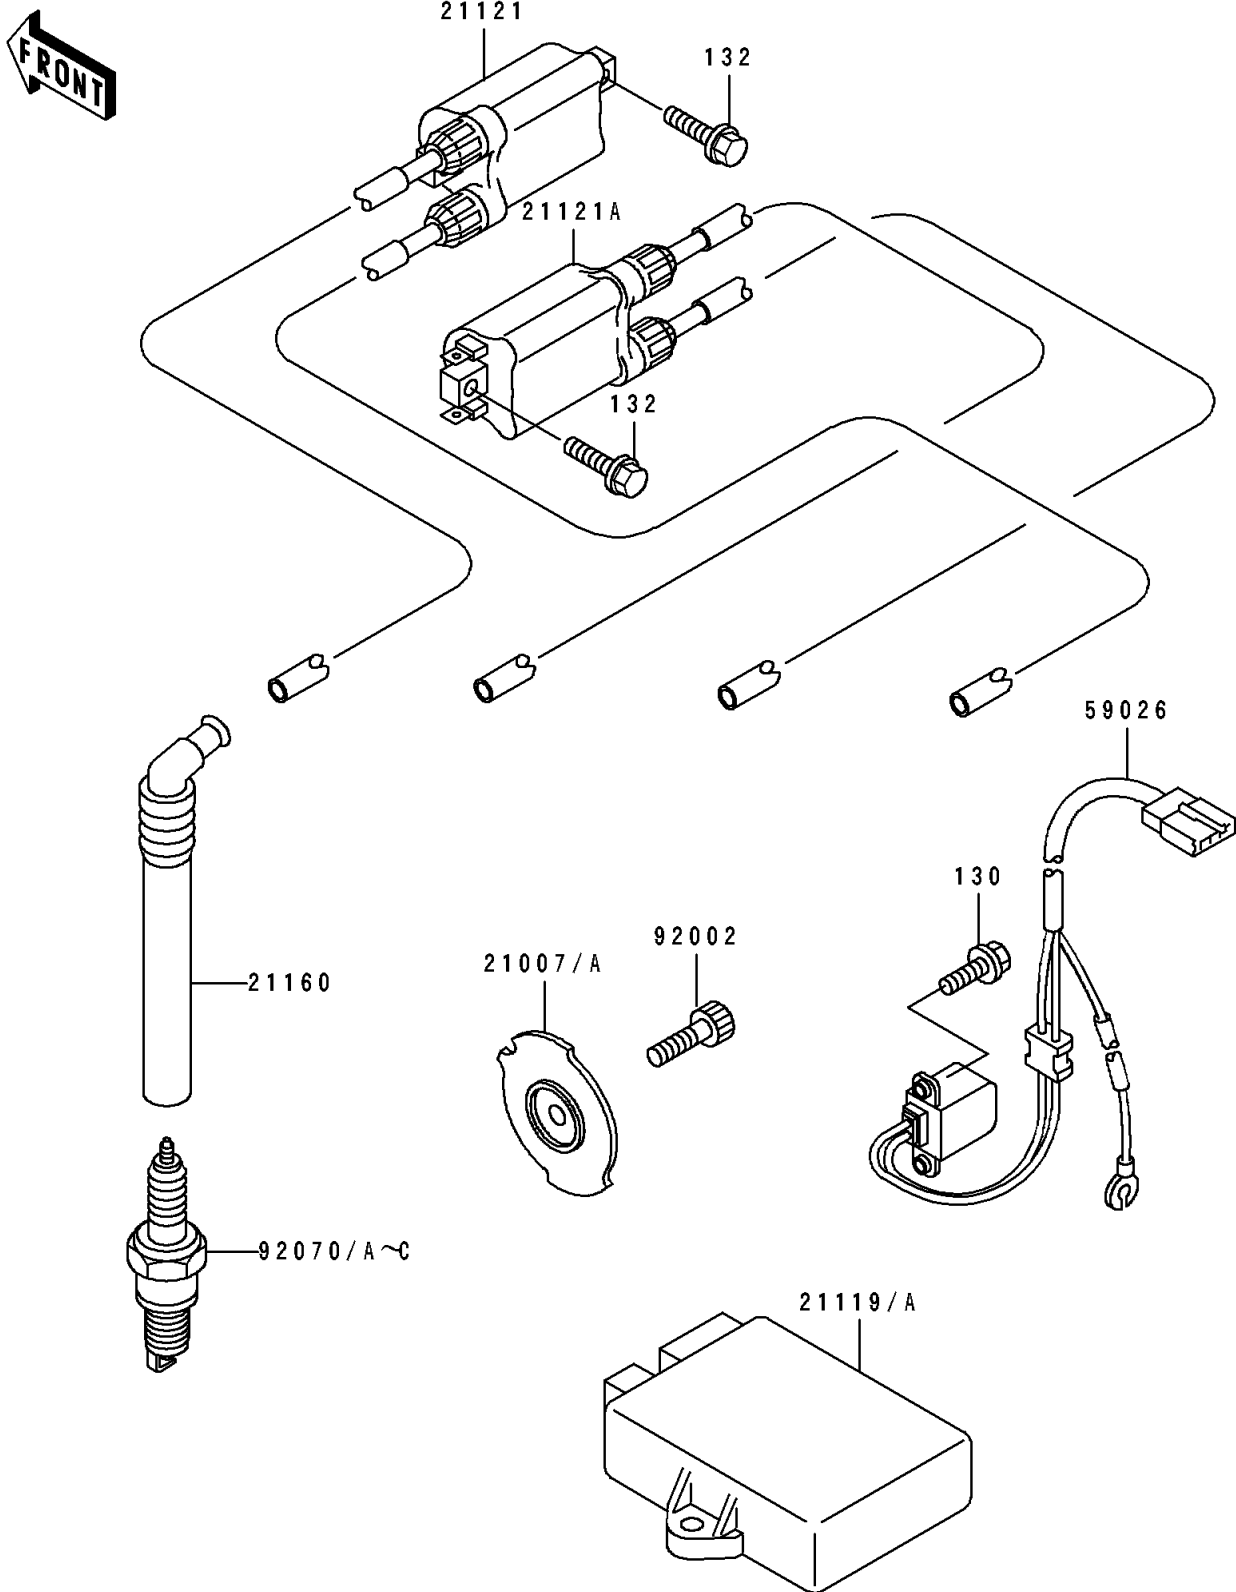

1994 Ninja[®] ZX[™]-7

PARTS DIAGRAM

Ignition System

E1830

1994 Ninja[®] ZX[™]-7

PARTS LIST

Ignition System

ITEM NAME

PART NUMBER

QUANTITY
