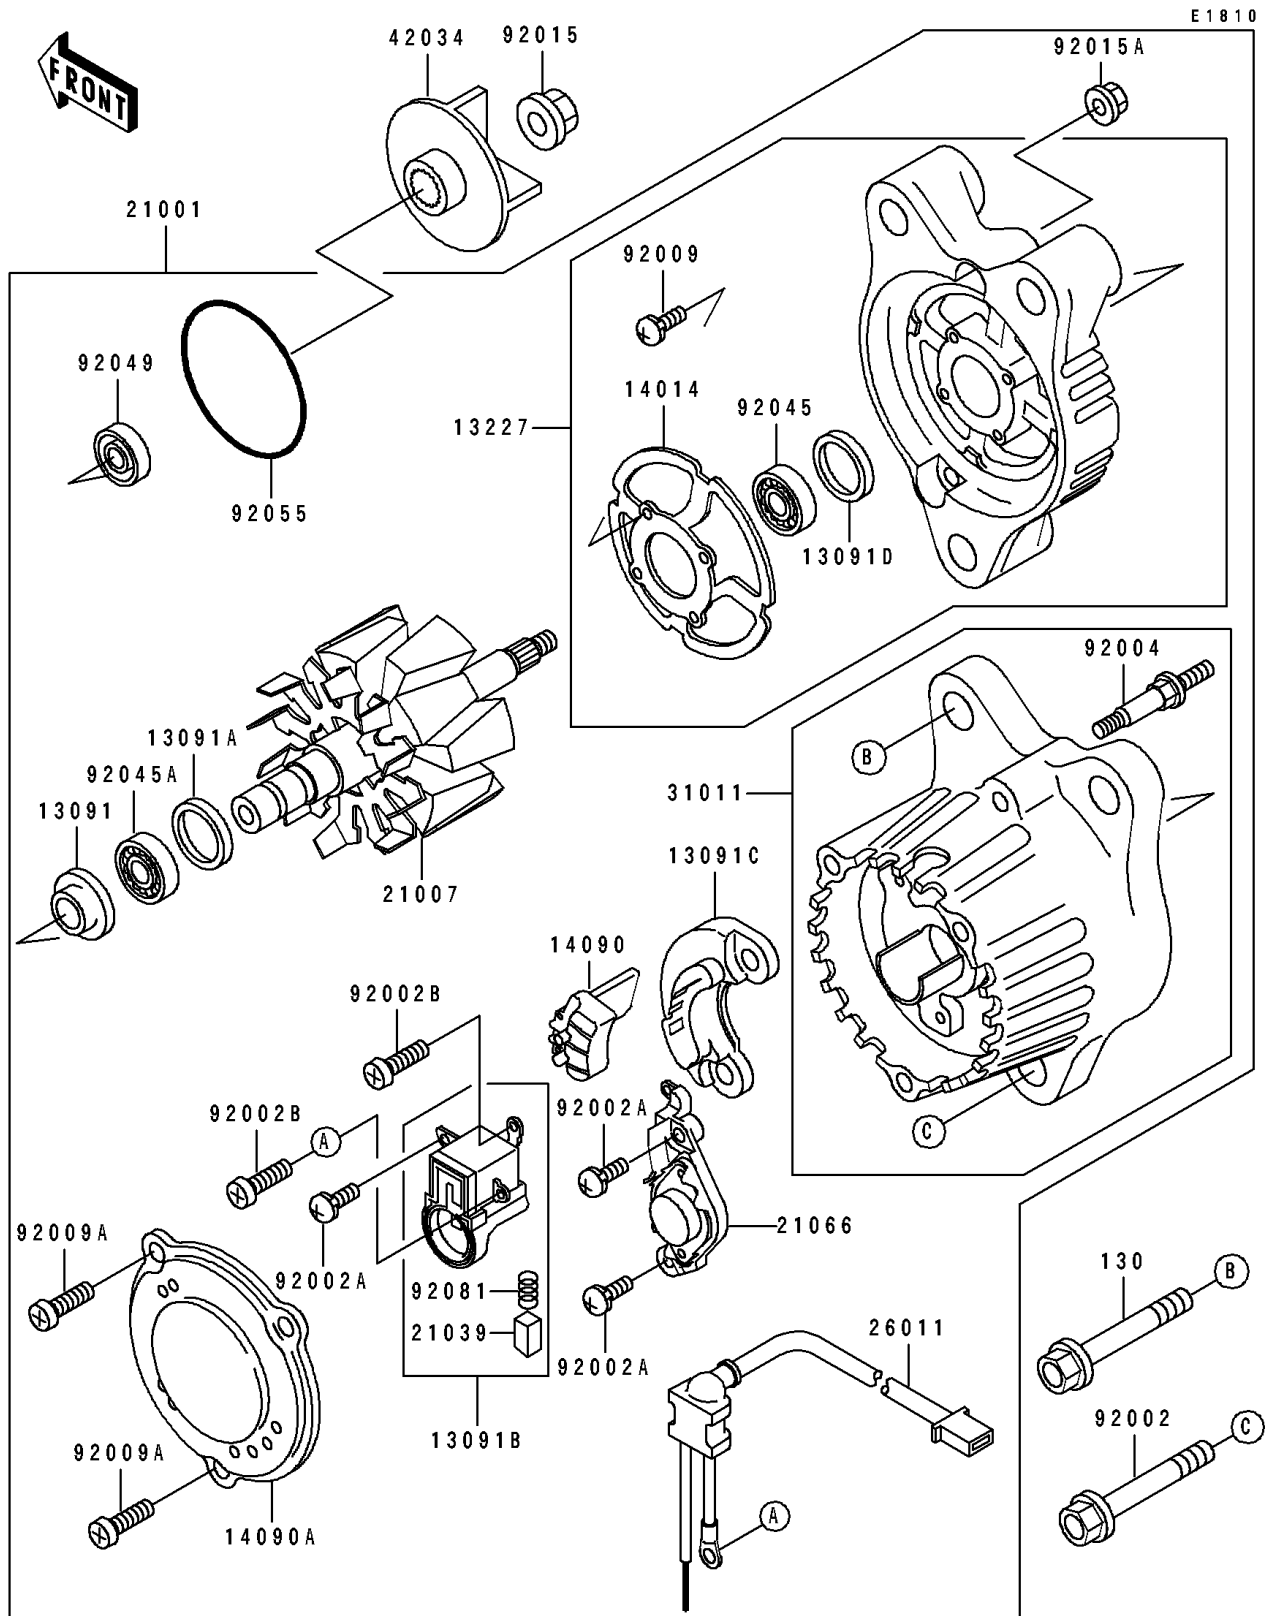

1995 Ninja® ZX™-7

PARTS DIAGRAM

Generator

1995 Ninja® ZX™-7

PARTS LIST

Generator

ITEM NAME

PART NUMBER

QUANTITY
