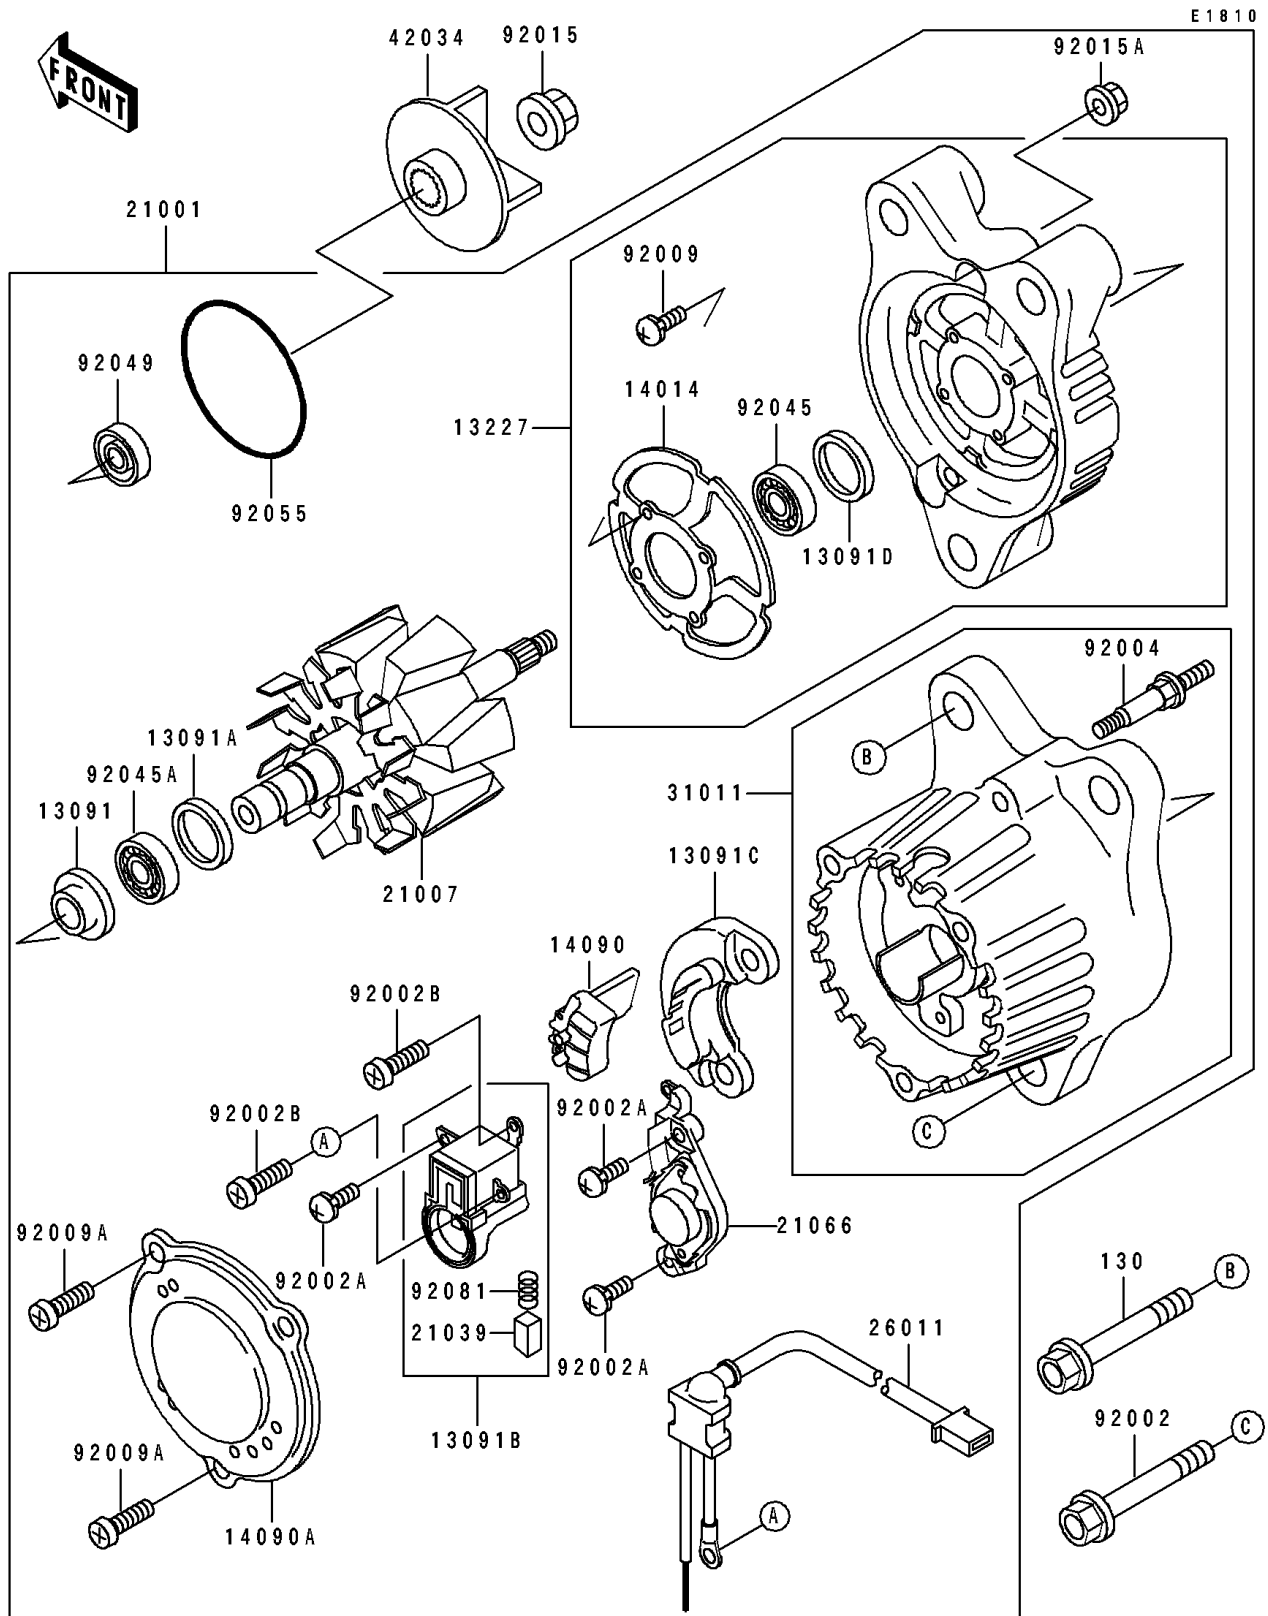

1993 Ninja® ZX™-7

PARTS DIAGRAM

Generator

1993 Ninja[®] ZX[™]-7

PARTS LIST

Generator

ITEM NAME

PART NUMBER

QUANTITY
