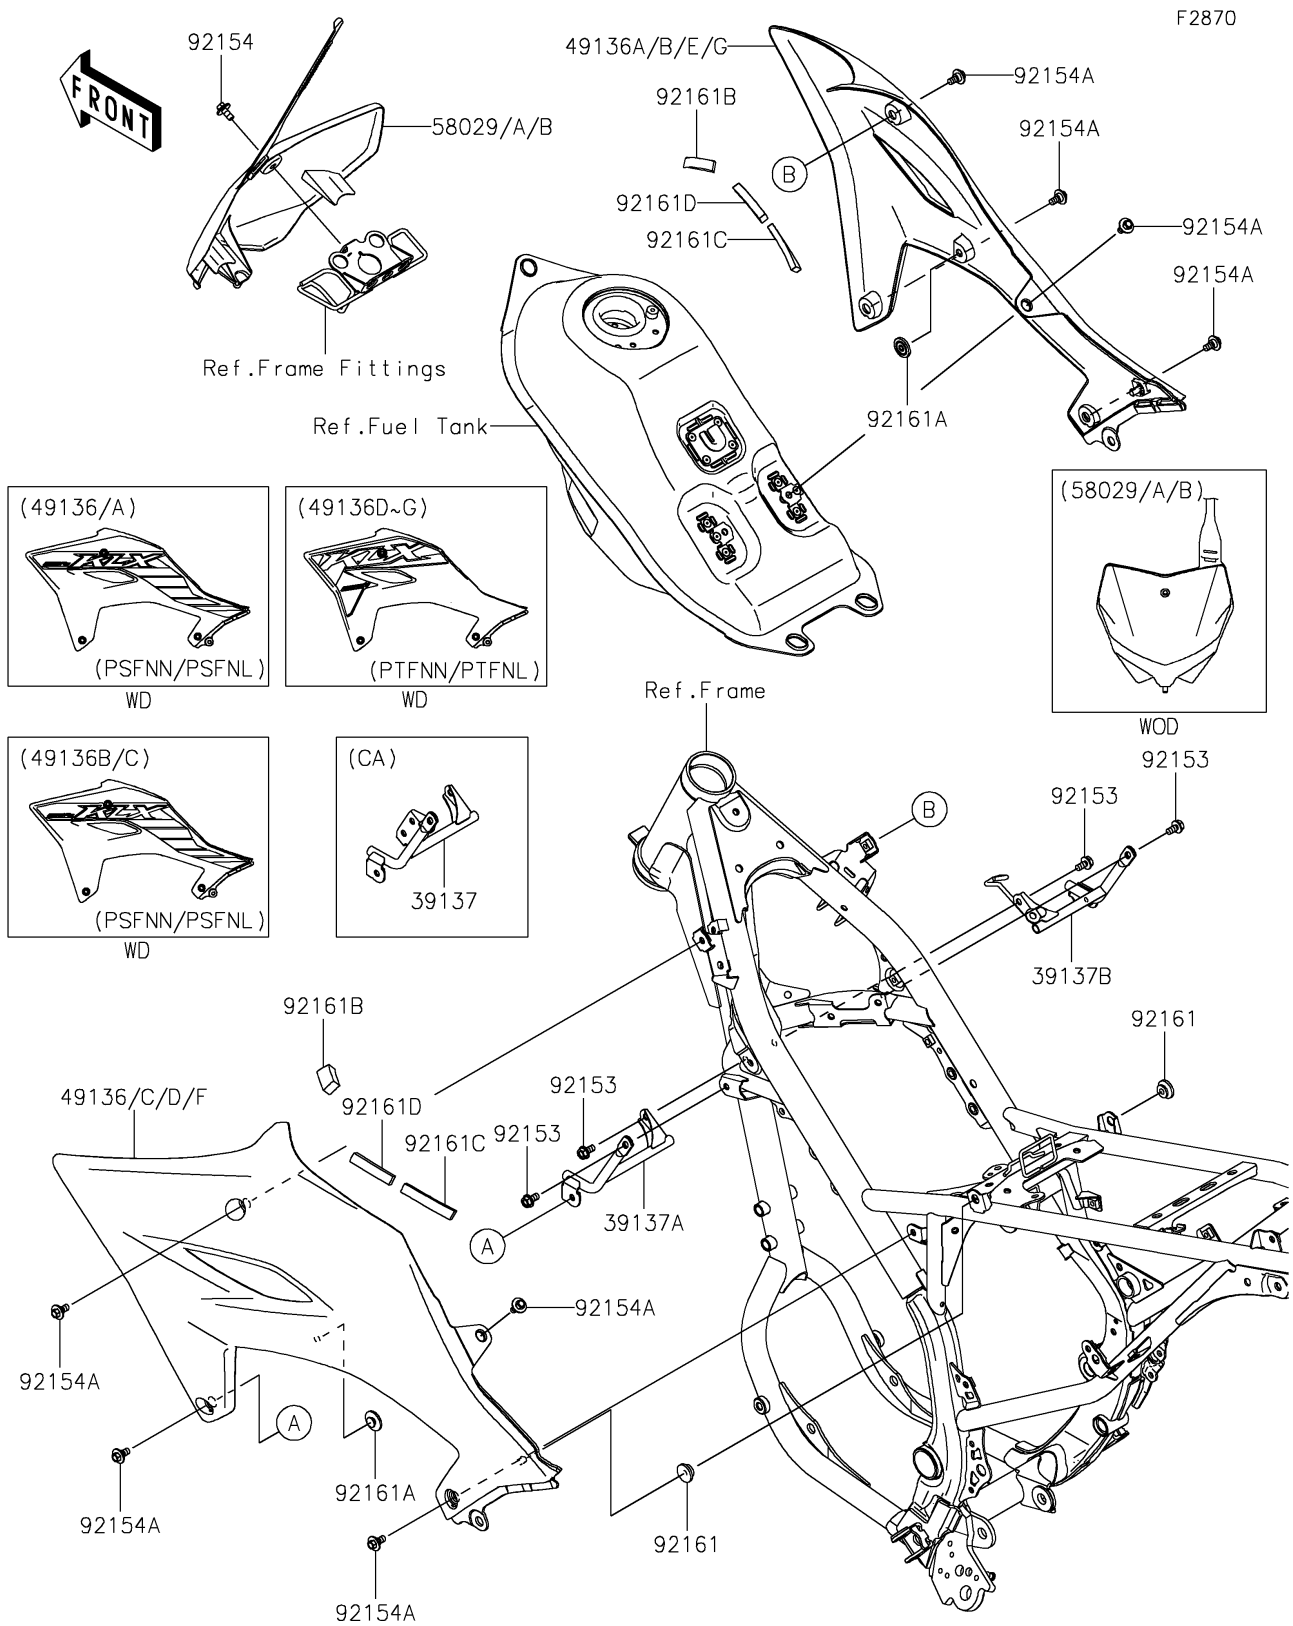

2026 KLX230R S

PARTS DIAGRAM

Cowling

2026 KLX230R S

PARTS LIST

Cowling

ITEM NAME	PART NUMBER	QUANTITY
STAY-COMP,LH,F.S.BLACK (Ref # 39137)	39137-0751-18R	1
STAY-COMP,LH,F.S.BLACK (Ref # 39137A)	39137-0752-18R	1
STAY-COMP,RH,F.S.BLACK (Ref # 39137B)	39137-0762-18R	1
SHROUD-ENGINE,LH,B.GRAY (Ref # 49136)	49136-5304-67A	1
SHROUD-ENGINE,RH,B.GRAY (Ref # 49136A)	49136-5305-67A	1
SHROUD-ENGINE,RH,L.GREEN (Ref # 49136B)	49136-5307-290	1
SHROUD-ENGINE,LH,L.GREEN (Ref # 49136C)	49136-5308-290	1
SHROUD-ENGINE,LH,L.GREEN (Ref # 49136D)	49136-5435-290	1
SHROUD-ENGINE,RH,L.GREEN (Ref # 49136E)	49136-5436-290	1
SHROUD-ENGINE,LH,B.WHITE (Ref # 49136F)	49136-5443-266	1
SHROUD-ENGINE,RH,B.WHITE (Ref # 49136G)	49136-5444-266	1
PLATE-NUMBER,B.WHITE (Ref # 58029)	58029-0005-266	1
PLATE-NUMBER,L.GREEN (Ref # 58029A)	58029-0005-290	1
PLATE-NUMBER,B.GRAY (Ref # 58029B)	58029-0005-67A	1
BOLT,FLANGED,6X12 (Ref # 92153)	92153-1283	4
BOLT,FLANGED,6X14 (Ref # 92154)	92154-1231	1
BOLT,FLANGED,6X13 (Ref # 92154A)	92154-4411	8
DAMPER (Ref # 92161)	92161-1531	2
DAMPER (Ref # 92161A)	92161-2547	2
DAMPER,15X30X10 (Ref # 92161B)	92161-2674	2
DAMPER,10X60X6 (Ref # 92161C)	92161-2724	2
DAMPER,10X50X8 (Ref # 92161D)	92161-2725	2