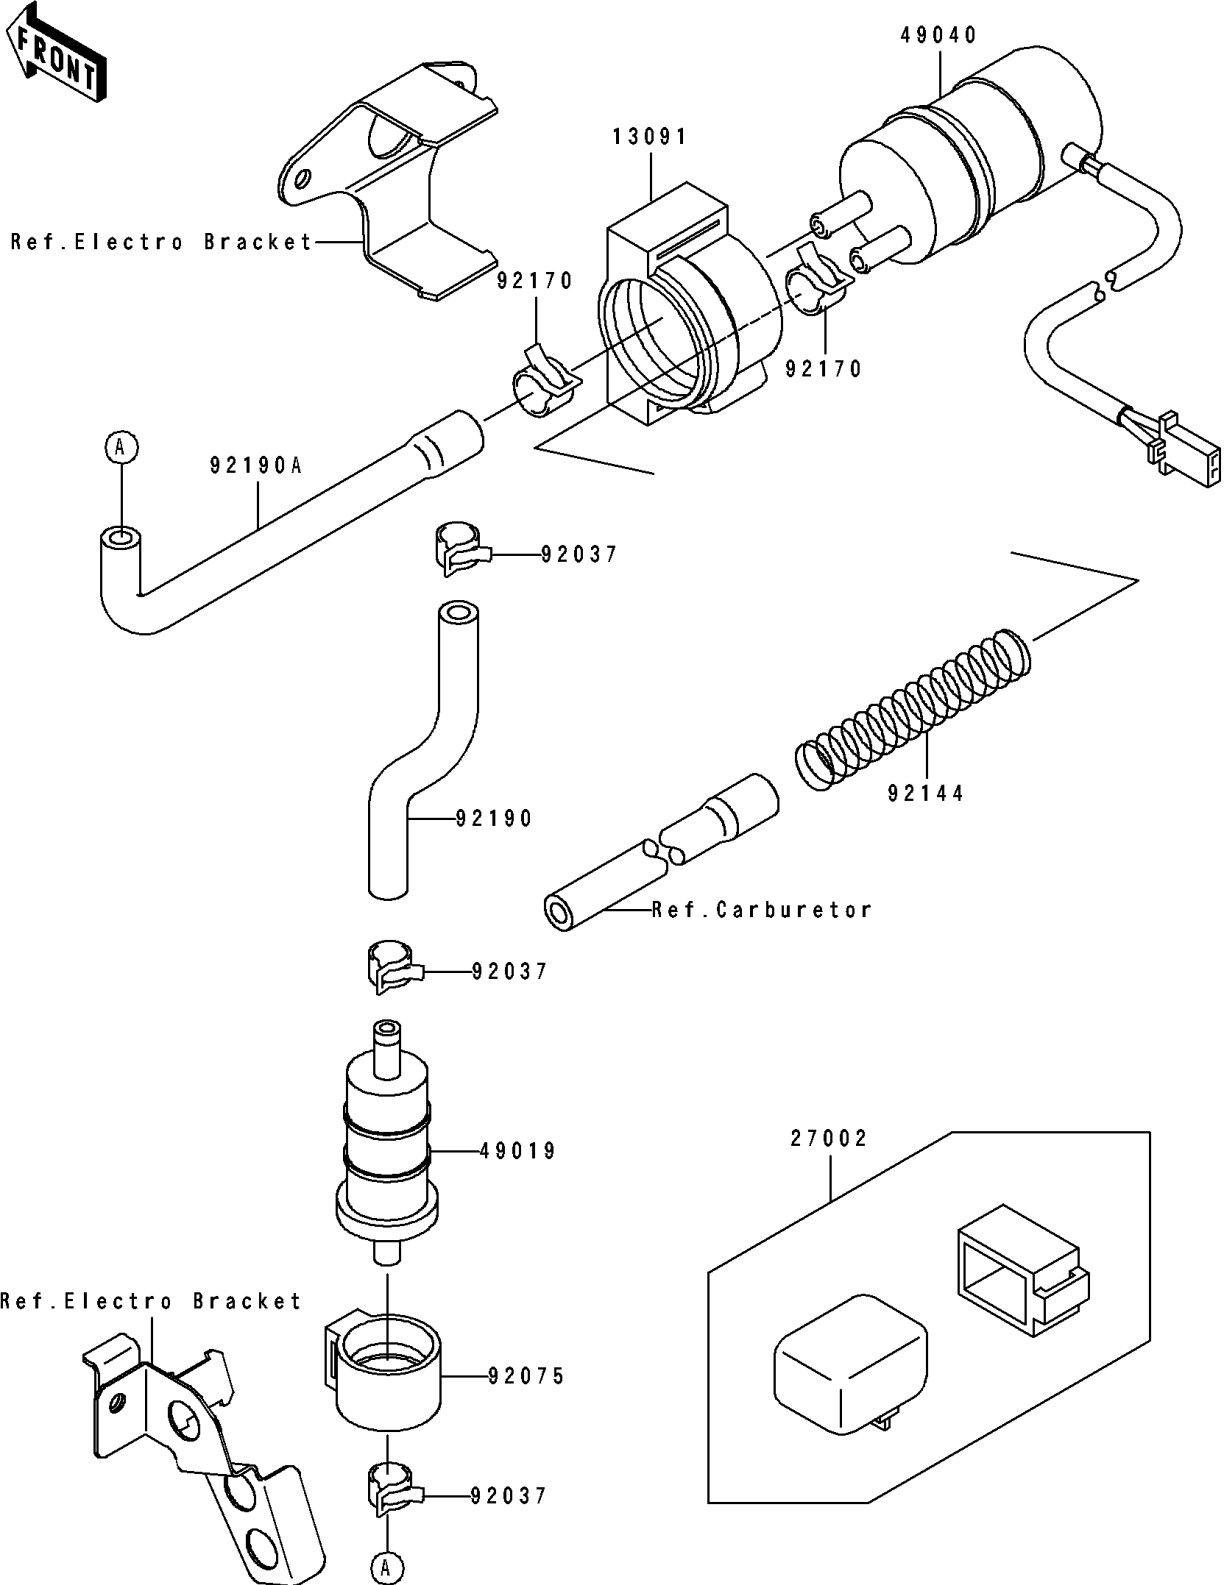

1993 Ninja® ZX™-7

PARTS DIAGRAM

Fuel Pump

E1520

1993 Ninja[®] ZX[™]-7

PARTS LIST

Fuel Pump

ITEM NAME

PART NUMBER

QUANTITY
