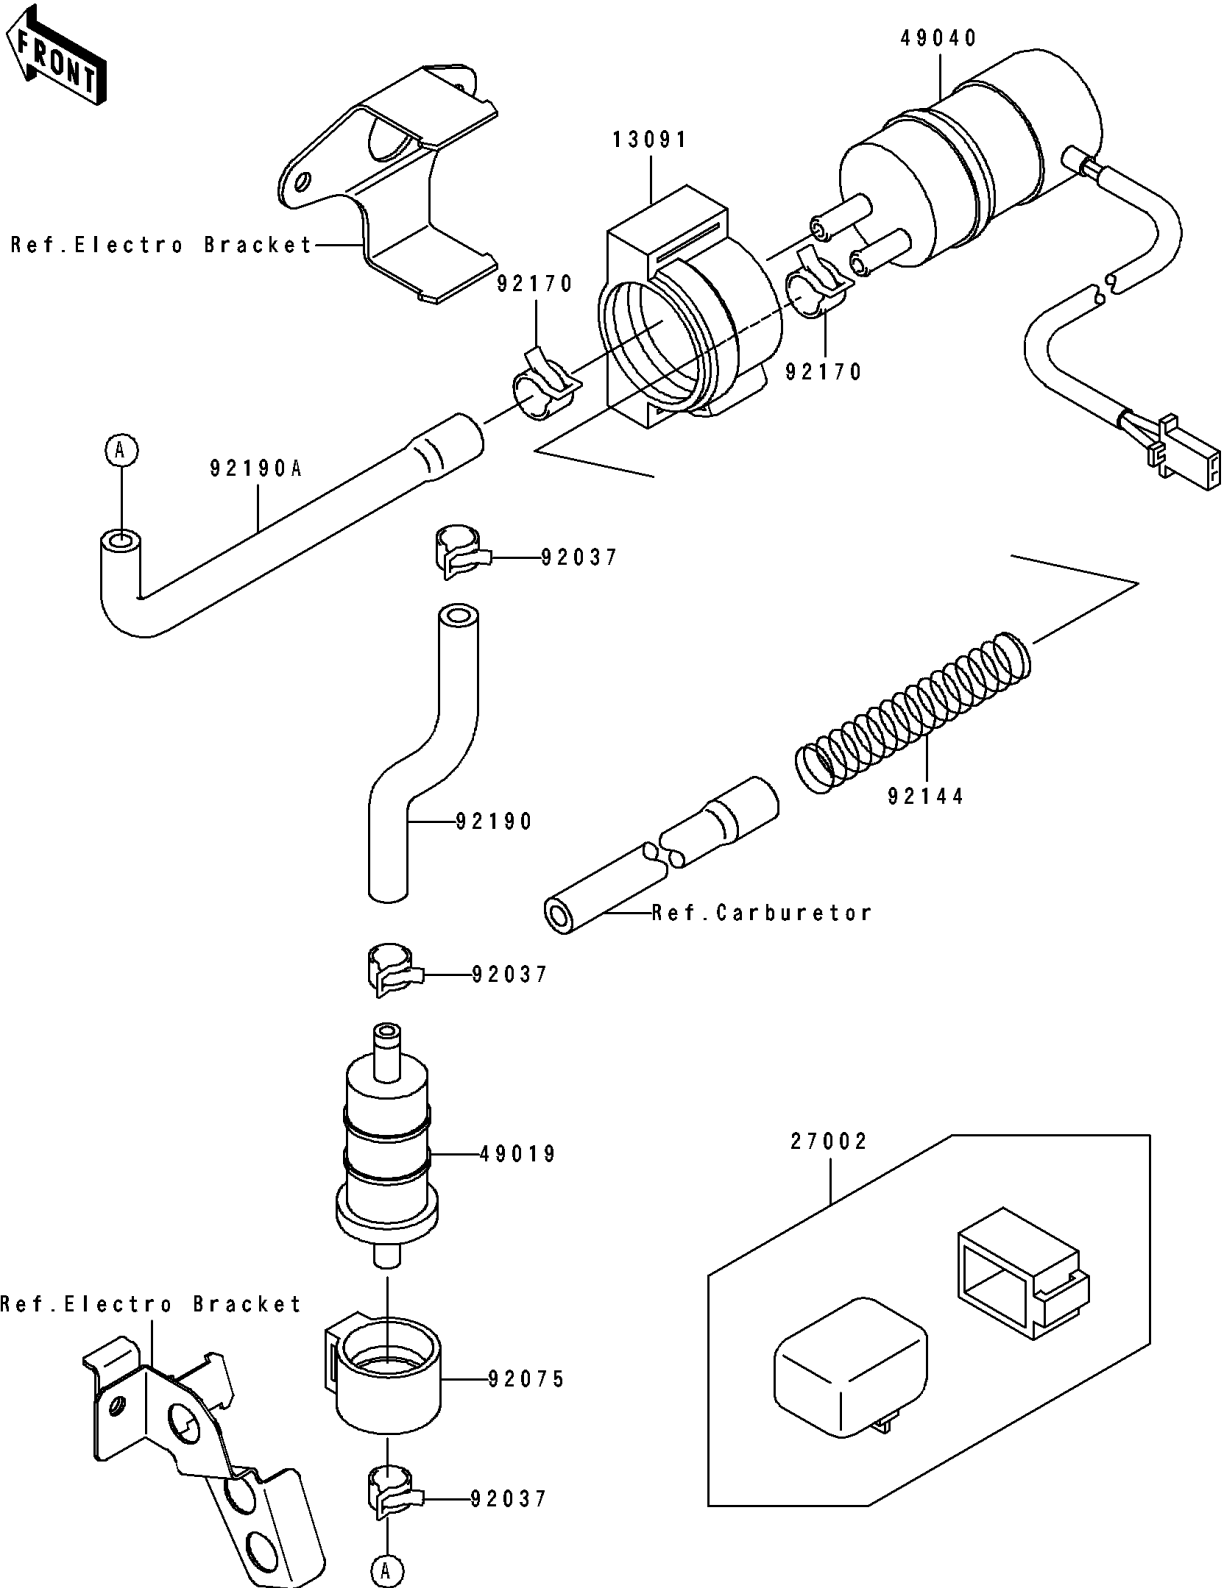

1994 Ninja[®] ZX[™]-7

PARTS DIAGRAM

Fuel Pump

E1520

1994 Ninja[®] ZX[™]-7

PARTS LIST

Fuel Pump

ITEM NAME

PART NUMBER

QUANTITY
