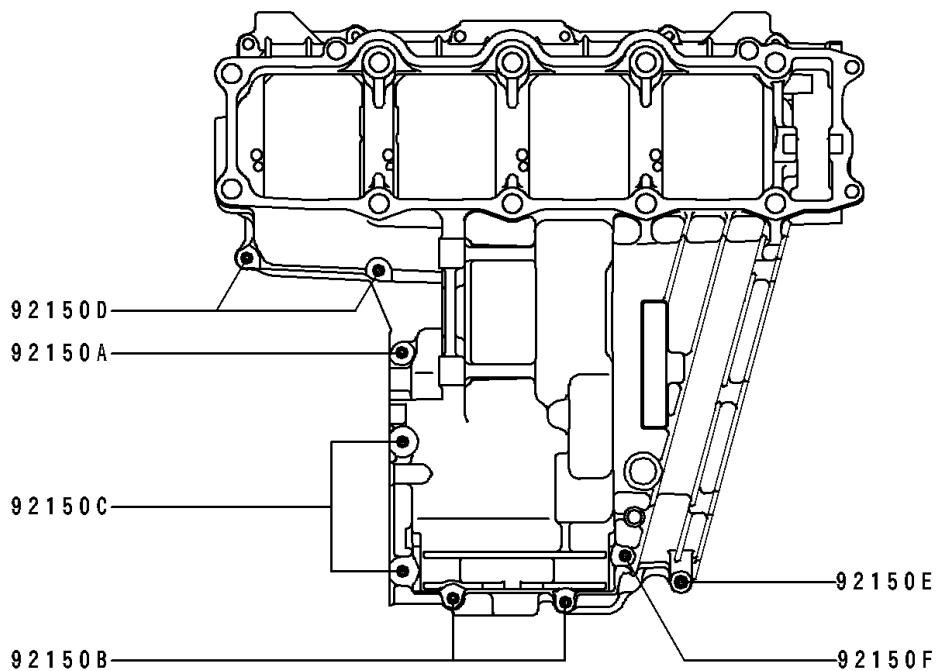

1995 Ninja[®] ZX[™]-7

PARTS DIAGRAM

Crankcase Bolt Pattern

E1412

Upper Case

Lower Case

1995 Ninja® ZX™-7

PARTS LIST

Crankcase Bolt Pattern

ITEM NAME

PART NUMBER

QUANTITY
