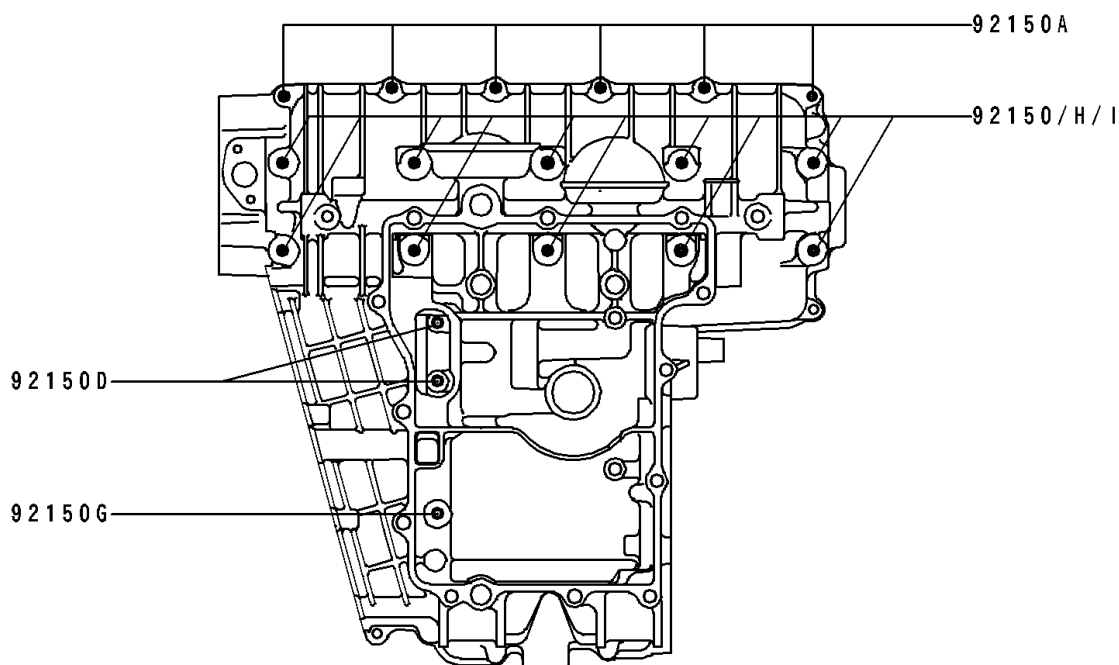

1995 Ninja[®] ZX[™]-7

PARTS DIAGRAM

Crankcase Bolt Pattern

E1412

Upper Case

Lower Case

1995 Ninja® ZX™-7

PARTS LIST

Crankcase Bolt Pattern

ITEM NAME

PART NUMBER

QUANTITY
