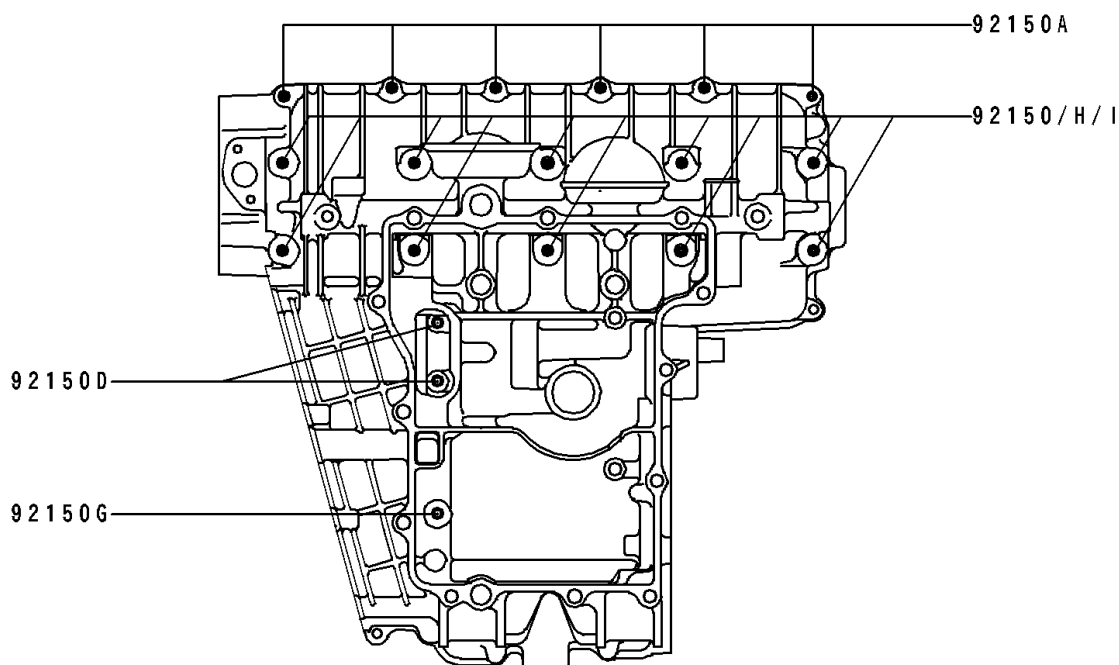

1993 Ninja[®] ZX[™]-7

PARTS DIAGRAM

Crankcase Bolt Pattern

E1412

Upper Case

Lower Case

1993 Ninja[®] ZX[™]-7

PARTS LIST

Crankcase Bolt Pattern

ITEM NAME

PART NUMBER

QUANTITY
