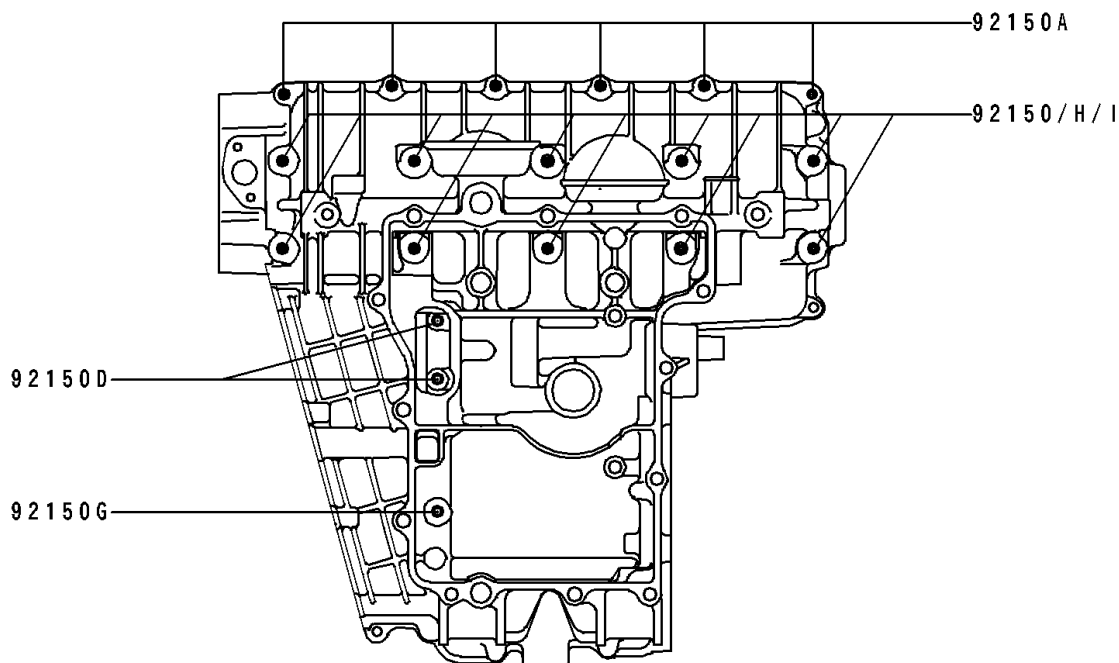

1993 Ninja[®] ZX[™]-7

PARTS DIAGRAM

Crankcase Bolt Pattern

E1412

Upper Case

Lower Case

1993 Ninja® ZX™ -7

PARTS LIST

Crankcase Bolt Pattern

ITEM NAME

PART NUMBER

QUANTITY
