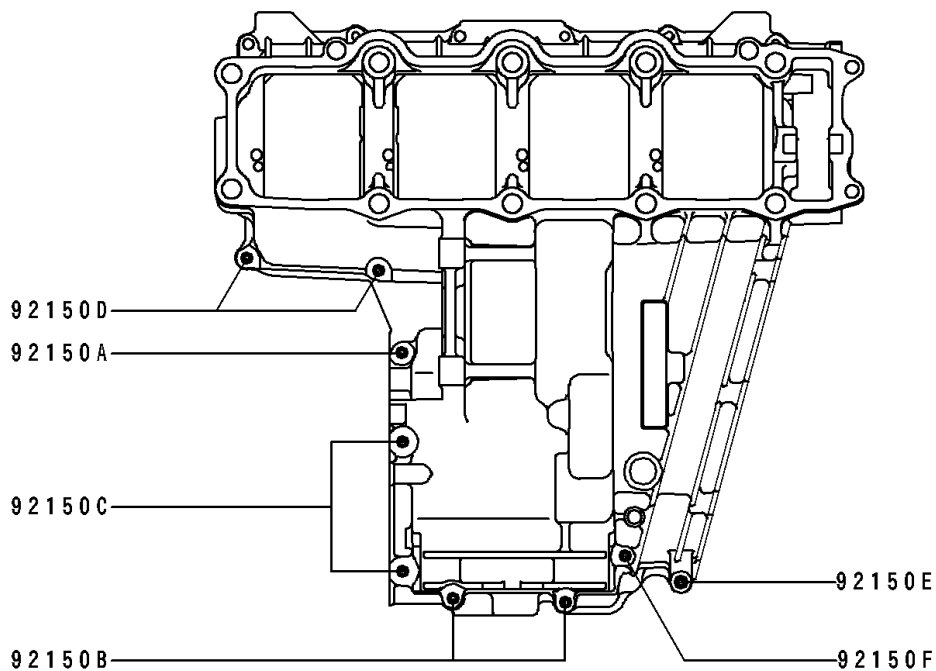

1993 Ninja[®] ZX[™]-7

PARTS DIAGRAM

Crankcase Bolt Pattern

E1412

Upper Case

Lower Case

1993 Ninja® ZX™ -7

PARTS LIST

Crankcase Bolt Pattern

ITEM NAME

PART NUMBER

QUANTITY
