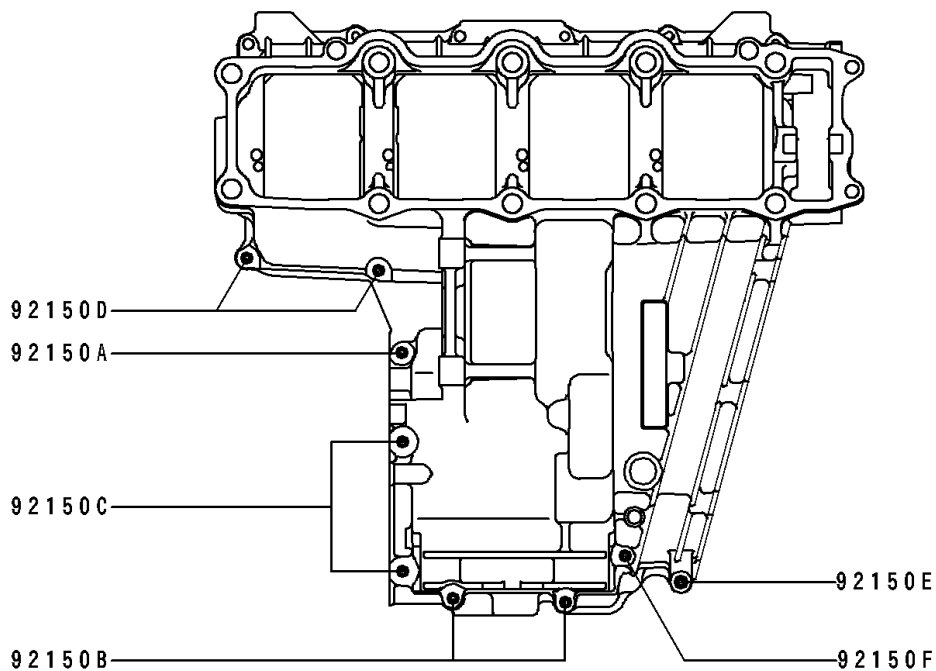

1993 Ninja[®] ZX[™]-7

PARTS DIAGRAM

Crankcase Bolt Pattern

E1412

Upper Case

Lower Case

1993 Ninja[®] ZX[™]-7

PARTS LIST

Crankcase Bolt Pattern

ITEM NAME

PART NUMBER

QUANTITY
