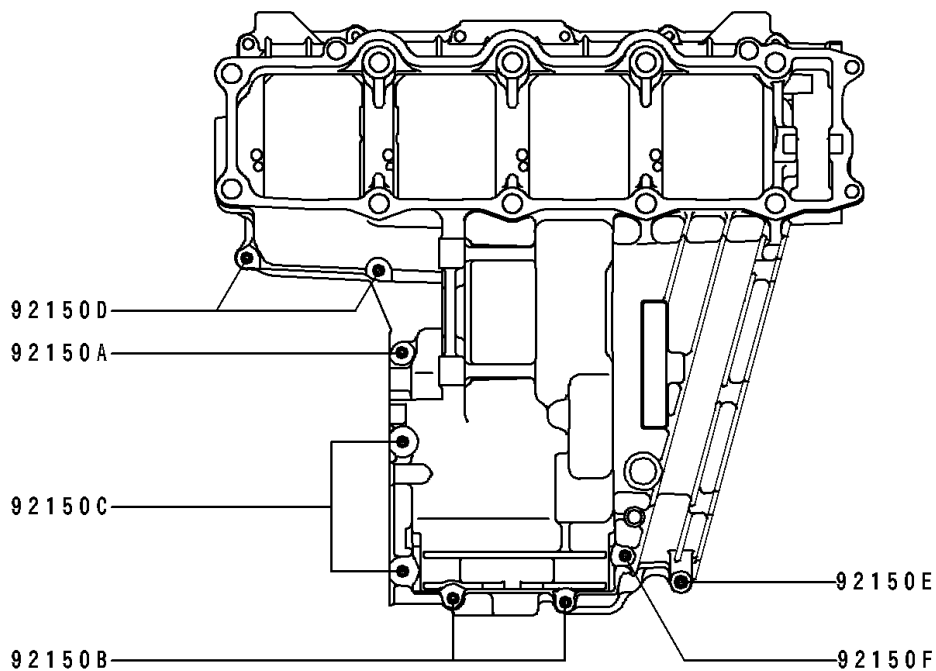

1994 Ninja[®] ZX[™]-7

PARTS DIAGRAM

Crankcase Bolt Pattern

E1412

Upper Case

Lower Case

1994 Ninja[®] ZX[™]-7

PARTS LIST

Crankcase Bolt Pattern

ITEM NAME

PART NUMBER

QUANTITY
