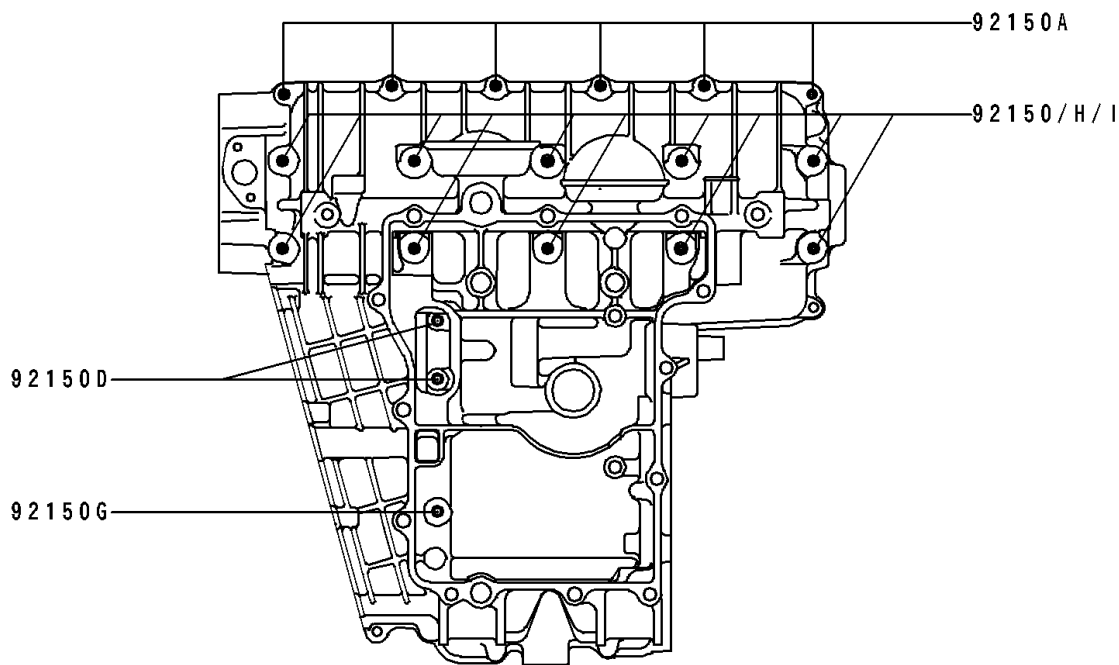

1994 Ninja[®] ZX[™]-7

PARTS DIAGRAM

Crankcase Bolt Pattern

E1412

Upper Case

Lower Case

1994 Ninja[®] ZX[™]-7

PARTS LIST

Crankcase Bolt Pattern

ITEM NAME

PART NUMBER

QUANTITY
