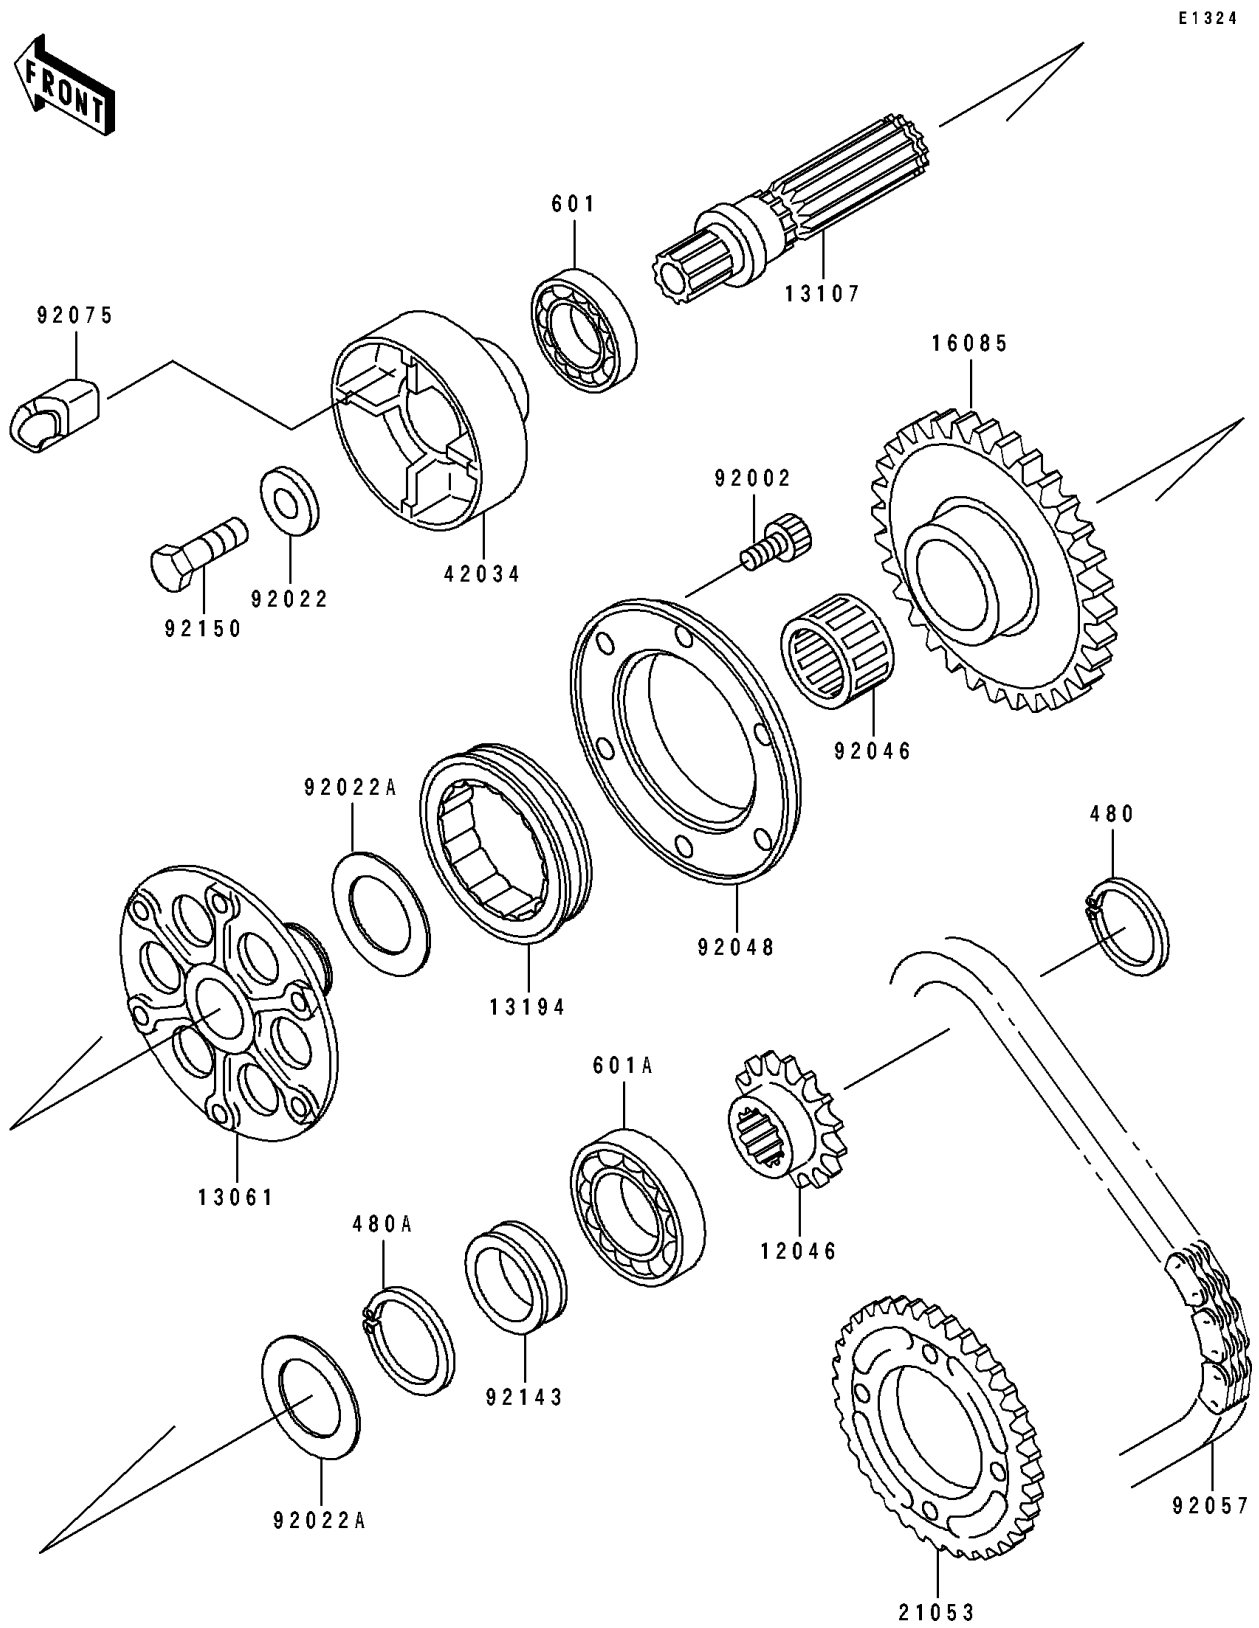

1995 Ninja® ZX™-7

PARTS DIAGRAM

Generator Shaft

1995 Ninja® ZX™-7

PARTS LIST

Generator Shaft

ITEM NAME	PART NUMBER	QUANTITY
-----------	-------------	----------
