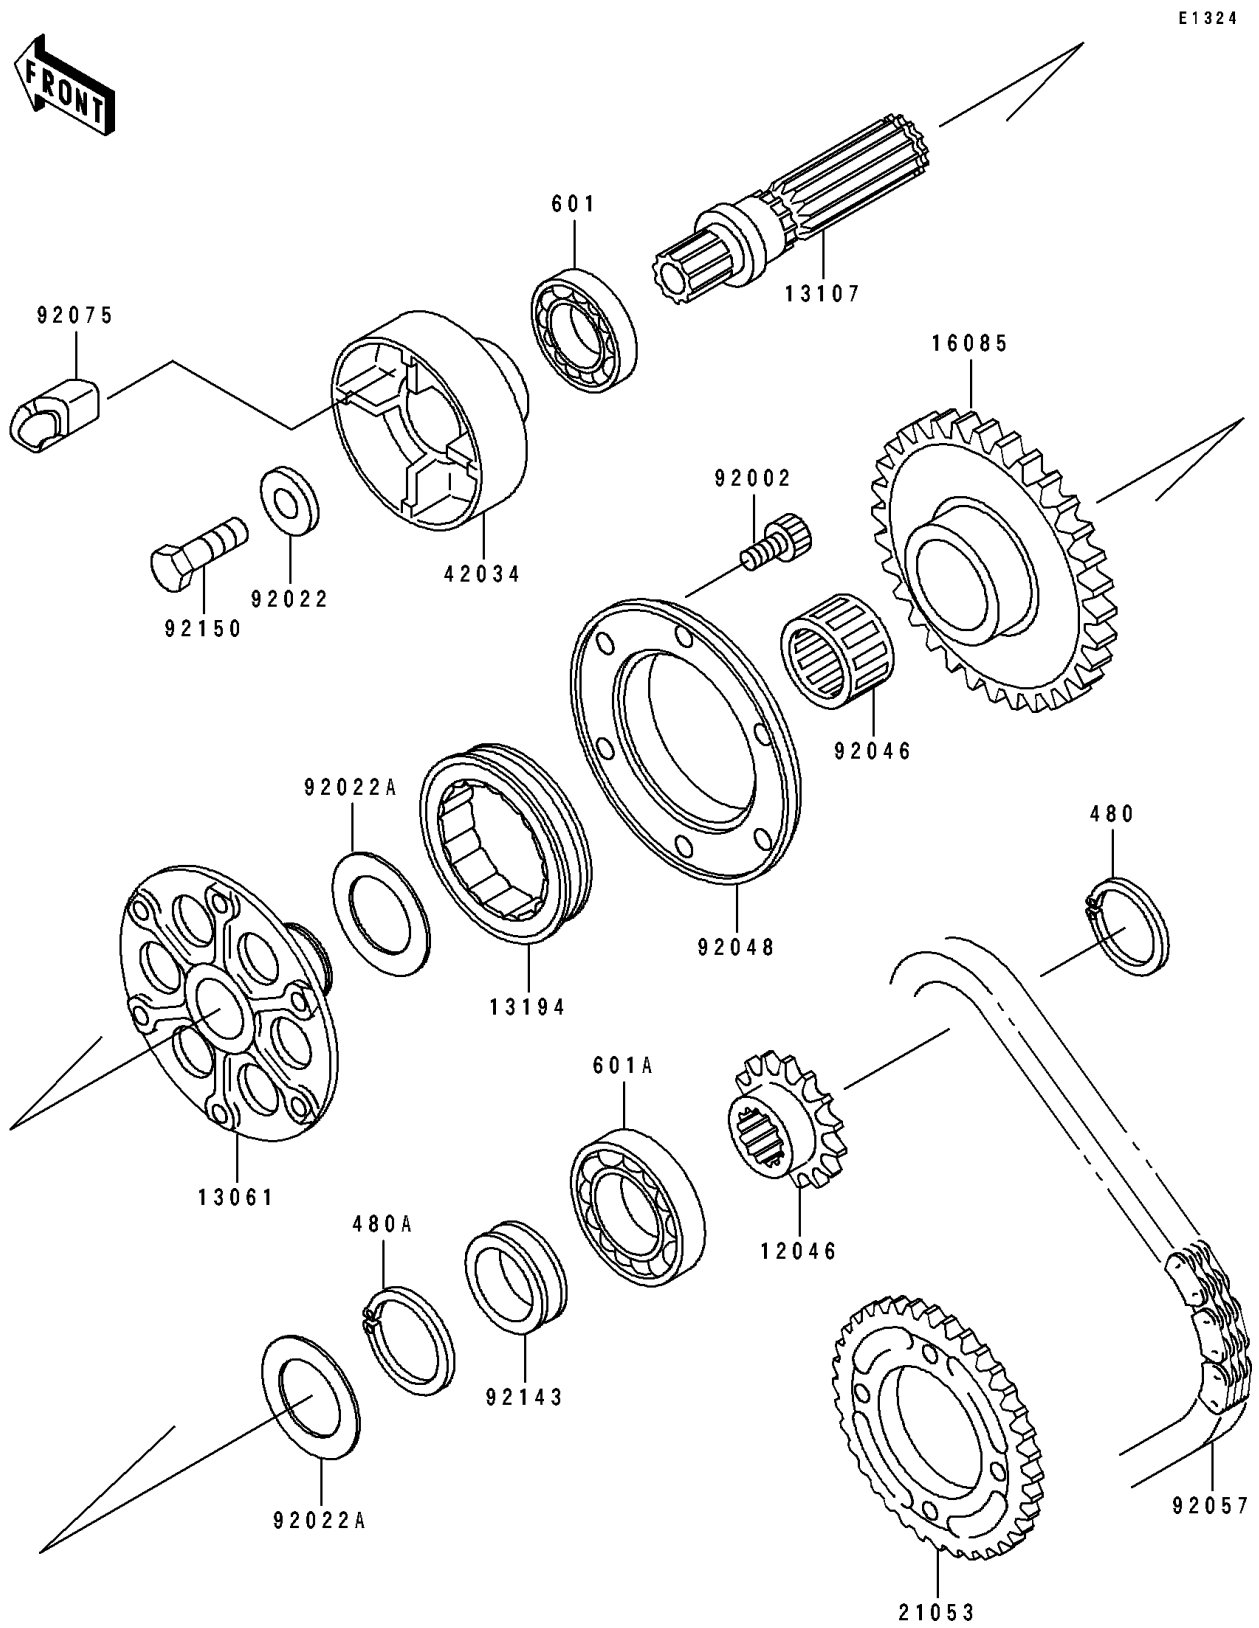

1993 Ninja® ZX™-7

PARTS DIAGRAM

Generator Shaft

1993 Ninja[®] ZX[™]-7

PARTS LIST

Generator Shaft

ITEM NAME

PART NUMBER

QUANTITY
