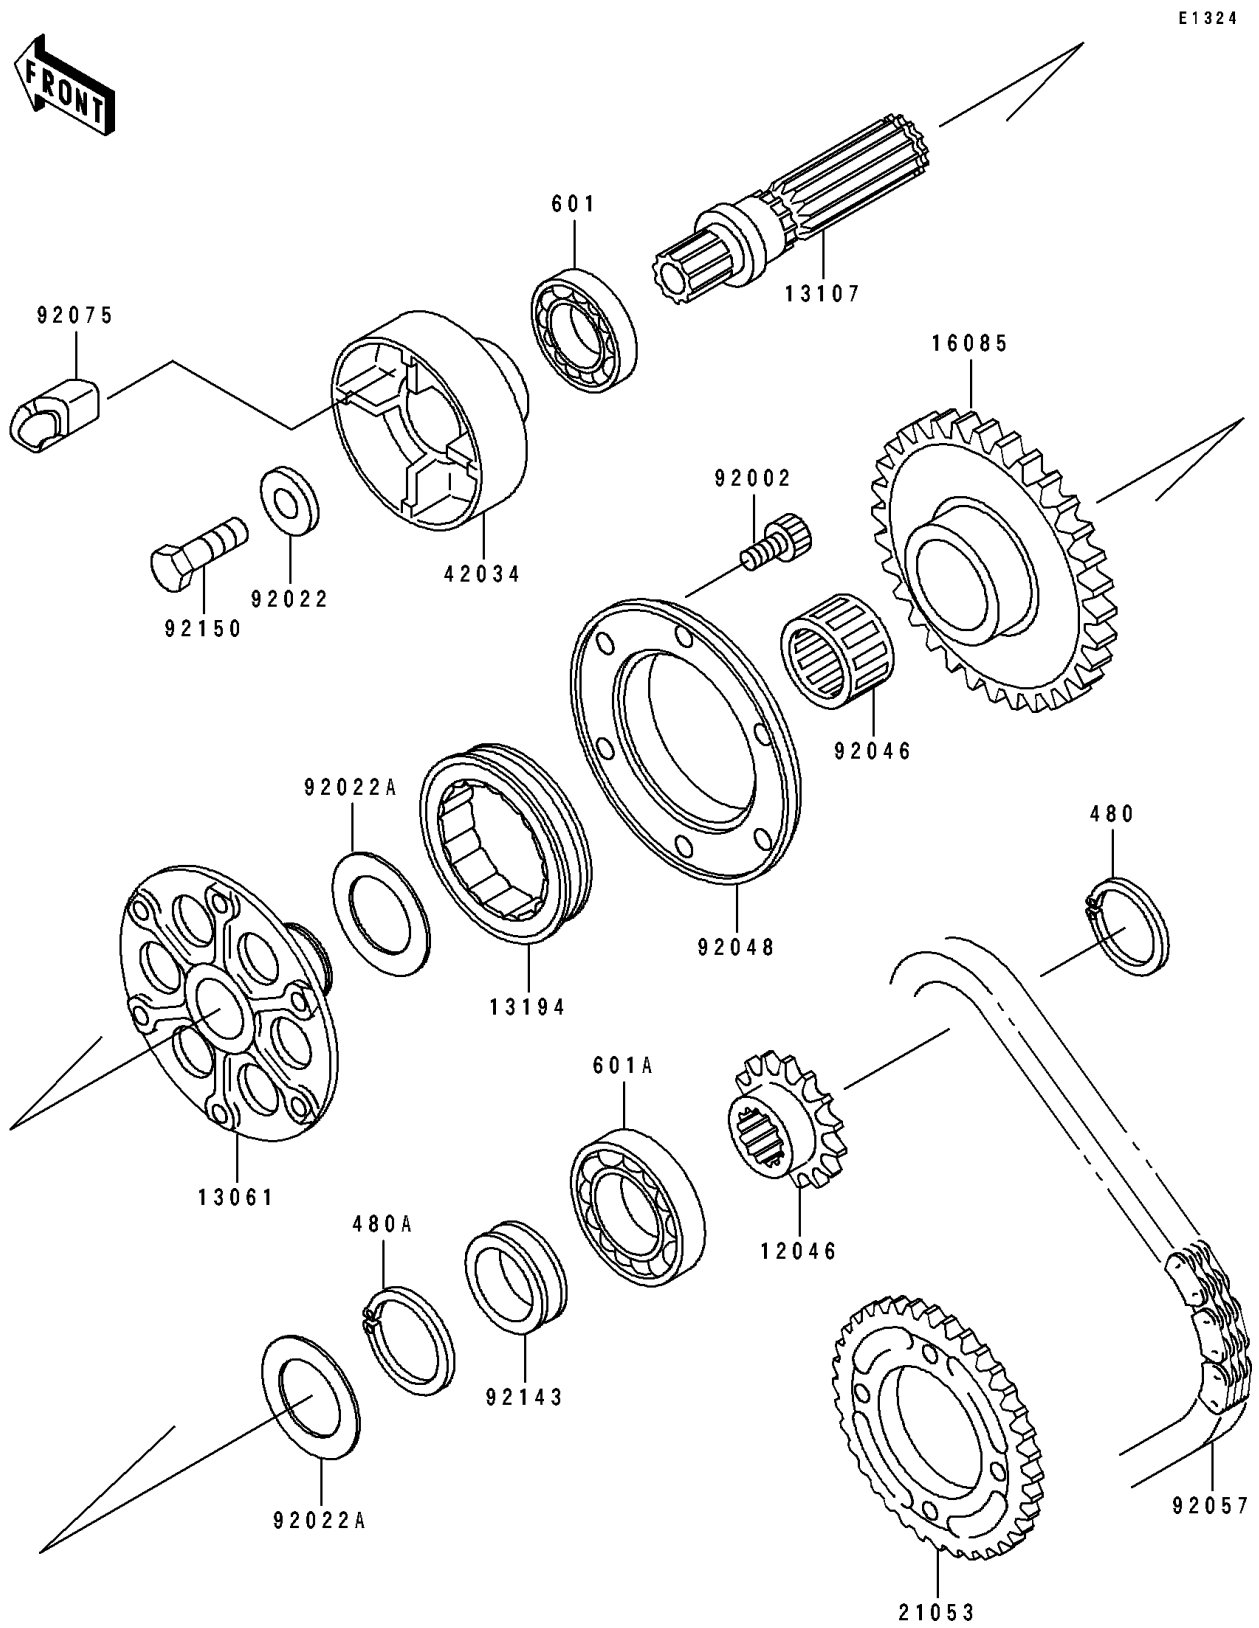

1994 Ninja® ZX™-7

PARTS DIAGRAM

Generator Shaft

E1324

1994 Ninja[®] ZX[™]-7

PARTS LIST

Generator Shaft

ITEM NAME

PART NUMBER

QUANTITY
