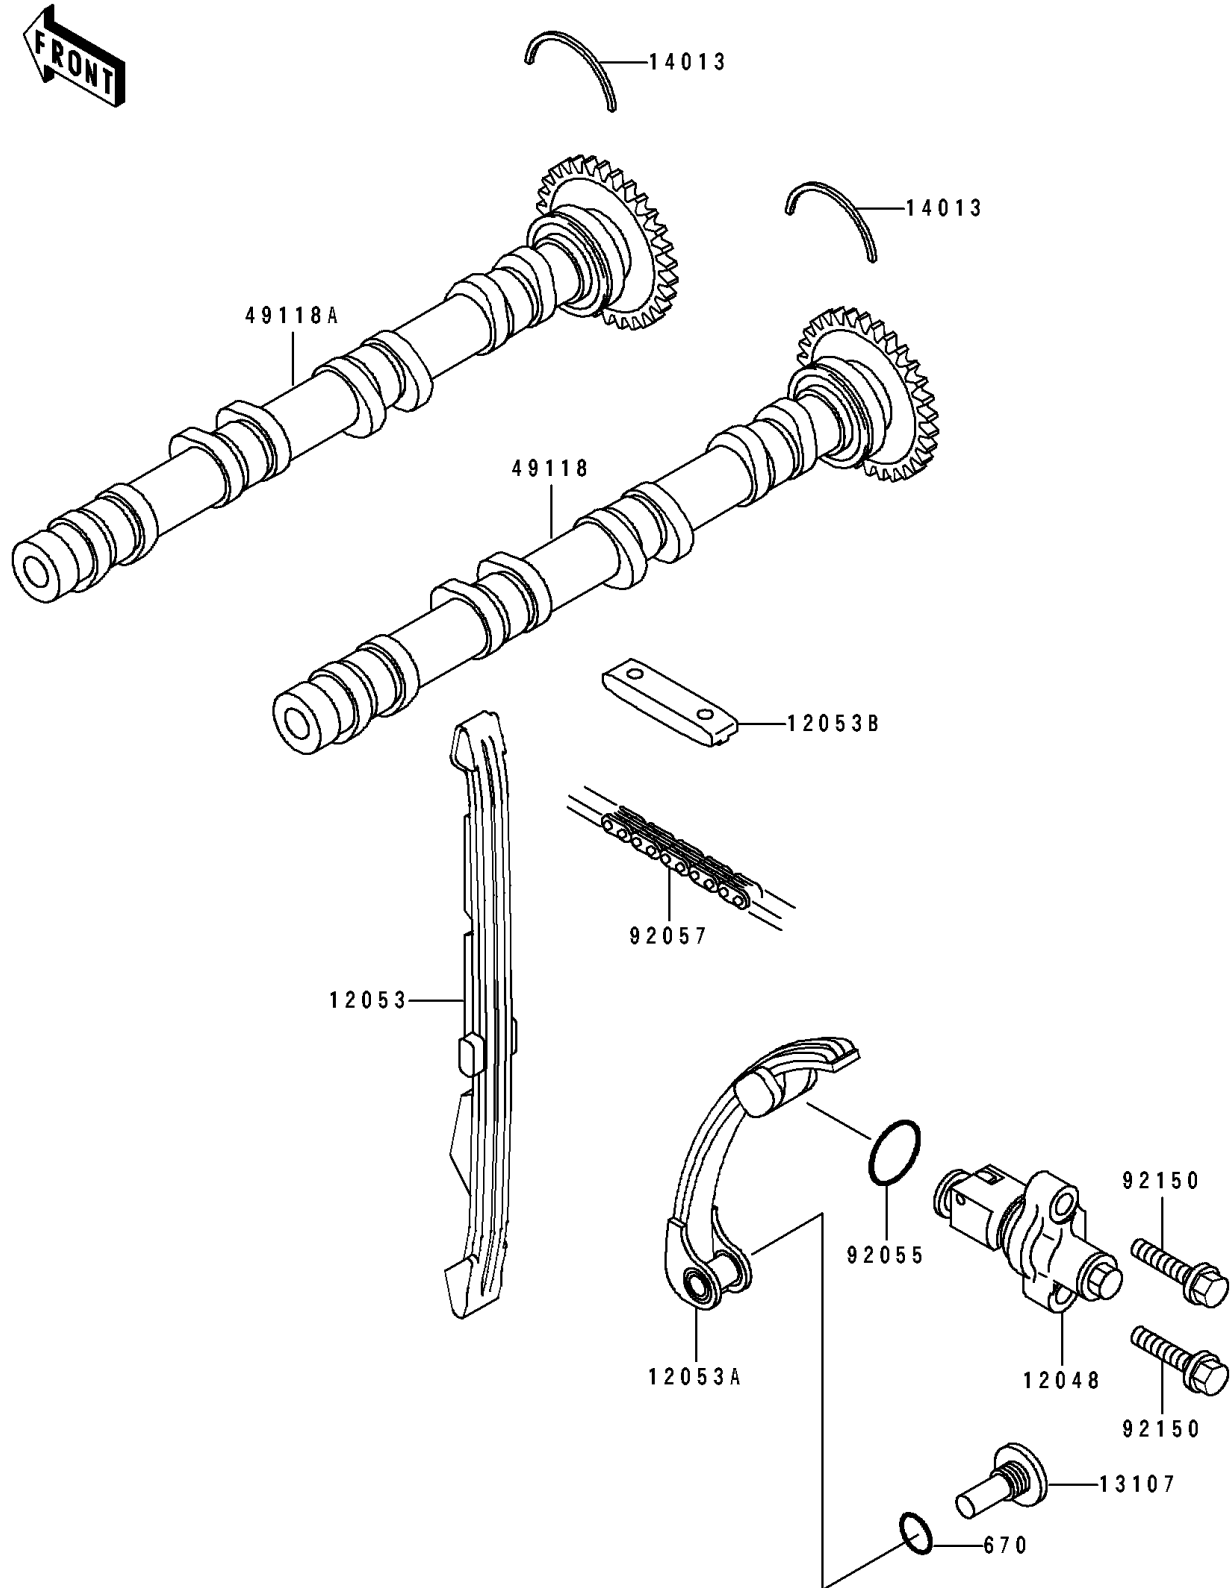

1995 Ninja® ZX™-7

PARTS DIAGRAM

Camshaft(s)/Tensioner

E1230

1995 Ninja® ZX™-7

PARTS LIST

Camshaft(s)/Tensioner

ITEM NAME

PART NUMBER

QUANTITY
