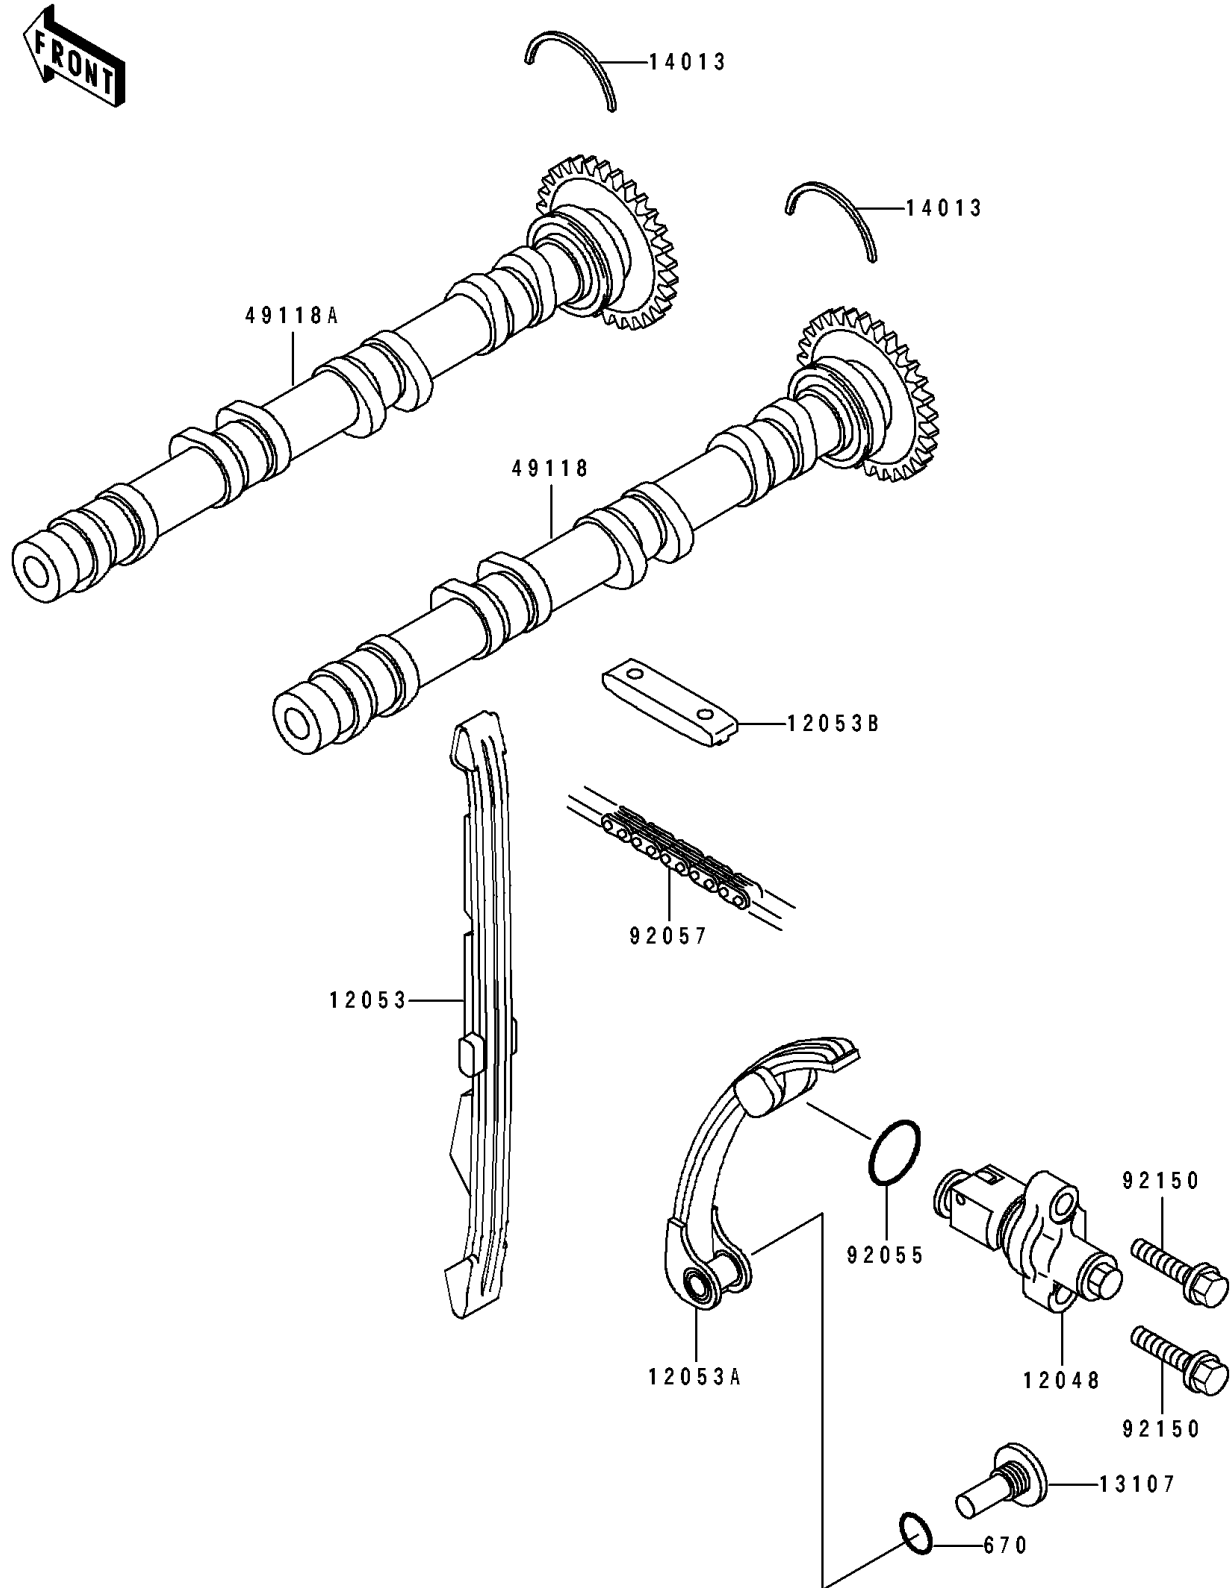

1993 Ninja® ZX™-7

PARTS DIAGRAM

Camshaft(s)/Tensioner

E1230

1993 Ninja[®] ZX[™]-7

PARTS LIST

Camshaft(s)/Tensioner

ITEM NAME

PART NUMBER

QUANTITY
