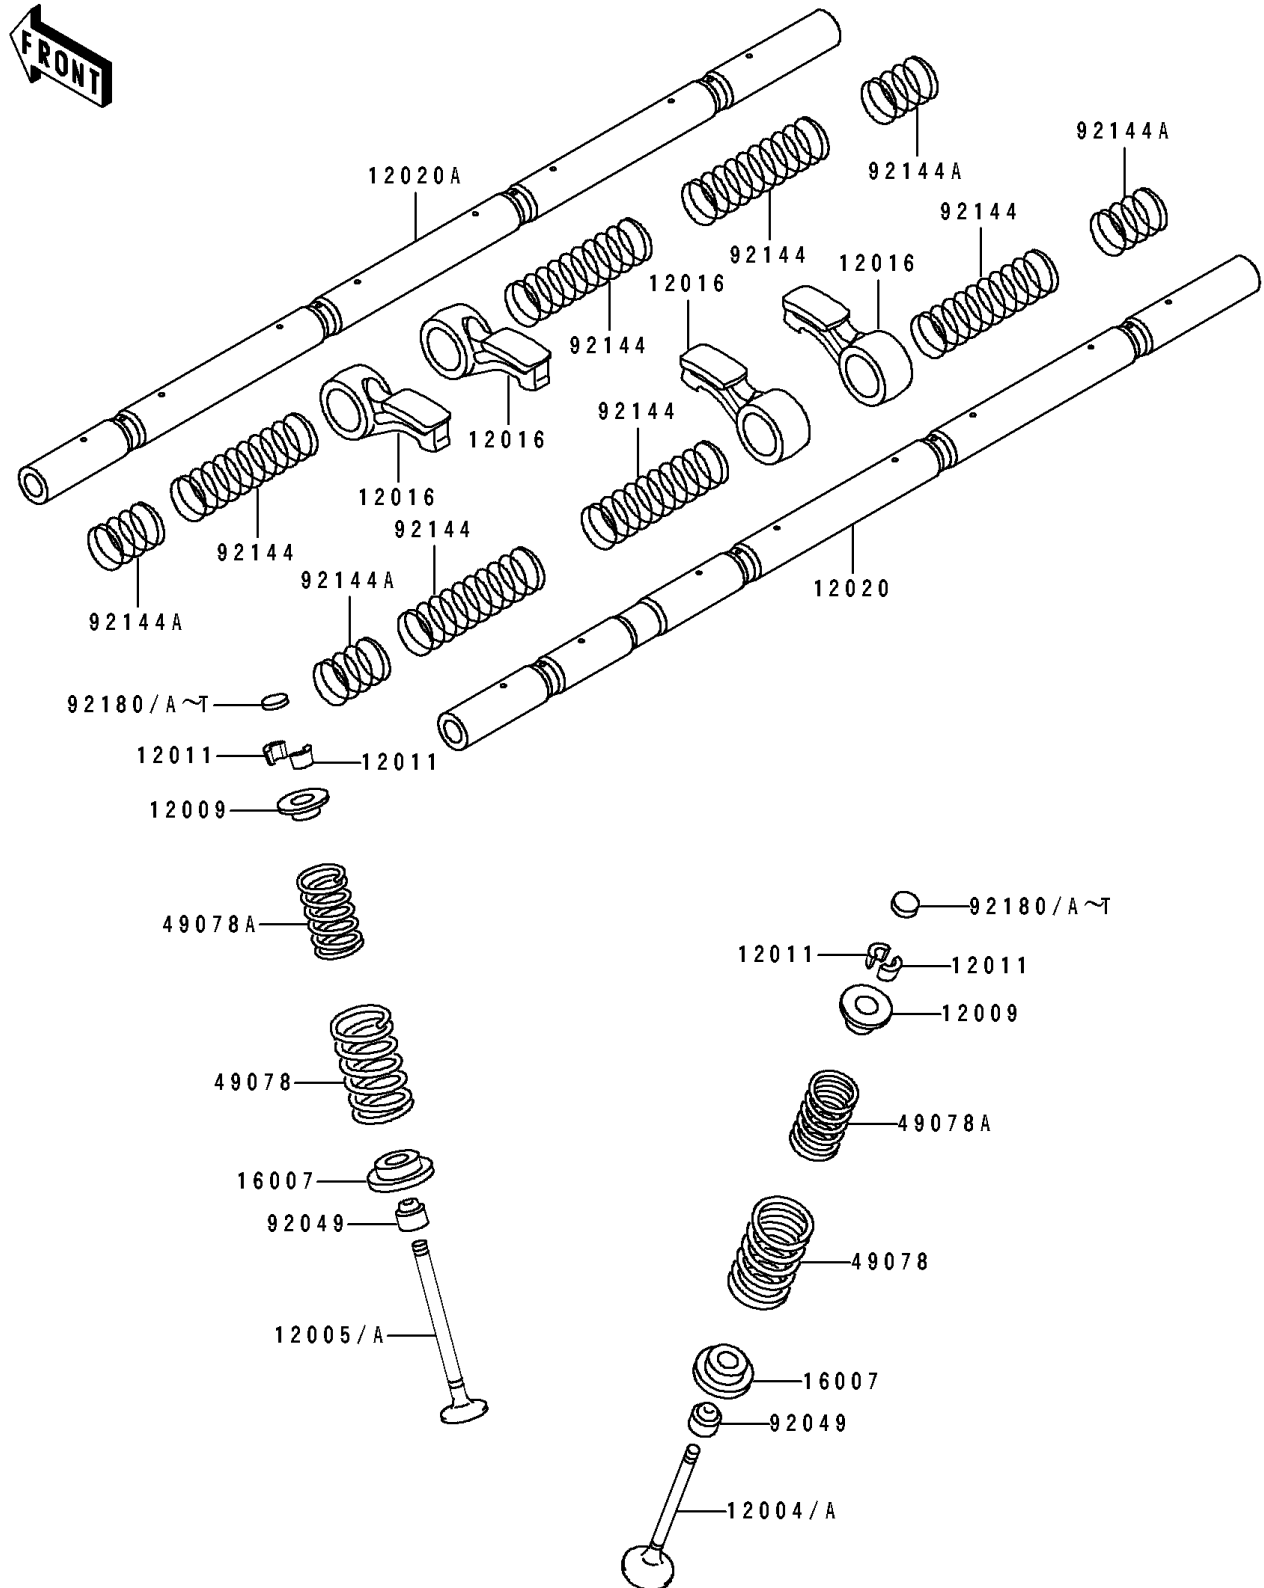

1995 Ninja[®] ZX[™]-7

PARTS DIAGRAM

Valve(s)

E1210

1995 Ninja® ZX™-7

PARTS LIST

Valve(s)

ITEM NAME

PART NUMBER

QUANTITY
