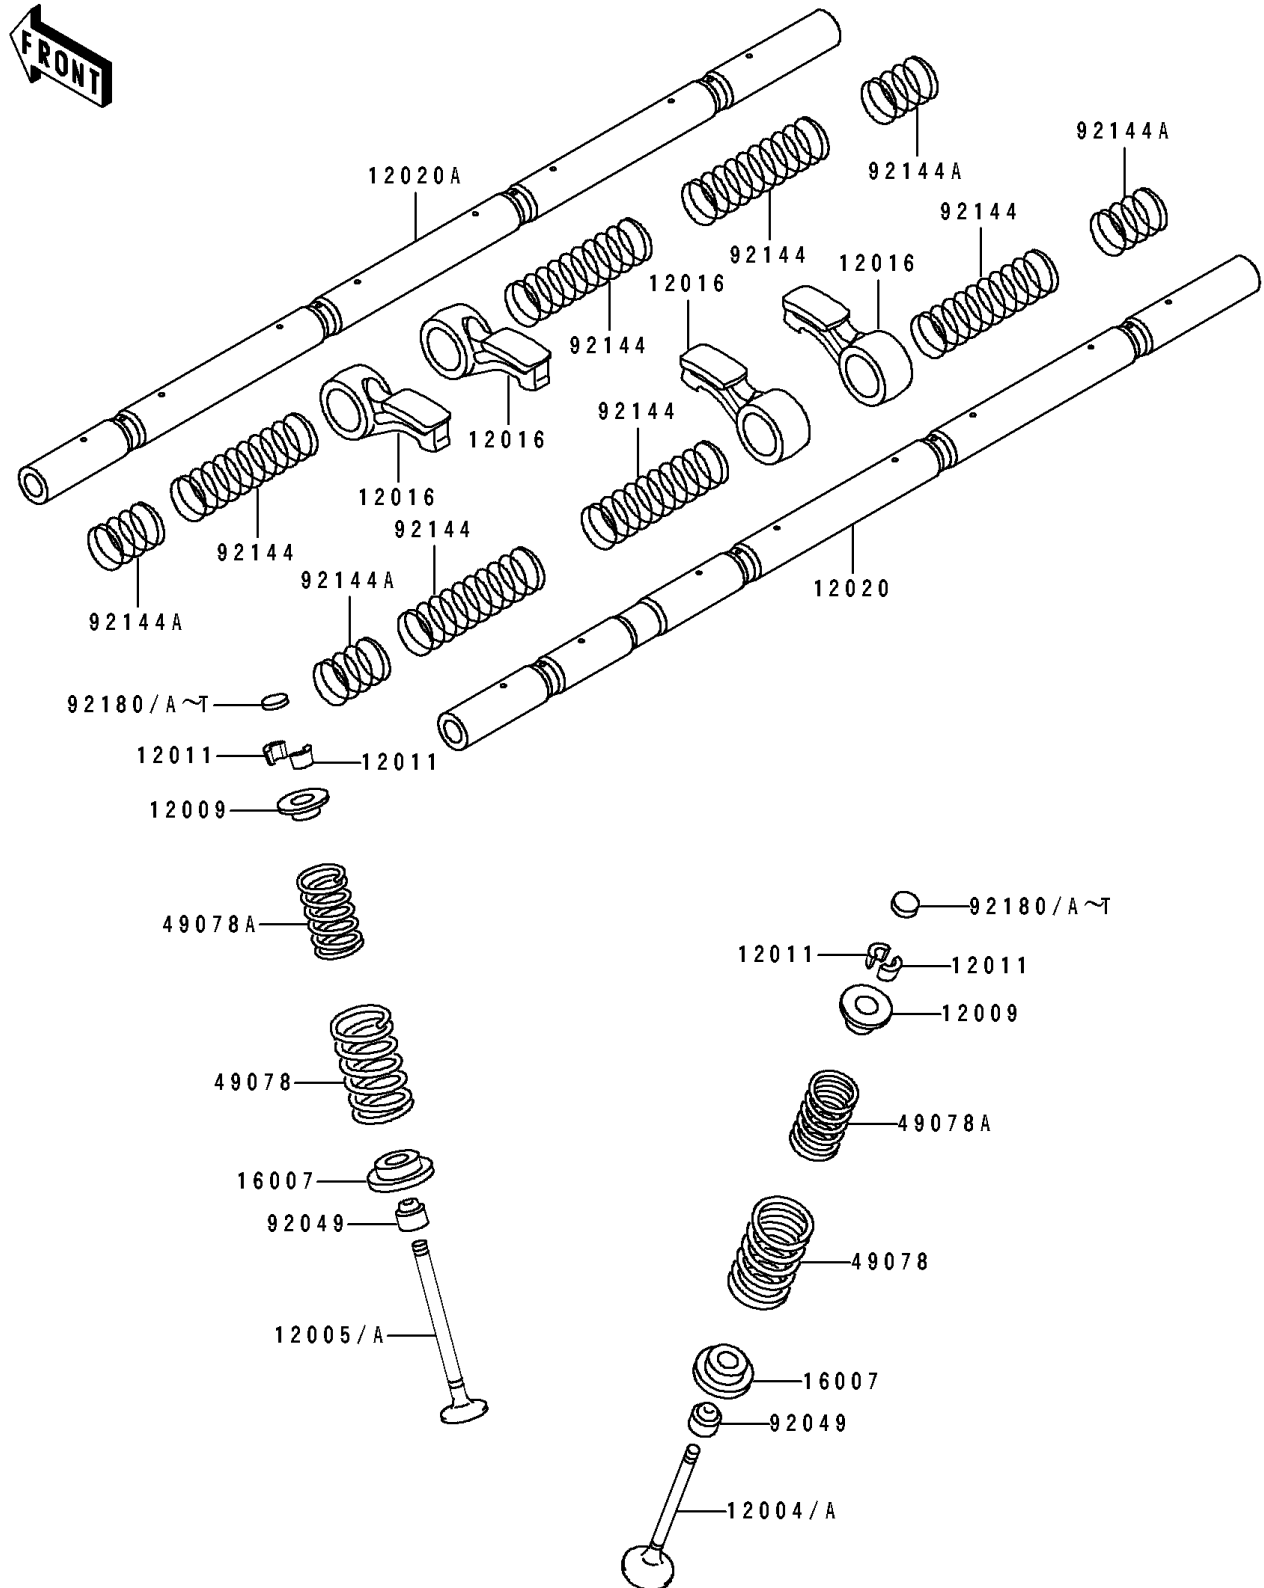

1993 Ninja® ZX™-7

PARTS DIAGRAM

Valve(s)

E1210

1993 Ninja[®] ZX[™]-7

PARTS LIST

Valve(s)

ITEM NAME

PART NUMBER

QUANTITY
