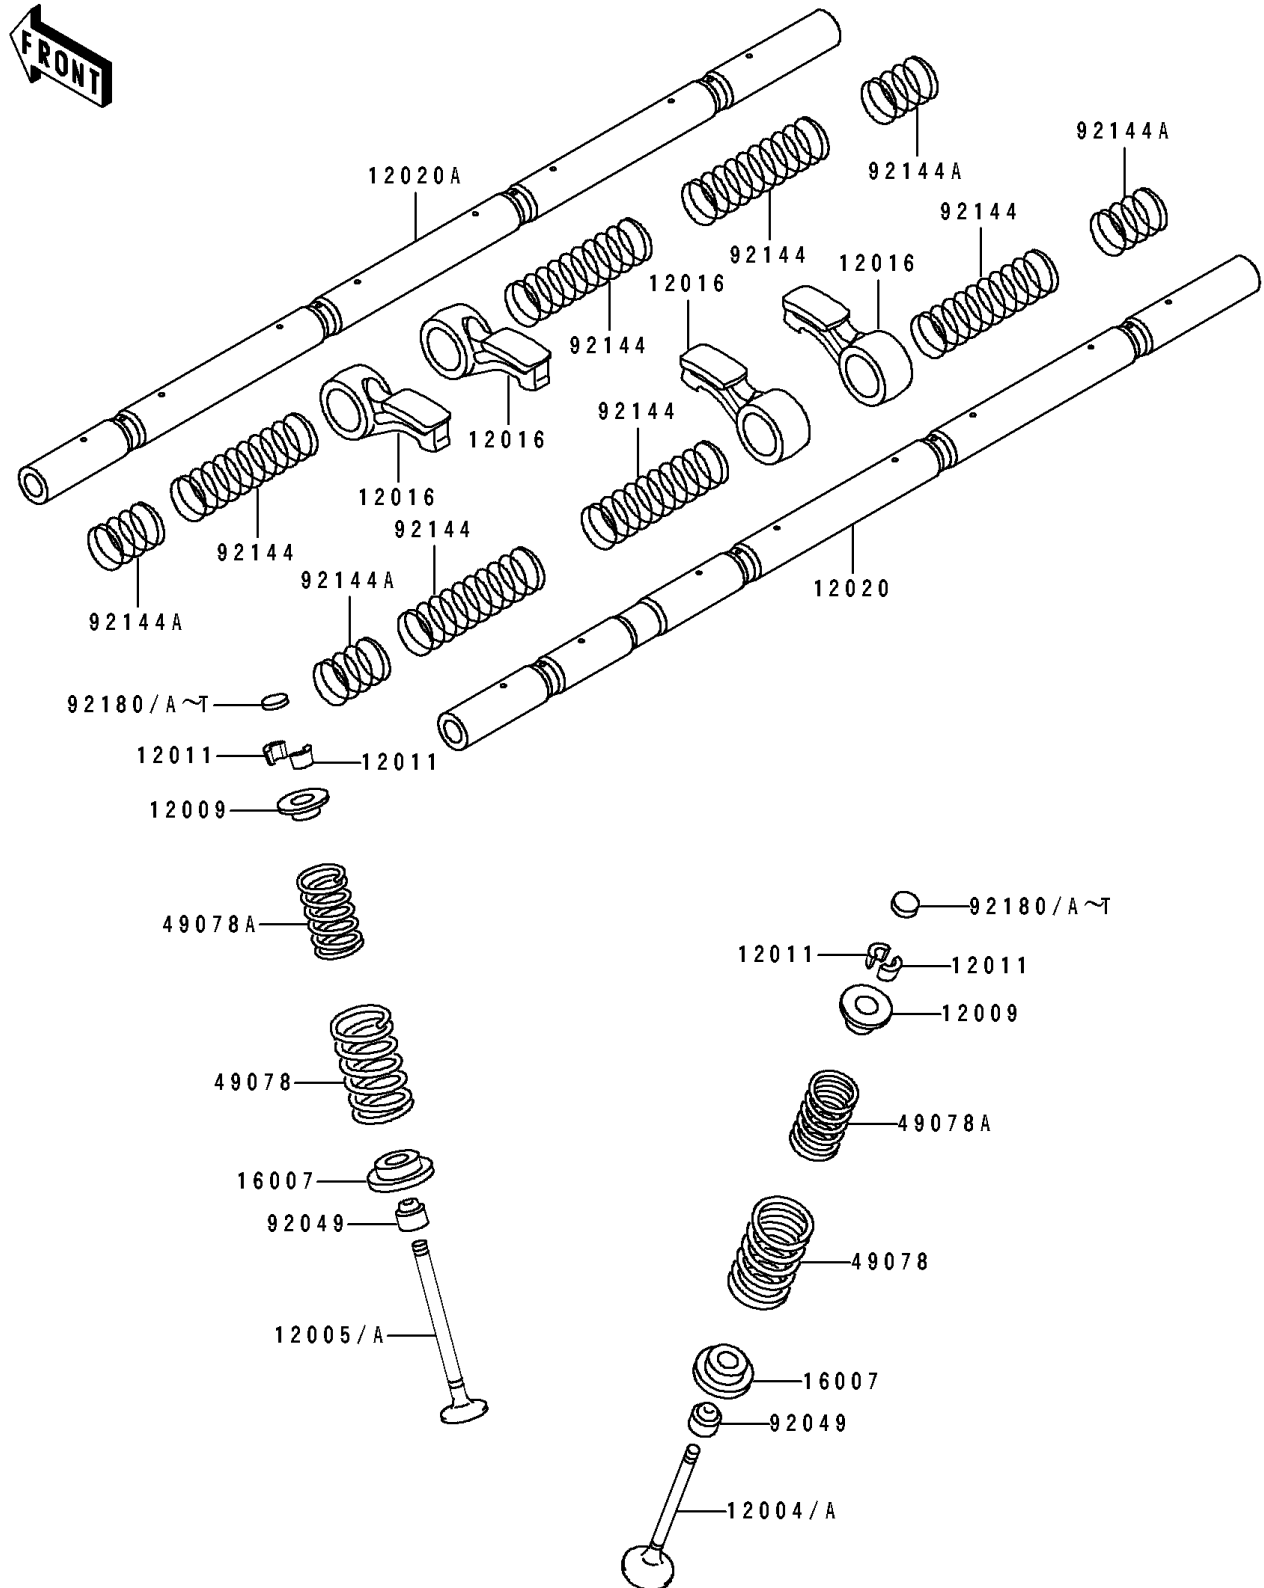

1994 Ninja[®] ZX[™]-7

PARTS DIAGRAM

Valve(s)

E1210

1994 Ninja® ZX™ -7

PARTS LIST

Valve(s)

ITEM NAME

PART NUMBER

QUANTITY
