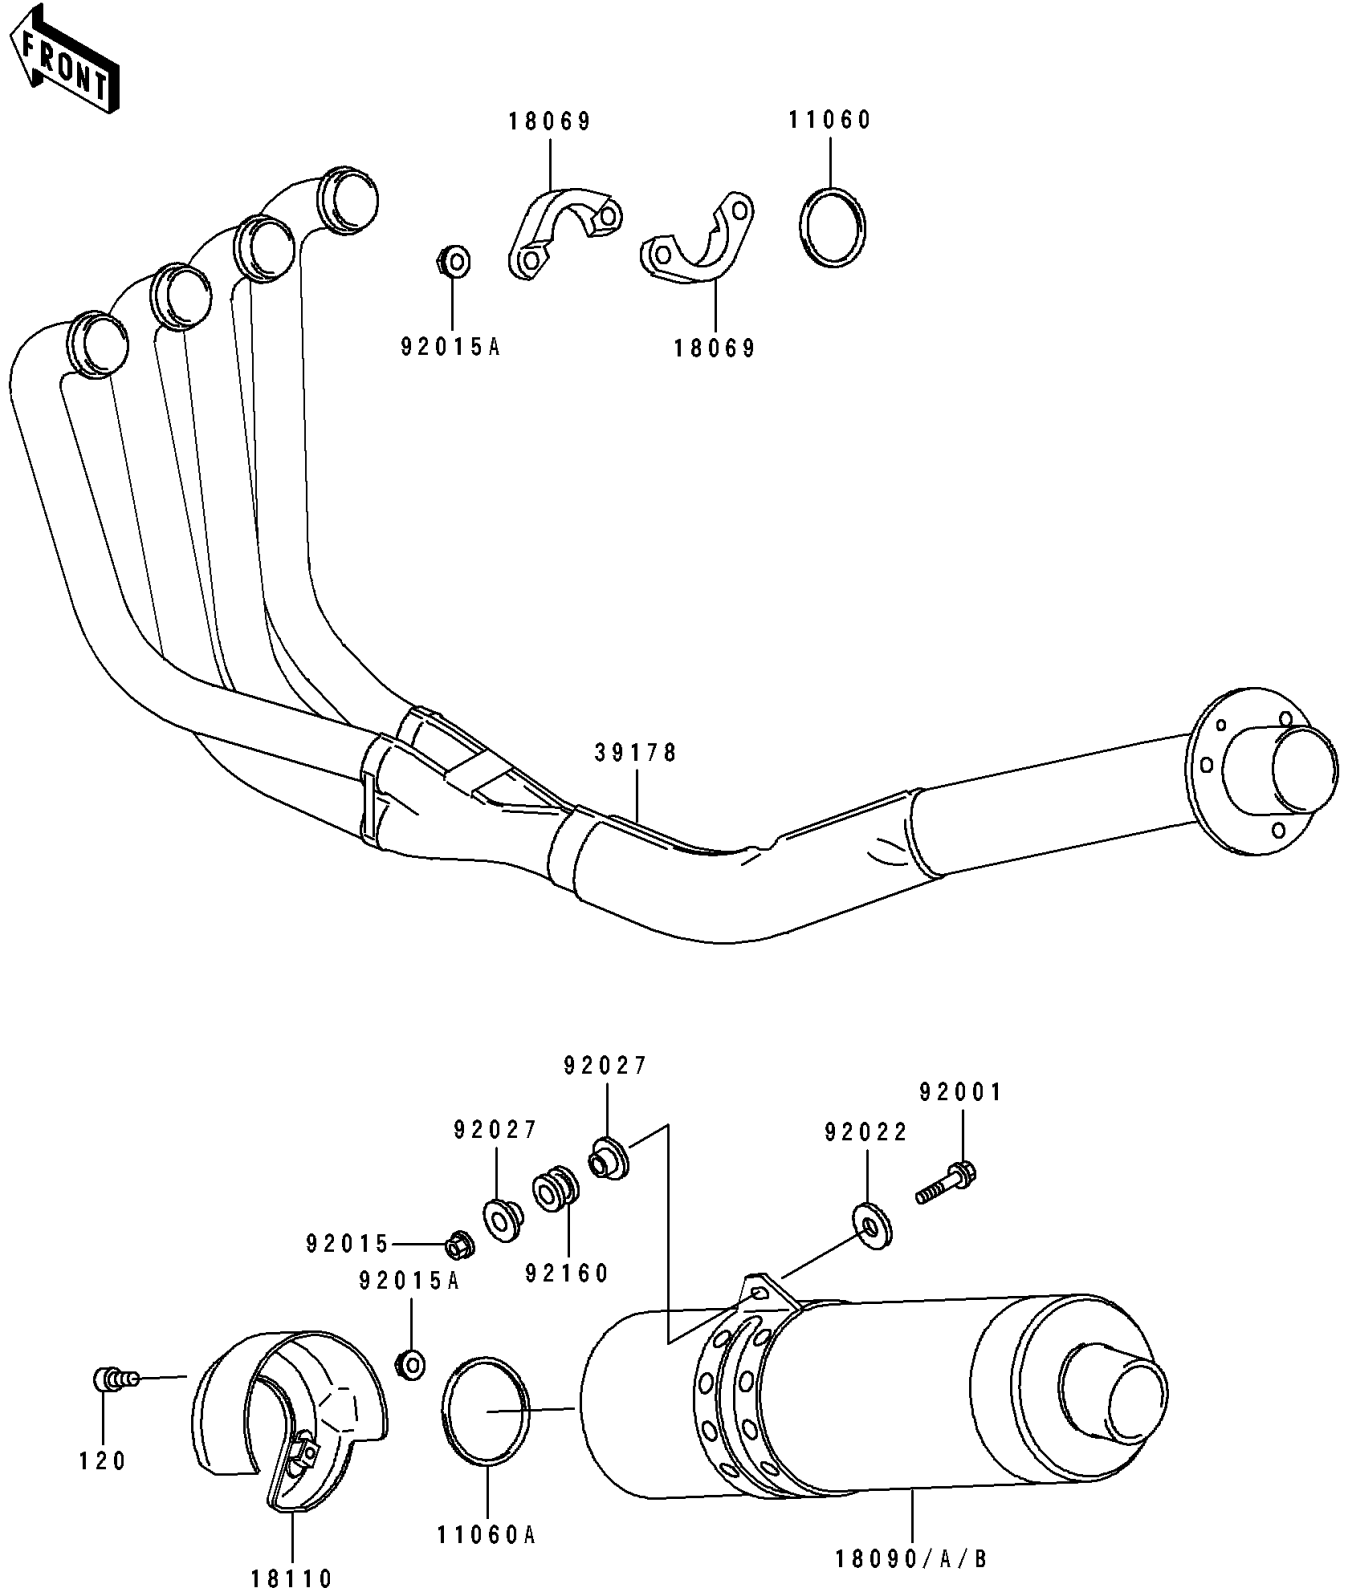

1993 Ninja[®] ZX[™]-7

PARTS DIAGRAM

Muffler(s)

E1140

1993 Ninja[®] ZX[™]-7

PARTS LIST

Muffler(s)

ITEM NAME

PART NUMBER

QUANTITY
