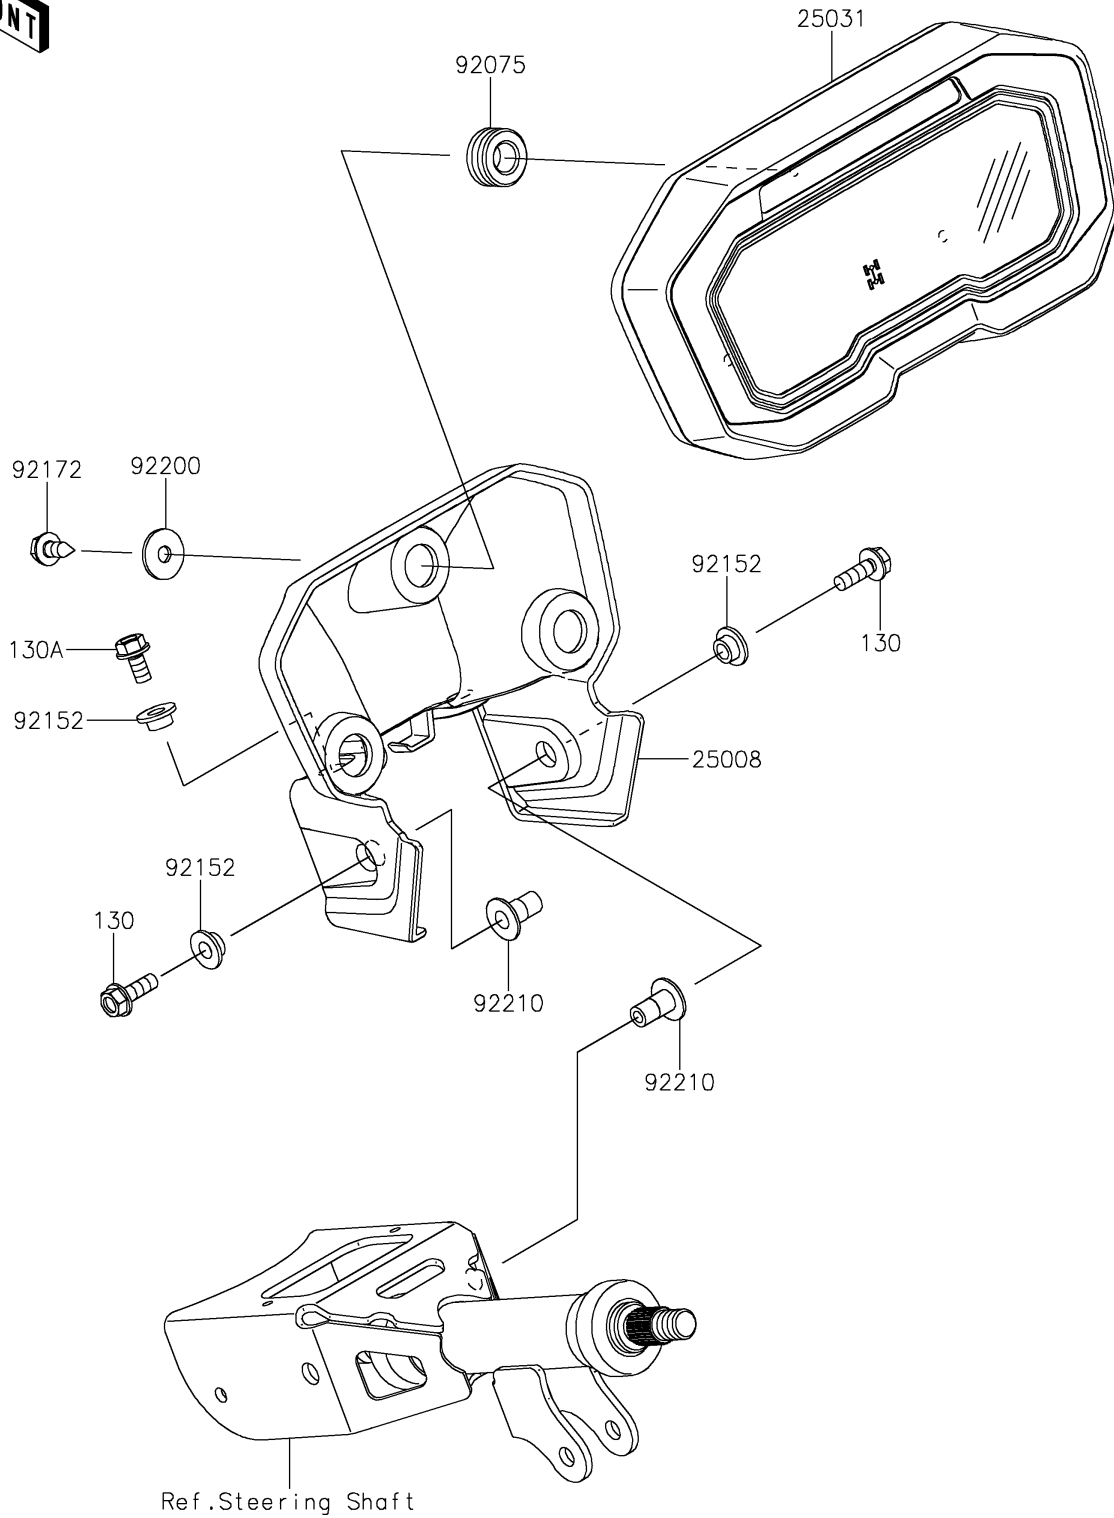

2024 Teryx KRX[®] 1000 Special Edition

PARTS DIAGRAM

Meter(s)

F2530

2024 Teryx KRX[®] 1000 Special Edition

PARTS LIST

Meter(s)

ITEM NAME	PART NUMBER	QUANTITY
-----------	-------------	----------
