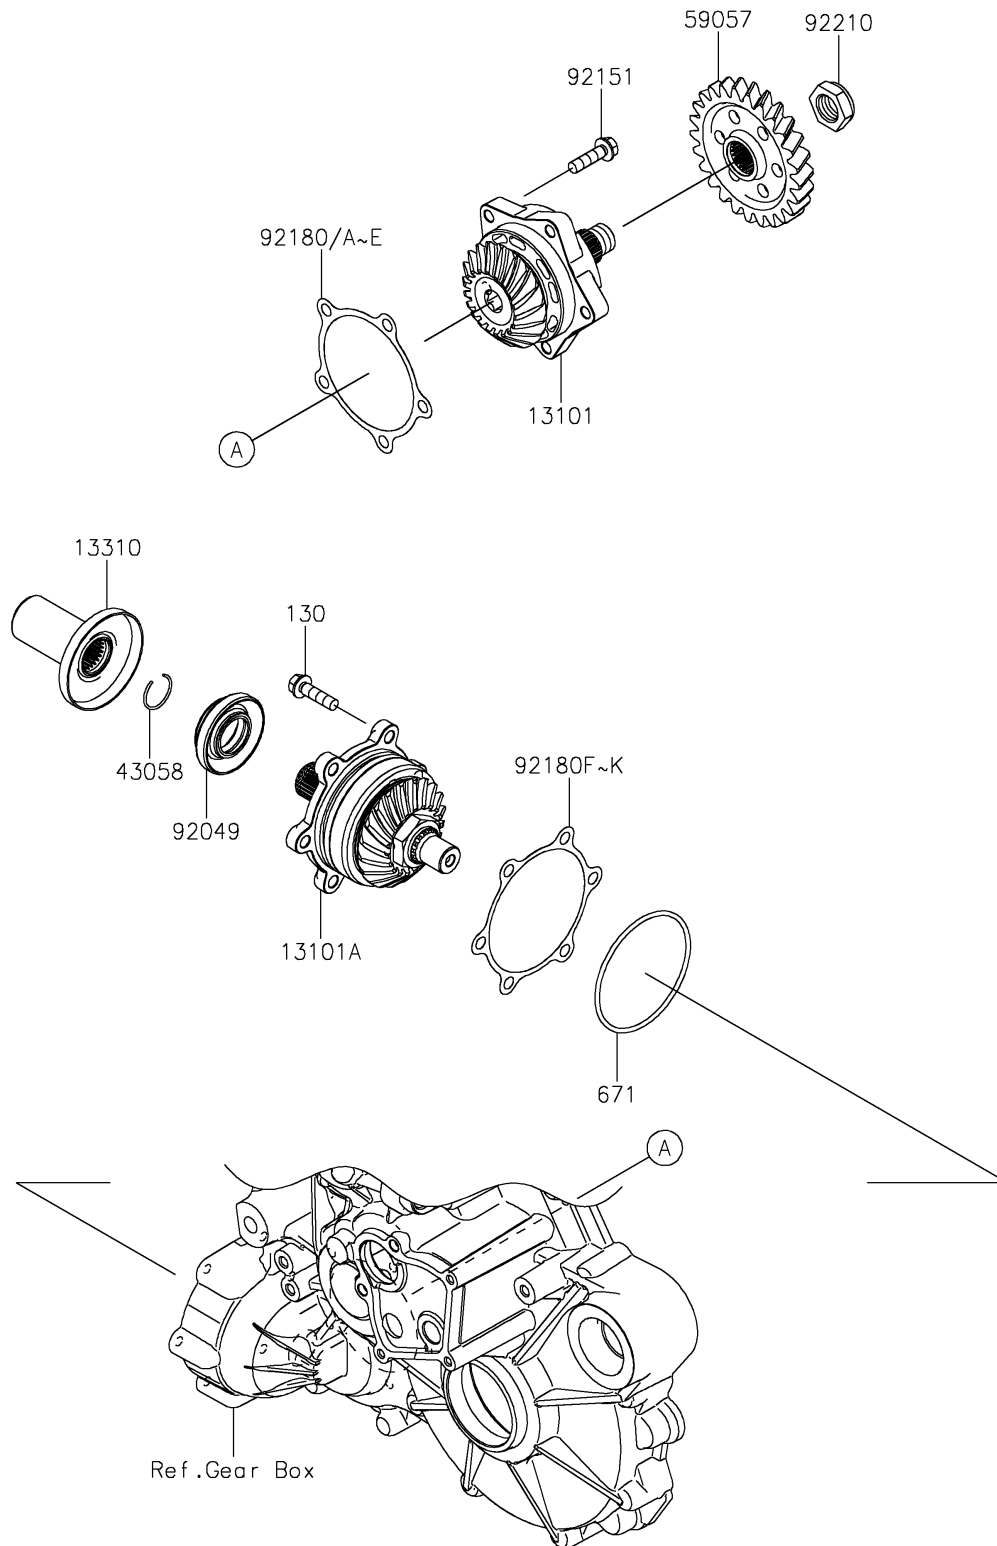

2023 TERYX KRX[®] 1000 SPECIAL EDITION

PARTS DIAGRAM

Bevel Gear

E3130

2023 TERYX KRX[®] 1000 SPECIAL EDITION

PARTS LIST

Bevel Gear

| ITEM NAME | PART NUMBER | QUANTITY |
|-----------|-------------|----------|
|-----------|-------------|----------|
