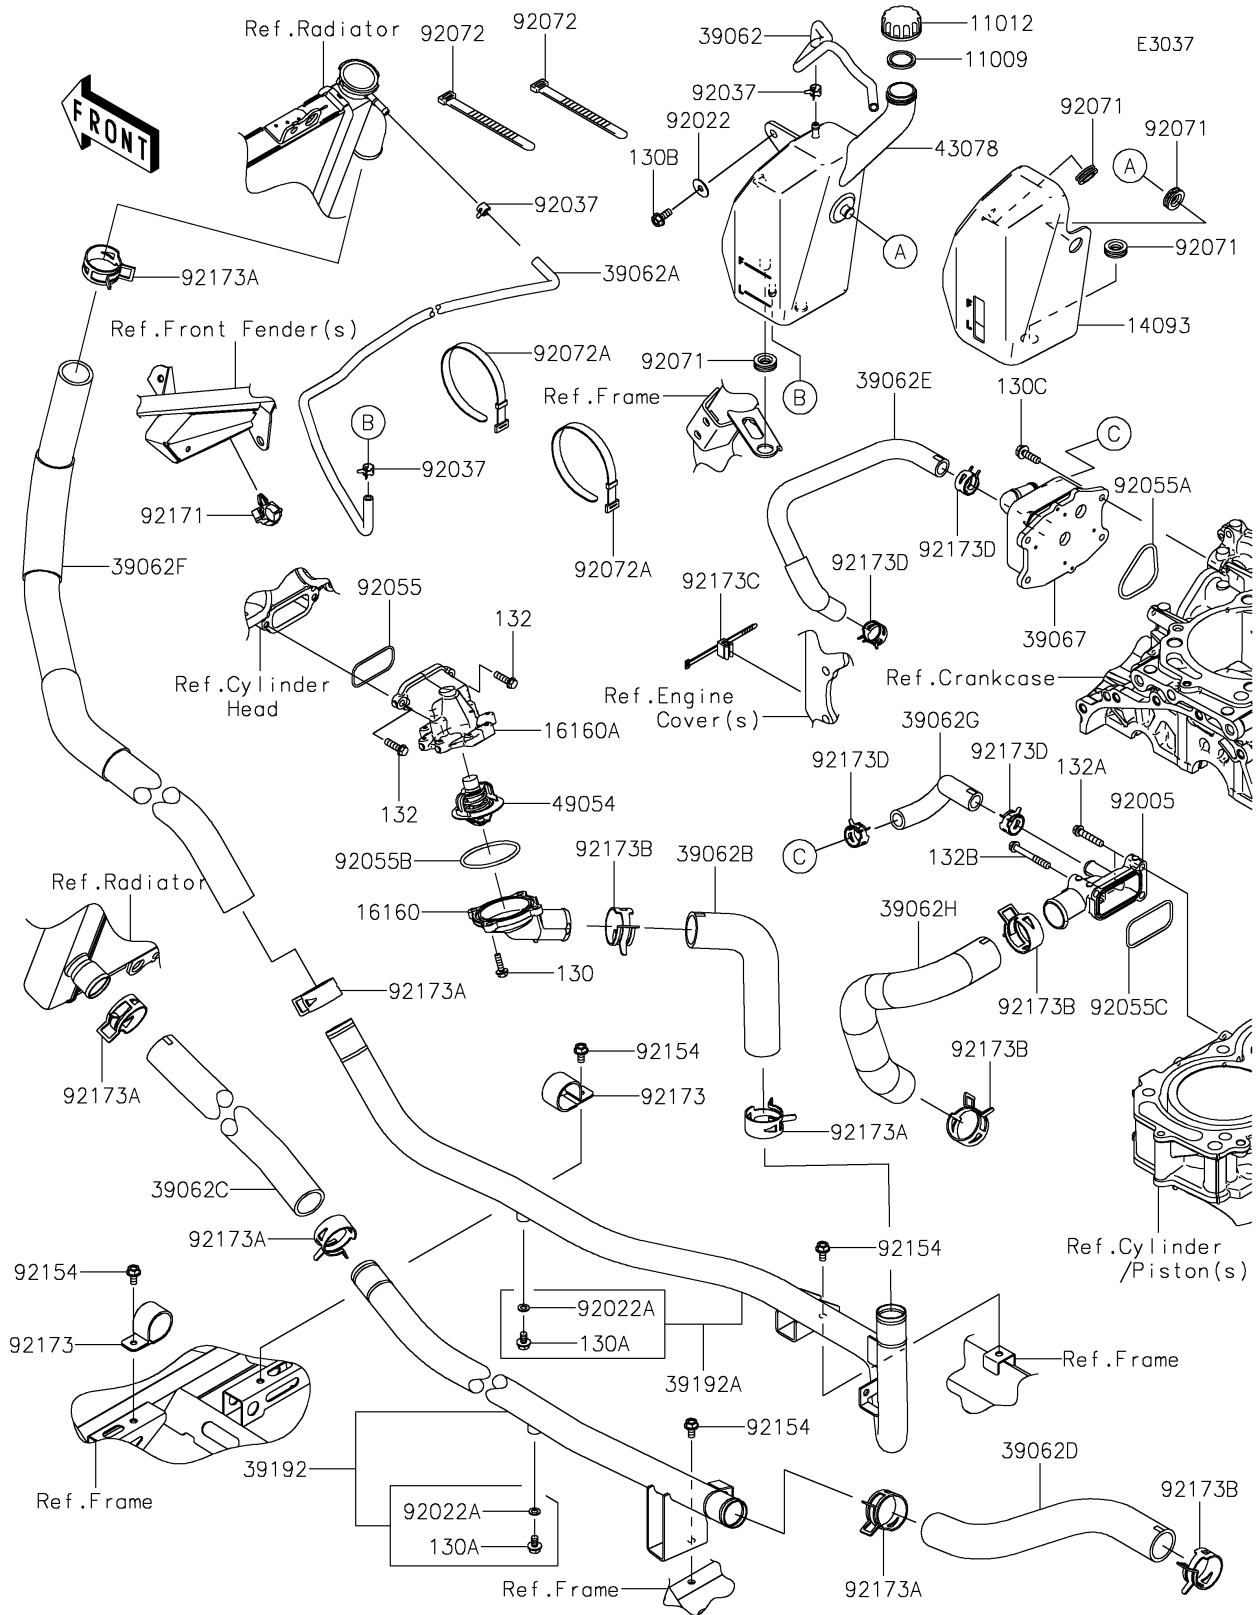

2023 TERYX KRX® 1000 SPECIAL EDITION

PARTS DIAGRAM

Water Pipe(- RFT00AE028048)

2023 TERYX KRX[®] 1000 SPECIAL EDITION

PARTS LIST

Water Pipe(- RFT00AE028048)

ITEM NAME

PART NUMBER

QUANTITY
