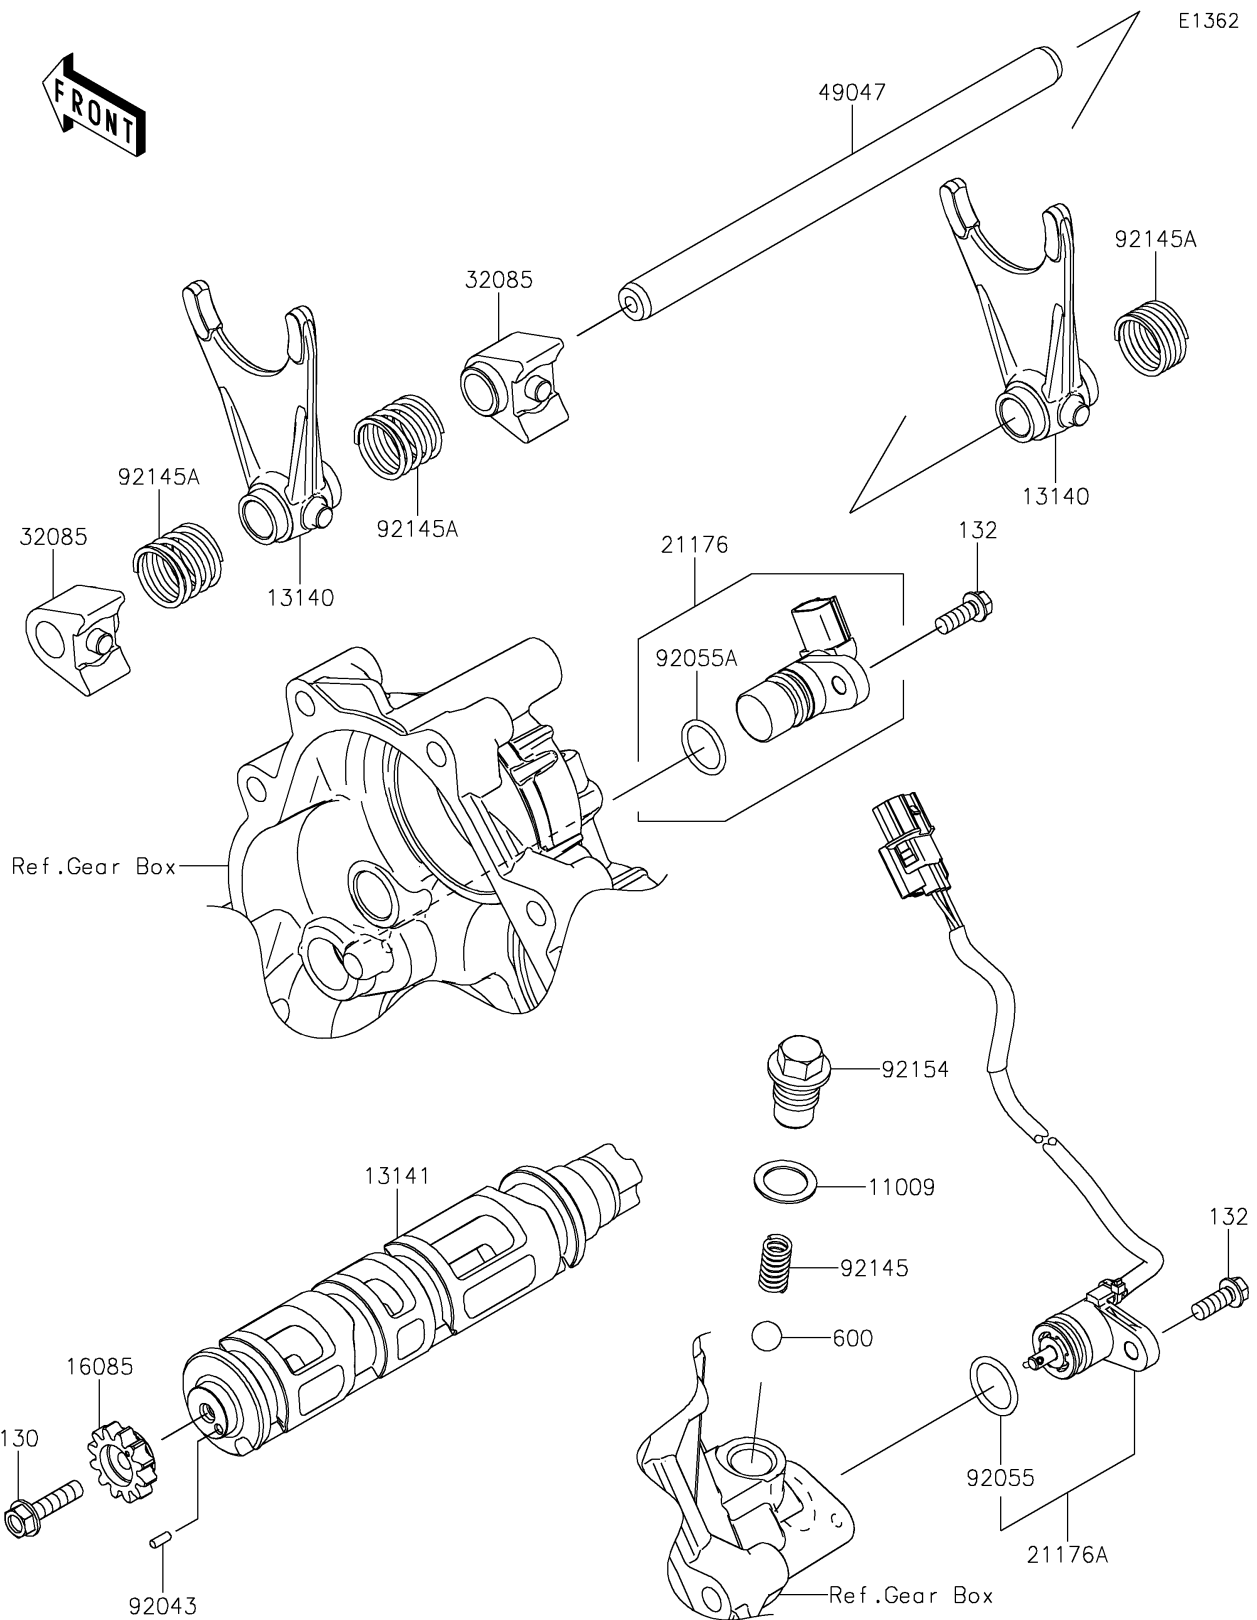

## PARTS DIAGRAM

### Gear Change Drum/Shift Fork(s)

## PARTS LIST

### Gear Change Drum/Shift Fork(s)

ITEM NAME	PART NUMBER	QUANTITY
GASKET,15.5X22X1 (Ref # 11009)	11009-1008	1
FORK-SHIFT (Ref # 13140)	13140-0693	2
DRUM-CHANGE (Ref # 13141)	13141-0614	1
GEAR,12T (Ref # 16085)	16085-0681	1
SENSOR,SPEED (Ref # 21176)	21176-0891	1
SENSOR,GEAR POSITION (Ref # 21176A)	21176-1161	1
STOPPER (Ref # 32085)	32085-0844	2
ROD-SHIFT (Ref # 49047)	49047-0641	1
PIN,3X8 (Ref # 92043)	92043-1716	1
RING-O (Ref # 92055)	92055-0917	1
RING-O (Ref # 92055A)	92055-1639	1
SPRING (Ref # 92145)	92145-1590	1
SPRING (Ref # 92145A)	92145-2276	3
BOLT,CHANGE POSITION (Ref # 92154)	92154-1366	1
BOLT-FLANGED,6X25 (Ref # 130)	130CA0625	1
BOLT-FLANGED-SMALL,6X16 (Ref # 132)	132BA0616	2
BALL-STEEL,13/32 (Ref # 600)	600A1300	1